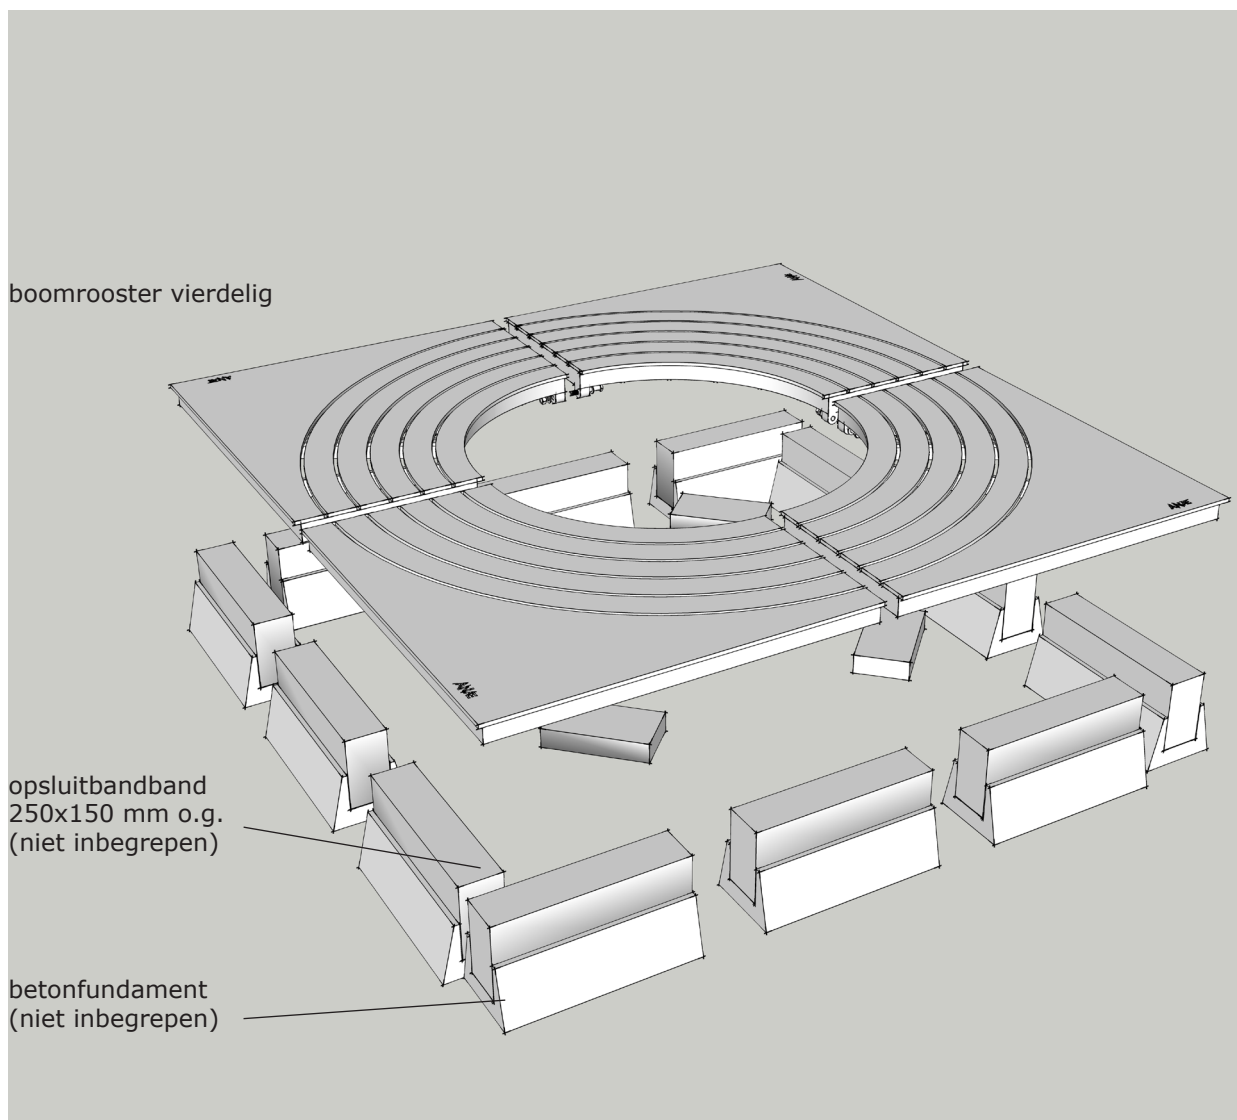

Montagehandleiding Boomrooster model Hunte

met inlegframe

15 maart 2016

afb. 1

Let op:

Bij roosters vanaf 2 meter buitenmaat dienen extra steuntegels te worden voorzien ter hoogte van het plantgat.
Alleen bij de juiste plaatsing van het systeem kan een maximale belastbaarheid van klasse C voor vrachtwagens volgens NEN-EN 1991-2:2003 worden bereikt.
Bij de beplanting hoeven alleen de segmenten van het boomrooster uitgenomen te worden.

[ANÆ-straatmeubilair>producten>boomroosters> ANÆ boomrooster model Hunte](#)