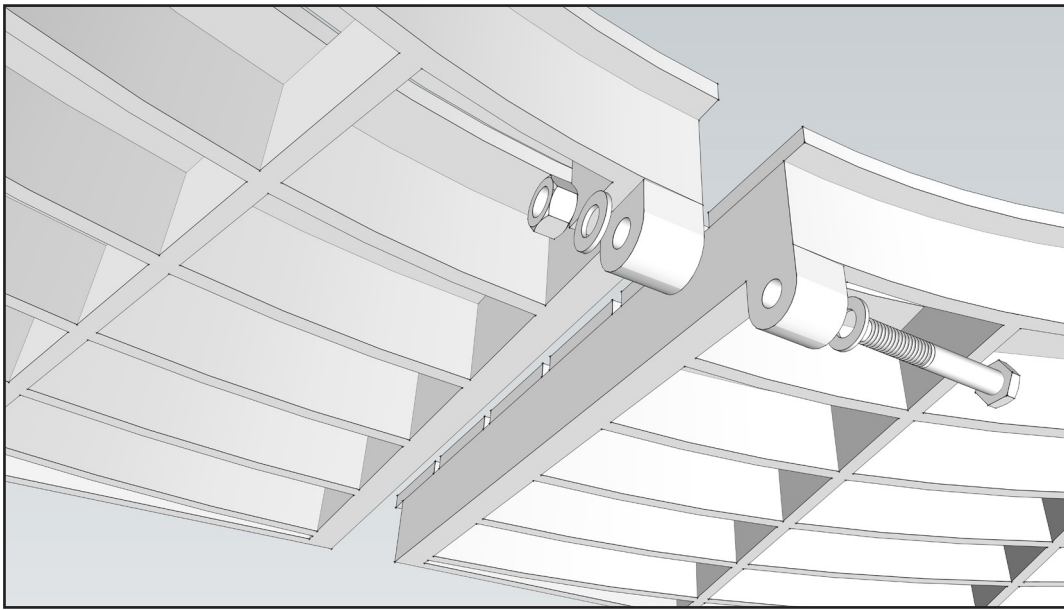

Montagehandleiding

Boomrooster model Hunte

Montage Boomrooster

15 maart 2016

afb. 3

Boomrooster model Hunte
4 bouten DIN933 M12
8 ringen DIN125
4 moeren DIN985 M12

ANÆ

Straatmeubilair