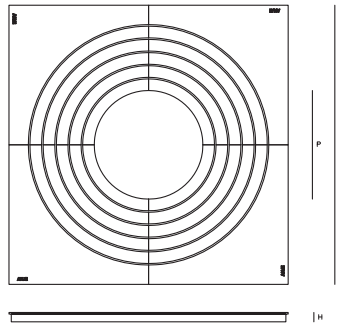

productinformatie

ANÆ boomrooster model Hunte

maten boomroosters

c057-150/60

c057-180/70

c057-200/100

model	buitenmaat (B)	plantgat (P)	hoogte (H)
c057-150/60	1500mm	600mm	60mm
c057-180/70	1800mm	700mm	60mm
c057-200/100	2000mm	1000mm	60mm