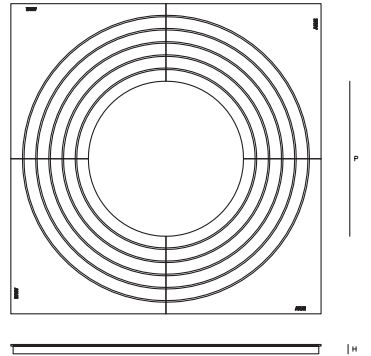

productinformatie

ANÆ boomrooster model Hunte

maten boomroosters

c057-150/60

c057-180/70

c057-200/100

model	buitenmaat (B)	plantgat (P)	hoogte (H)
c057-150/60	1500mm	600mm	60mm
c057-180/70	1800mm	700mm	60mm
c057-200/100	2000mm	1000mm	60mm