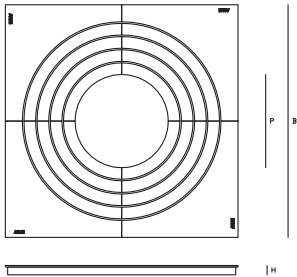

productinformatie

ANÆ boomrooster model Hunte

boomroosters

c057-150/60

c057-180/70

c057-200/100

inlegframes n.v.t.

draagframes n.v.t.

productinformatie

ANÆ boomrooster model Hunte

maten boomroosters

c057-150/60

c057-180/70

c057-200/100

model	buitenmaat (B)	plantgat (P)	hoogte (H)
c057-150/60	1500mm	600mm	60mm
c057-180/70	1800mm	700mm	60mm
c057-200/100	2000mm	1000mm	60mm