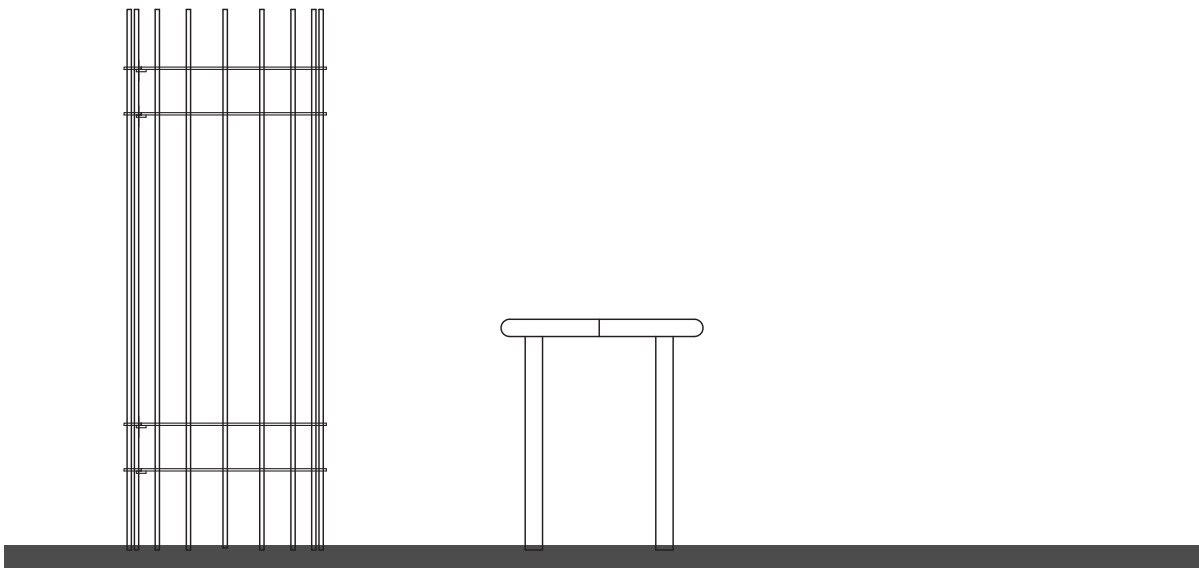

productinformatie

ANÆ boomrooster model Hunte

bijbehorende boombescherming

Dit is slechts een greep uit ons assortiment. Informeer naar alle mogelijkheden.

ANÆ straatmeubilair
Het Rondeel 17
6219 PG Maastricht
t +31 (0)433 255 145
e info@ANAE.eu
i www.ANAE.eu