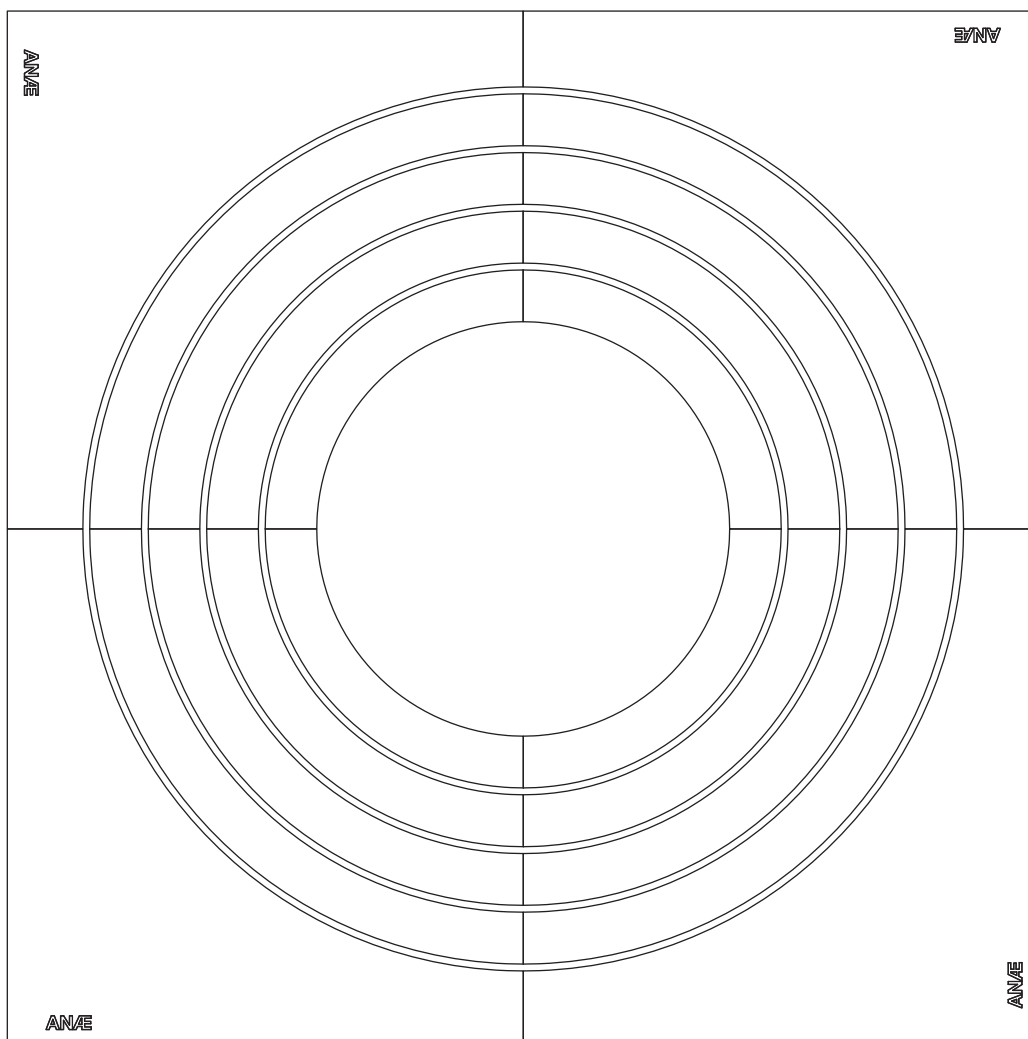

## Boomrooster model Hunte 150/60

25 mei 2018

**ANÆ** boomrooster model Hunte 150

**Materiaal:** grijs gietijzer

**Oppervlaktebehandeling:** zwarte was

**Buitenmaat:** 150 x 150 cm, **binnenmaat:** 60 x 60 cm, **totale dikte** 6 cm.

Het ontwerp bestaat uit 4 banden van 7,5 cm, met een tussen-afstand van 1,0 cm. De onderzijde bestaat uit ribben, 5 cm dikte.

Het boomrooster bestaat uit 4 segmenten, verbonden middels M12 bouten en moeren. Bouten en moeren zijn bij levering inbegrepen.