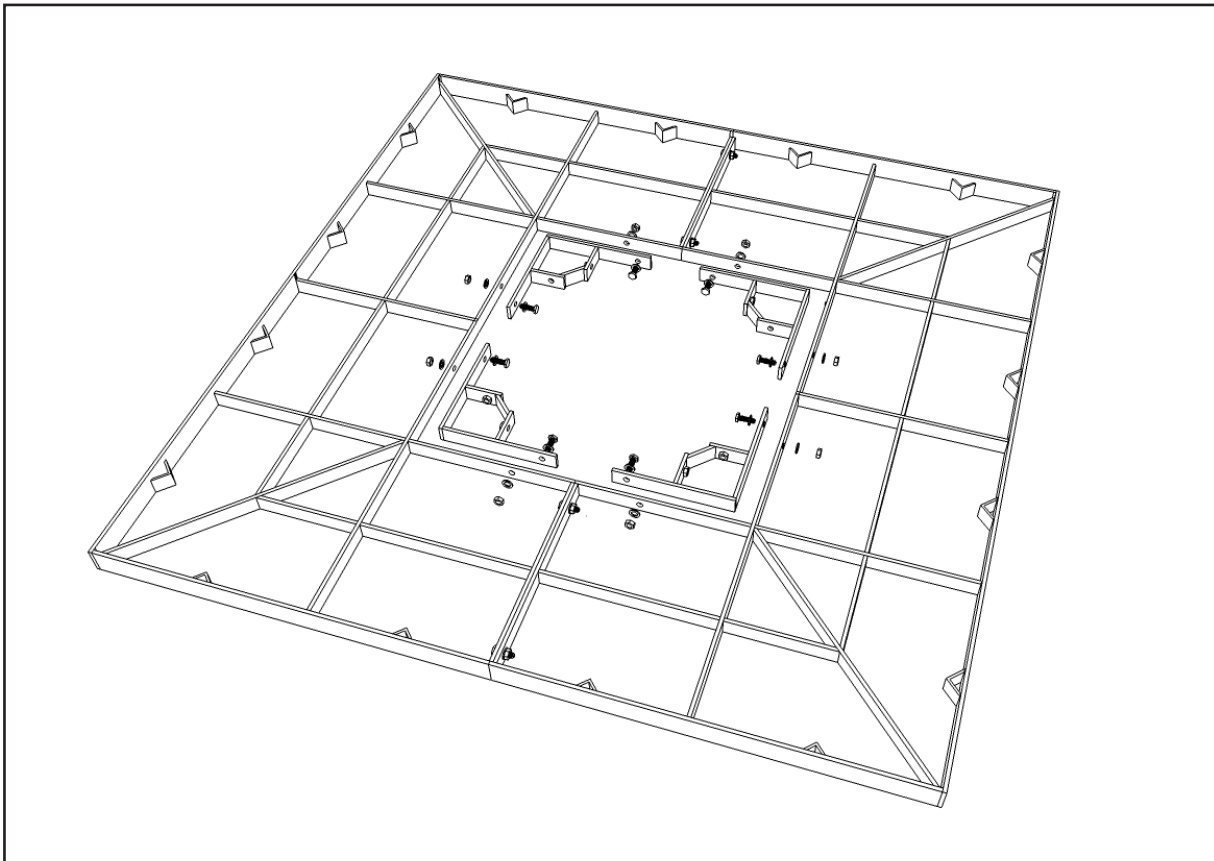

Boombescherming model Alster

Exploded view

boombescherming
achtdelig

afb. 1

Montage handleiding

Boombescherming model Alster Montage voetstukken

Afb. 2

Na het plaatsen van het inlegframe (waterpas) dienen de voetstukken eerst aan het inlegframe te worden gemonteerd.