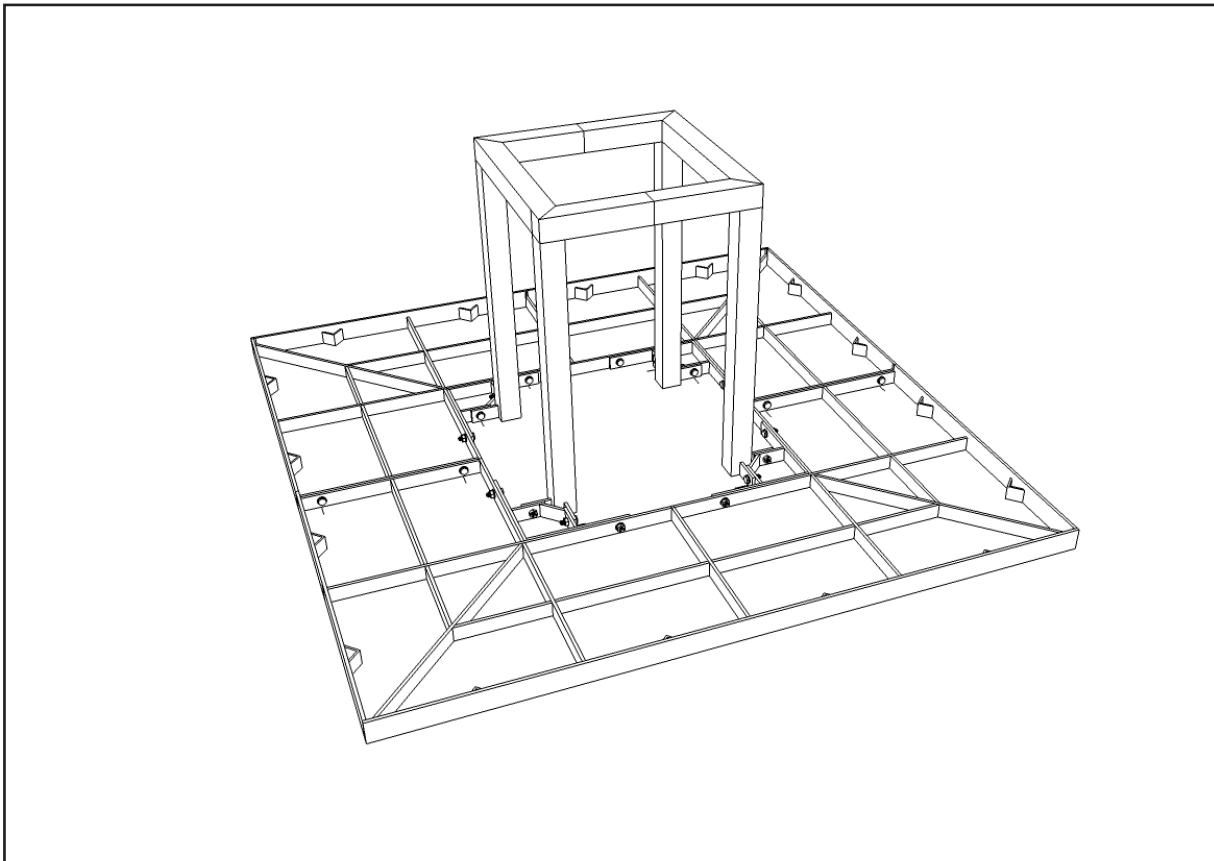

Montage handleiding

Boombescherming model Alster **Bevestiging beugel op voet**

Afb. 4

Monteer de beugels op de voetstukken.

Montage handleiding

Boombescherming model Alster **Compeet**

Afb. 5

Na de plaatsing van de boombescherming dient het boomrooster te worden geplaatst. Bekijk hiervoor de montagehandleiding van het desbetreffende boomrooster.