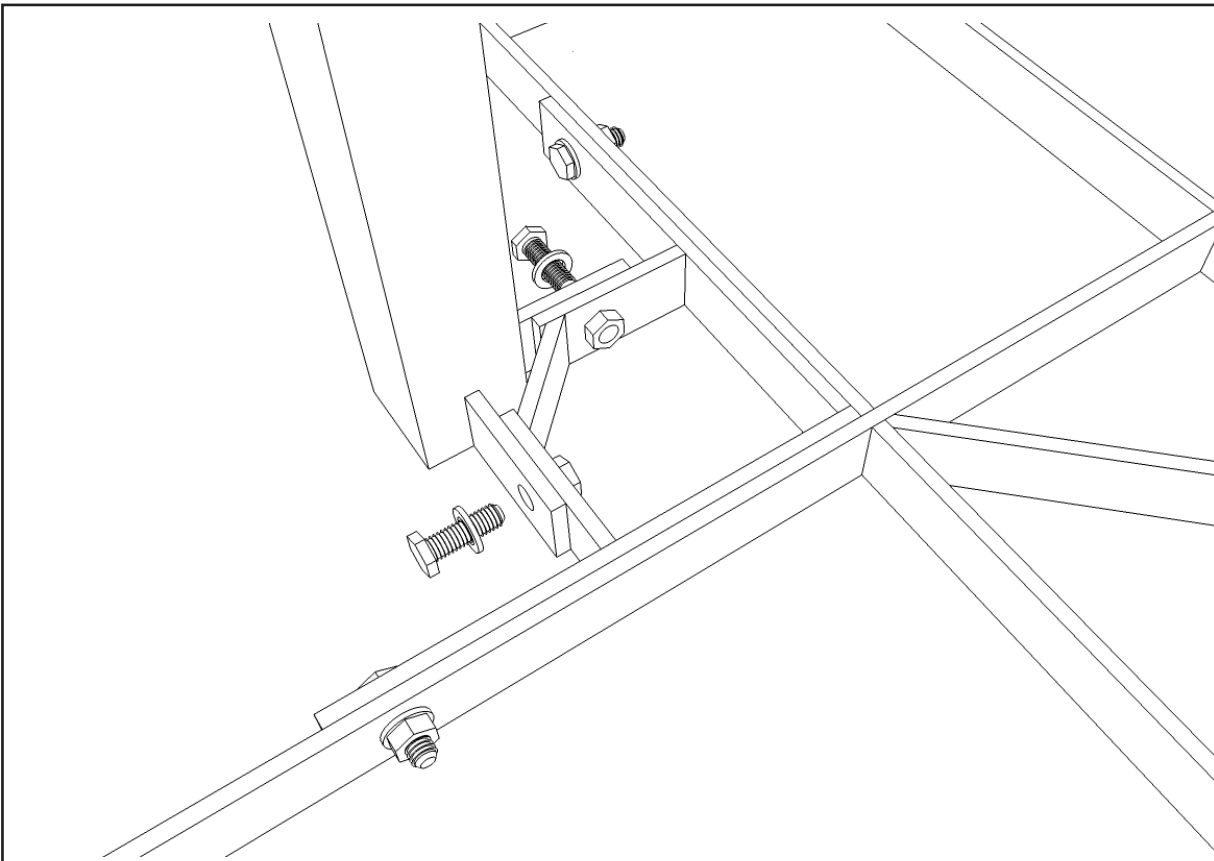

Montage handleiding

Boombescherming model Alster **Bevestiging beugel op voet**

Afb. 4

Monteer de beugels op de voetstukken.