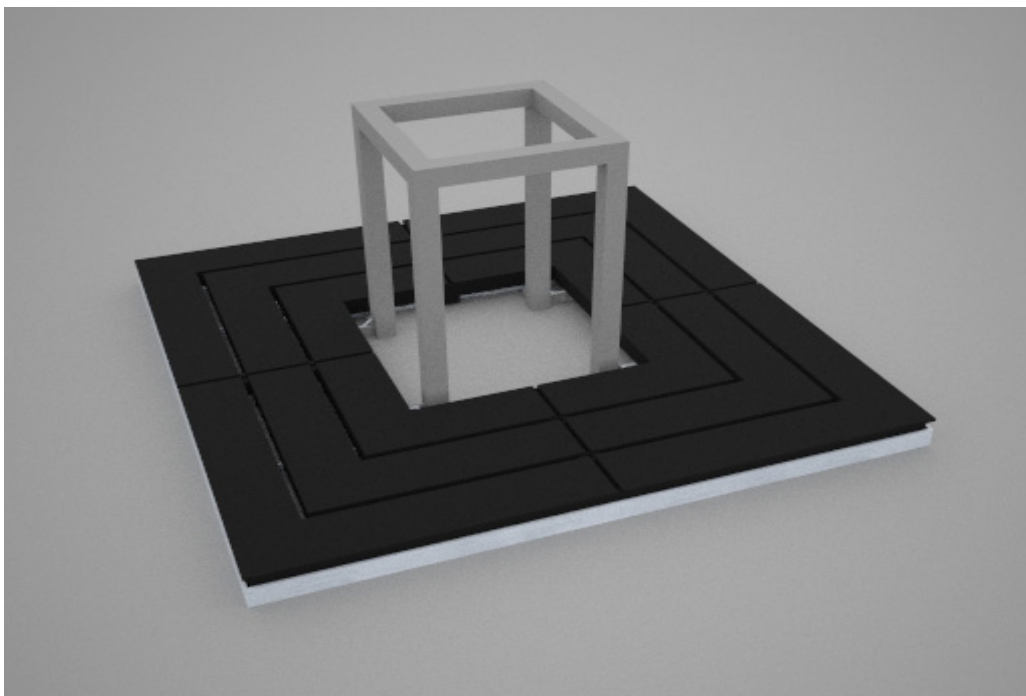

Montage handleiding

Boombescherming model Alster

26 jun. 2015

Inhoud:

Belangrijke richtlijnen	2
Exploded view	3
Montage voetstukken	4
Montage beugels	5
Bevestiging beugel op voet	6
Compleet	7

ANÆ

straatmeubilair

Montage handleiding

Boombescherming model Alster

belangrijke richtlijnen

Installatie- en onderhoudswerkzaamheden mogen alleen worden uitgevoerd met originele onderdelen. Bij de installatie moeten de nationale en internationale regels worden nageleefd. ANÆ straatmeubilair is niet aansprakelijk voor schade veroorzaakt door oneigenlijk gebruik. Montage dient uitsluitend te worden uitgevoerd door gekwalificeerd personeel.

Boombescherming model Alster

Exploded view

boombescherming
achtdelig

afb. 1

Montage handleiding

Boombescherming model Alster Montage voetstukken

Afb. 2

Na het plaatsen van het inlegframe (waterpas) dienen de voetstukken eerst aan het inlegframe te worden gemonteerd.