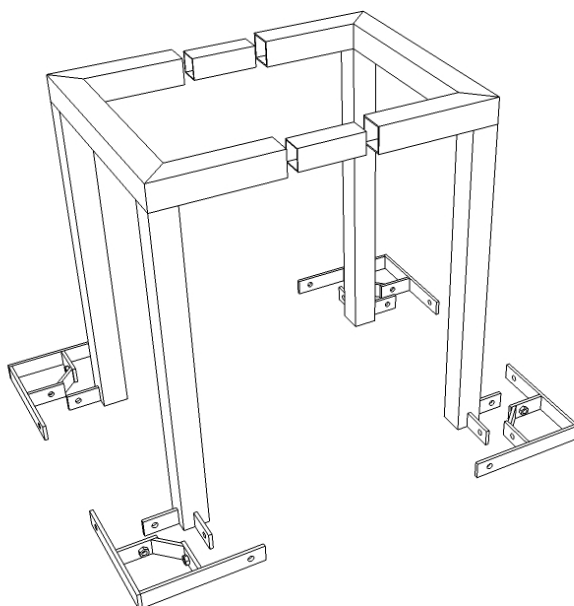

Montage handleiding

Boombescherming model Alster

26 jun. 2015

Inhoud:

Belangrijke richtlijnen	2
Exploded view	3
Montage voetstukken	4
Montage beugels	5
Bevestiging beugel op voet	6
Compleet	7

ANÆ

straatmeubilair

Boombescherming model Alster

Exploded view

boombescherming
achtdelig

afb. 1

Montage handleiding

Boombescherming model Alster Montage voetstukken

Afb. 2

Na het plaatsen van het inlegframe (waterpas) dienen de voetstukken eerst aan het inlegframe te worden gemonteerd.