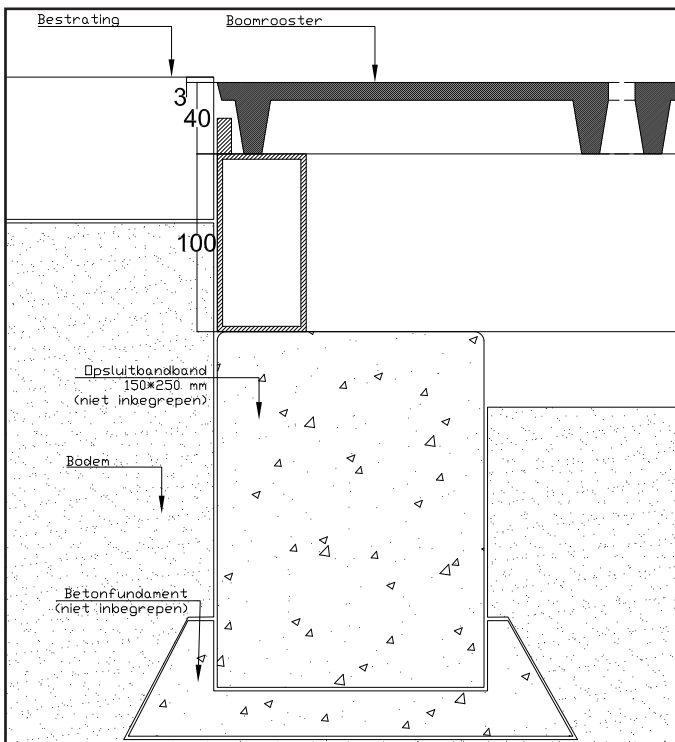

afb. 4
draagframe

[ANÆ-straatmeubilair>producten>boomroosters> ANÆ boomrooster model Lot](#)