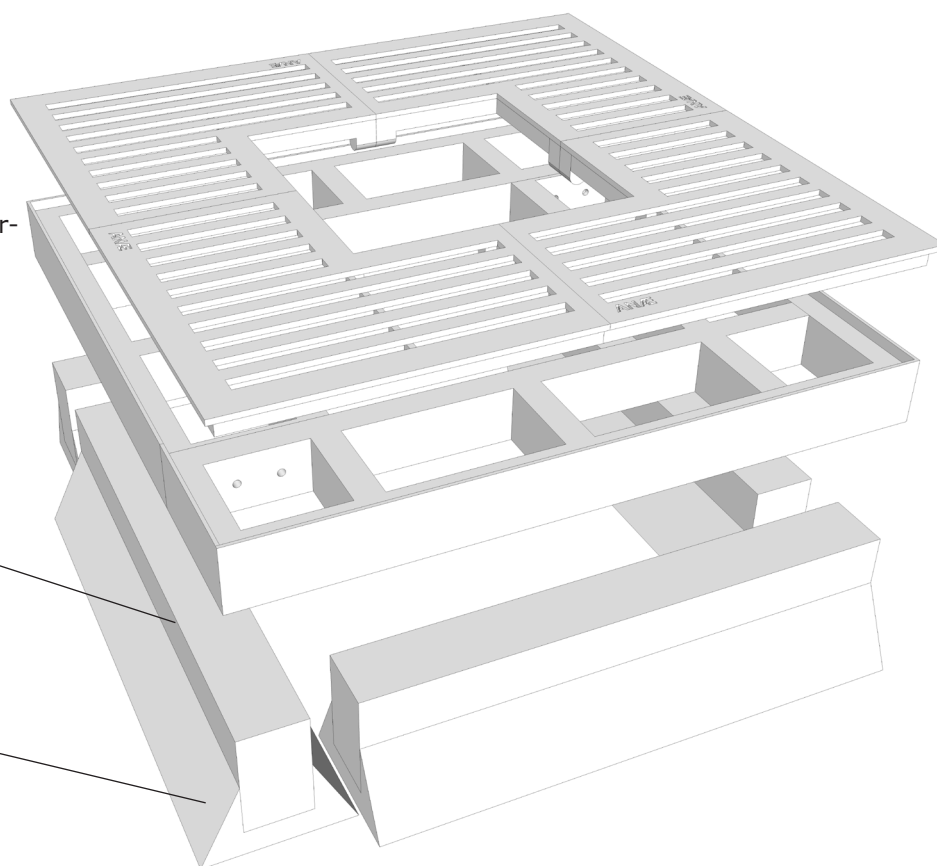

met draagframe

15 maart 2016

boomrooster vierdelig

draagframe twee of vierdelig

opsluitbandband
250x150 mm o.g.
(niet inbegrepen)

betonfundament
(niet inbegrepen)

afb. 2

Let op: