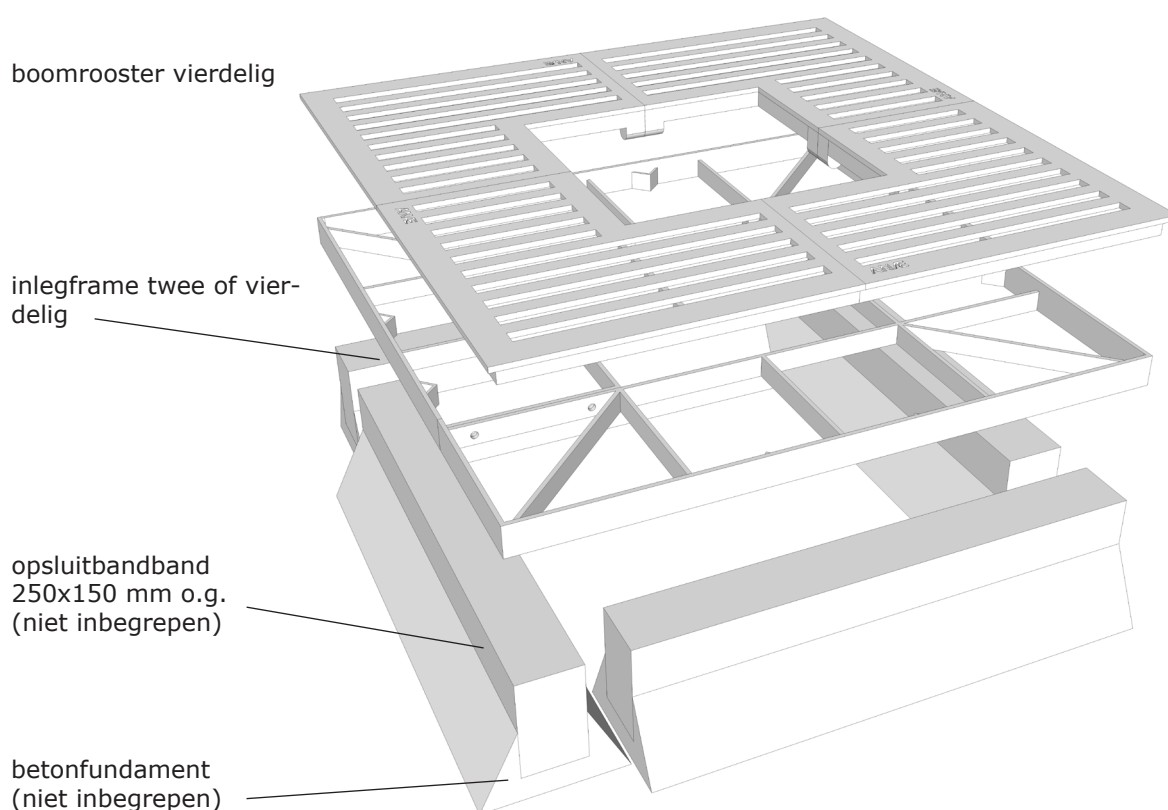

Boomroosters mogen uitsluitend worden gebruikt voor het door ons voorgeschreven doeleinde.

Boomroosters mogen vóór de voltooiing van het plaatsen niet door voertuigen overreden worden.

Indien de bovenzijde van het boomrooster bij montage met M12 bouten niet vlak ligt dienen M10 bouten te worden gebruikt. ANÆ kan deze naleveren

Gebruikte Afbeeldingen zijn indicatief voor het Model en kunnen afhankelijk van de maat afwijken.

Montagehandleiding Boomrooster model Lot

met inlegframe

15 maart 2016

afb. 1

Let op:

Alleen bij de juiste plaatsing van het systeem kan een maximale belastbaarheid van klasse B voor personenauto's volgens NEN-EN 1991-2:2003 worden bereikt.
Bij de beplanting hoeven alleen de segmenten van het boomrooster uitgenomen te worden.