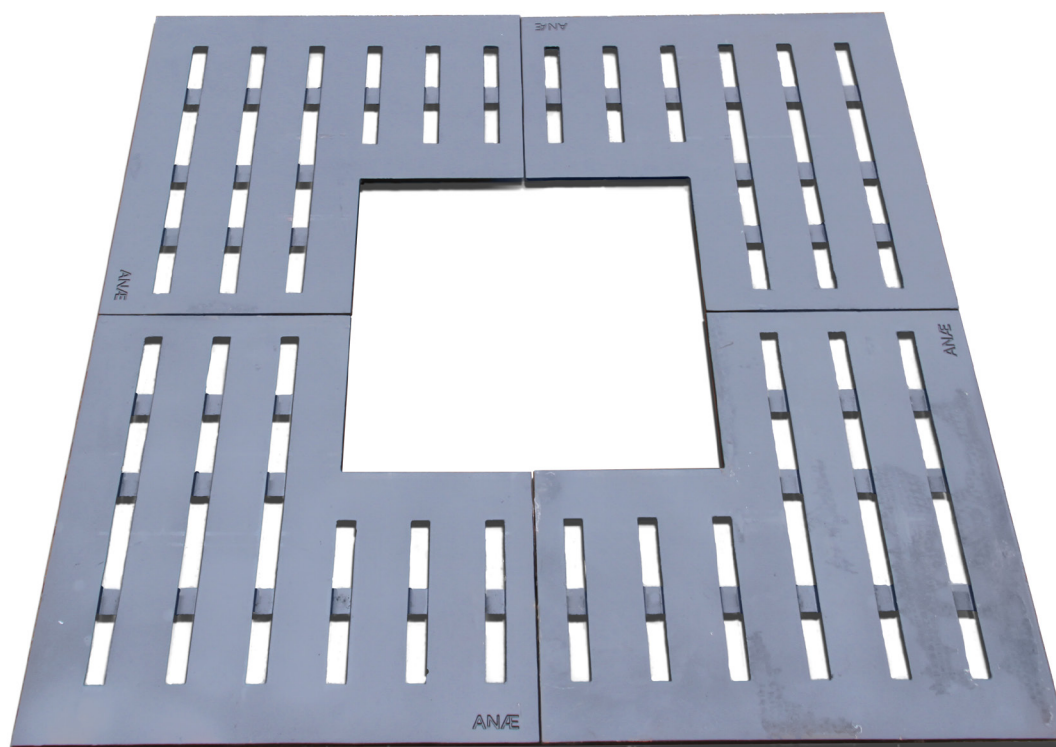

Montagehandleiding

Boomrooster model Lot

15 maart 2016

Inhoud:

Belangrijke richtlijnen	2
Inlegframe	3
Draagframe	5
Doorsnede	7
Montage onderconstructie	9
Montage boomrooster	11

Montagehandleiding

Boomrooster model Lot

Gebruikte Afbeeldingen zijn indicatief voor het Model en kunnen afhankelijk van de maat afwijken.

Montagehandleiding Boomrooster model Lot

met inlegframe

15 maart 2016

afb. 1

Let op:

Alleen bij de juiste plaatsing van het systeem kan een maximale belastbaarheid van klasse B voor personenauto's volgens NEN-EN 1991-2:2003 worden bereikt.
Bij de beplanting hoeven alleen de segmenten van het boomrooster uitgenomen te worden.