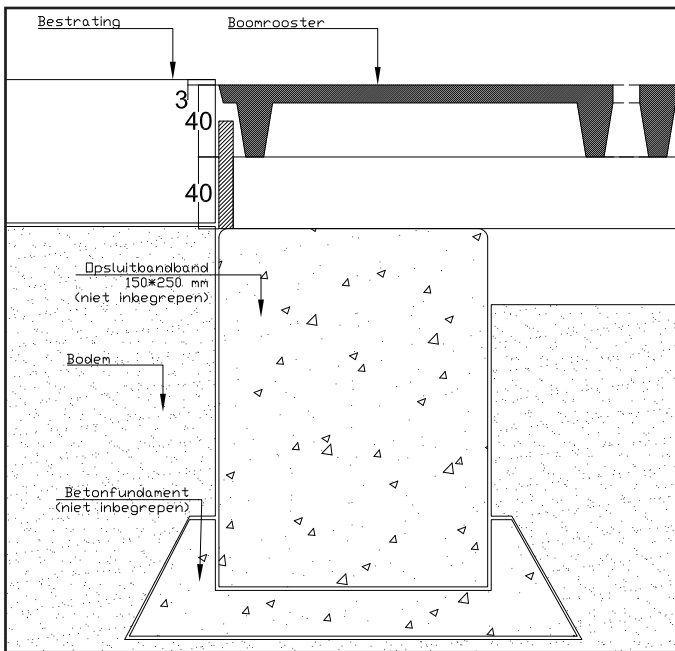

[ANÆ-straatmeubilair>producten>boomroosters> ANÆ boomrooster model Lot](#)

ANÆ straatmeubilair | Het Rondeel 17 | 6219 PG Maastricht | info@ANAE.nu

ANÆ

Straatmeubilair

Montagehandleiding Boomrooster model Lot

15 maart 2016

Doorsnede

afb. 3
inlegframe

afb. 4
draagframe

[ANÆ-straatmeubilair>producten>boomroosters> ANÆ boomrooster model Lot](#)

ANÆ

Straatmeubilair

Montagehandleiding Boomrooster model Lot