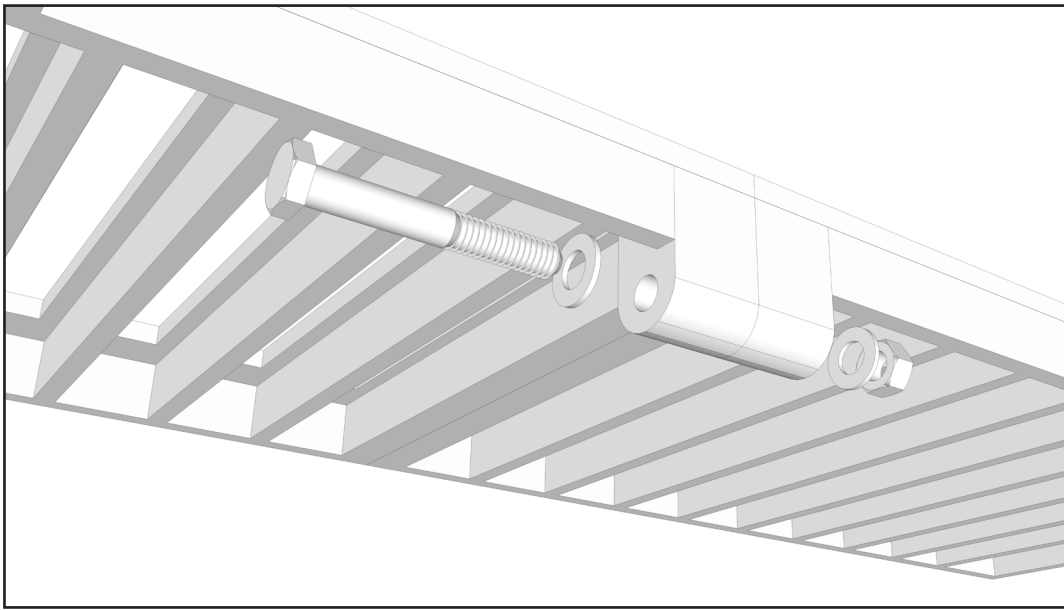

Montagehandleiding

Boomrooster model Lot

Montage Boomrooster

15 maart 2016

afb. 7

Boomrooster model Lot
4 bouten DIN933 M12
8 ringen DIN125
4 moeren DIN985 M12

ANÆ

Straatmeubilair