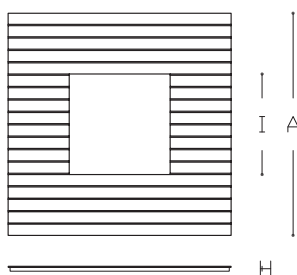

### maten boomroosters

c049-150/60

c049-180/70

c049-200/100

model	buitenmaat (A)	plantgat (I)	hoogte (H)
c049-150/60	1500mm	600mm	60mm
c049-180/70	1800mm	700mm	60mm
c049-200/100	2000mm	1000mm	60mm

**ANÆ** straatmeubilair  
Het Rondeel 17  
6219 PG Maastricht  
t +31 (0)433 255 145  
e info@ANAE.eu  
i www.ANAE.eu