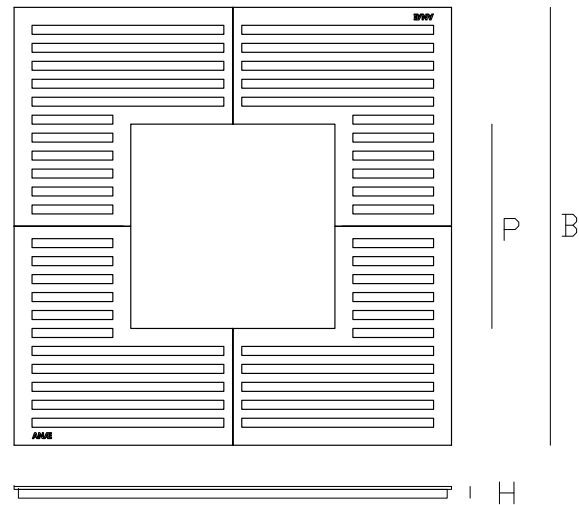

# ANÆ boomrooster model Lot

### maten boomroosters

c058-120/50

c058-150/70

model	buitenmaat (B)	plantgat (P)	hoogte (H)
c058-120/50	1200mm	500mm	40mm
c058-150/70	1500mm	700mm	40mm

productinformatie

**ANÆ** boomrooster model Lot

bijbehorende boombescherming