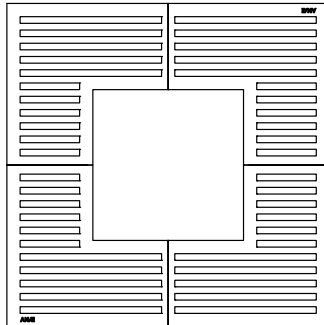

c058-150/70