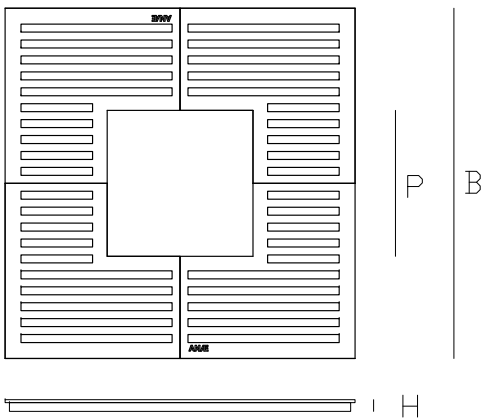

**ANÆ** boomrooster model Lot

**boomroosters**

c058-120/50

c058-150/70

**inlegframes**

**draagframes**

### maten boomroosters

c058-120/50

c058-150/70

model	buitenmaat (B)	plantgat (P)	hoogte (H)
c058-120/50	1200mm	500mm	40mm
c058-150/70	1500mm	700mm	40mm

productinformatie

**ANÆ** boomrooster model Lot

bijbehorende boombescherming