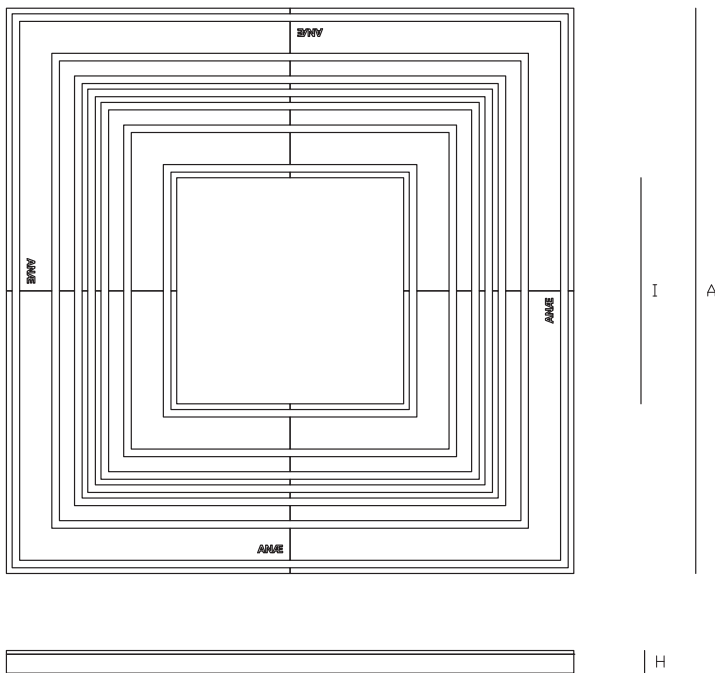

ANÆ boomrooster model Stora

maten boomroosters

c015-150/60-c

model	buitenmaat (A)	plantgat (I)	hoogte (H)
c015-150/60-c	1500mm	600mm	60mm

ANÆ straatmeubilair
Het Rondeel 17
6219 PG Maastricht
t +31 (0)433 255 145
e info@ANAE.eu
i www.ANAE.eu