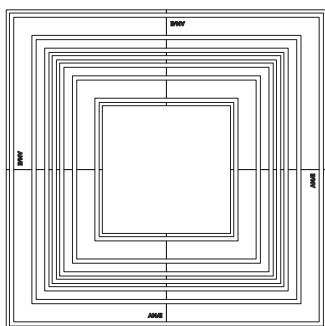

productinformatie

ANÆ boomrooster model Stora

boomroosters

c015-150/60-c

inlegframes

draagframes

ANÆ straatmeubilair
Het Rondeel 17
6219 PG Maastricht
t +31 (0)433 255 145
e info@ANÆ.eu
i www.ANÆ.eu