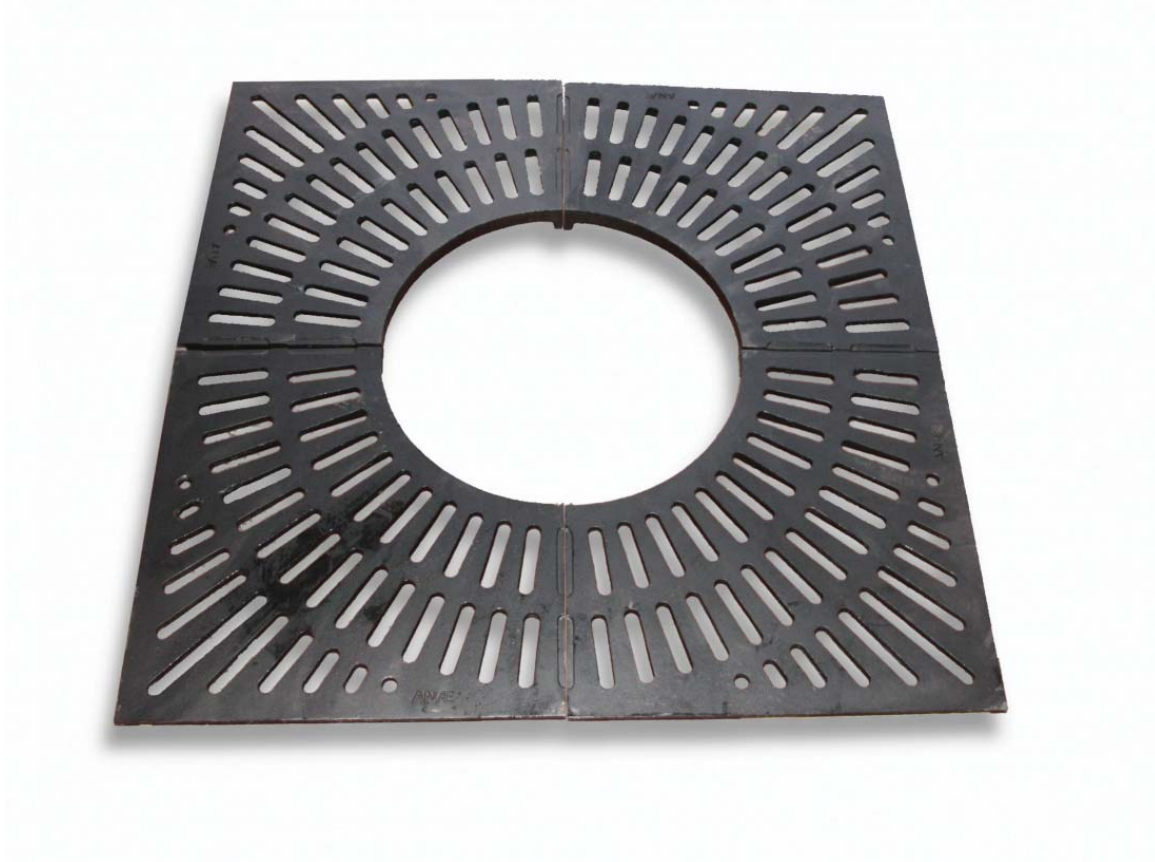

productfoto

ANÆ boomrooster model Vesder

ANÆ straatmeubilair
Het Rondeel 17
6219 PG Maastricht
t +31 (0)433 255 145
e info@ANÆ.eu
i www.ANÆ.eu