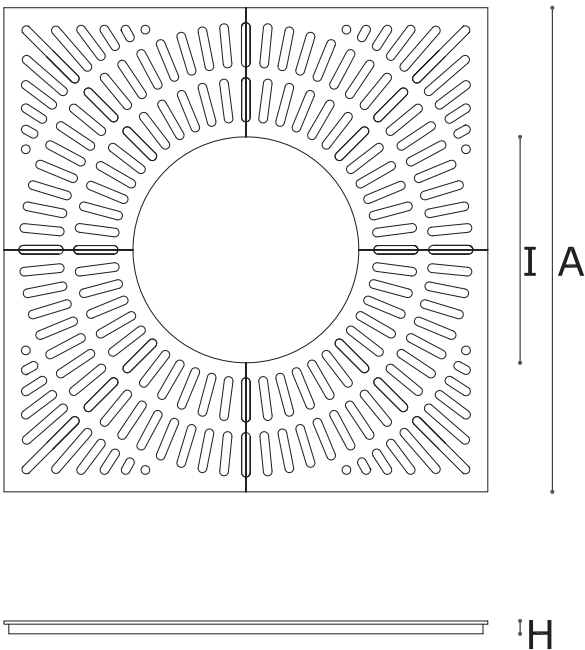

ANÆ boomrooster model Vesder

maten boomroosters

c021-150/70

model	buitenmaat (A)	plantgat (I)	hoogte (H)
c021-150/70	1500mm	700mm	40mm

ANÆ straatmeubilair
Het Rondeel 17
6219 PG Maastricht
t +31 (0)433 255 145
e info@ANAE.eu
i www.ANAE.eu