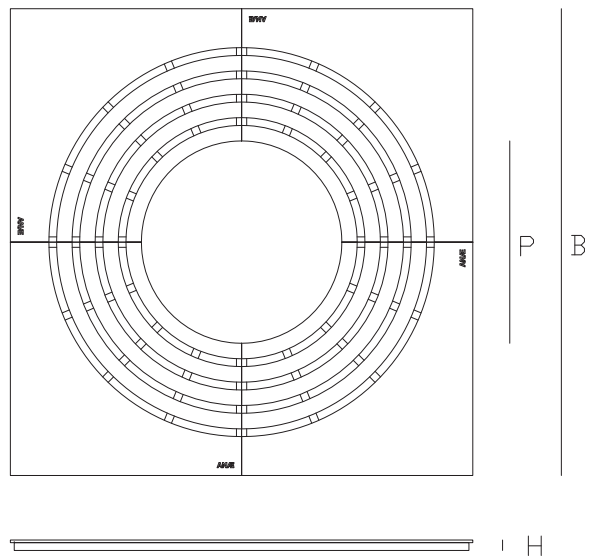

Boomroosters

c030-150/60

c030-180/78

Inlegframes

Draagframes

Productinformatie

Boomrooster model Dommel

Maten boomroosters

c030-150/60

c030-180/78

| model | buitenmaat (B) | plantgat (P) | hoogte (H) |
|-------------|----------------|--------------|------------|
| c030-150/60 | 1500mm | 600mm | 40mm |
| c030-180/78 | 1800mm | 780mm | 40mm |