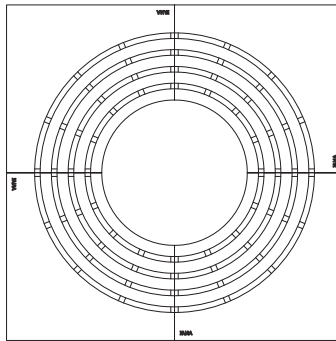

c030-180/78