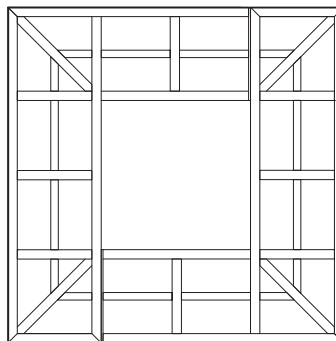

Boomroosters

c030-150/60

c030-180/78

Inlegframes

Draagframes

Productinformatie

Boomrooster model Dommel

Maten boomroosters

c030-150/60

c030-180/78

| model | buitenmaat (B) | plantgat (P) | hoogte (H) |
|-------------|----------------|--------------|------------|
| c030-150/60 | 1500mm | 600mm | 40mm |
| c030-180/78 | 1800mm | 780mm | 40mm |