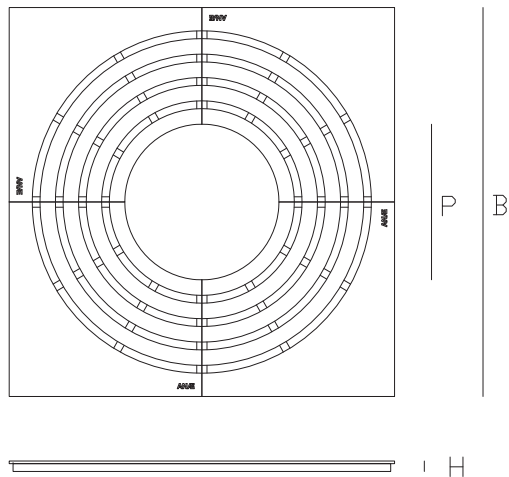

Boomroosters

c030-150/60

c030-180/78

Inlegframes

Draagframes

Productinformatie

Boomrooster model Dommel

Maten boomroosters

c030-150/60

c030-180/78

| model | buitenmaat (B) | plantgat (P) | hoogte (H) |
|-------------|----------------|--------------|------------|
| c030-150/60 | 1500mm | 600mm | 40mm |
| c030-180/78 | 1800mm | 780mm | 40mm |