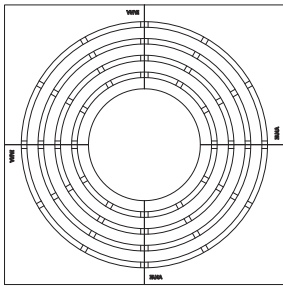

Productinformatie

Boomrooster model Dommel

Boomroosters

c030-150/60