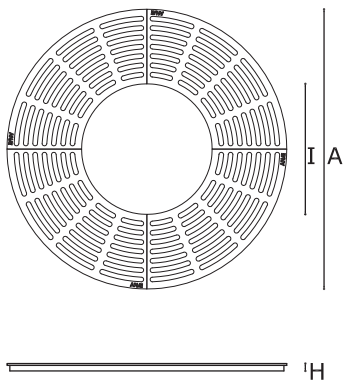

Productinformatie

Boomrooster model Lesse

31-12-2015

Inhoud:

Frames	2
Maten boomrooster	3
Bijbehorende boombescherming	4

ANÆ

straatmeubilair

Productinformatie

Boomrooster model Lesse

Boomroosters

c020-150/70

Inlegframes

Draagframes

Productinformatie

Boomrooster model Lesse

Maten boomroosters

c020-150/70

model	buitenmaat (A)	plantgat (I)	hoogte (H)
c020-150/70	1500mm	700mm	40mm

Productinformatie

Boomrooster model Lesse

Bijbehorende boombescherming

Lune

Cinca

Dit is slechts een greep uit ons assortiment. Informeer naar alle mogelijkheden.