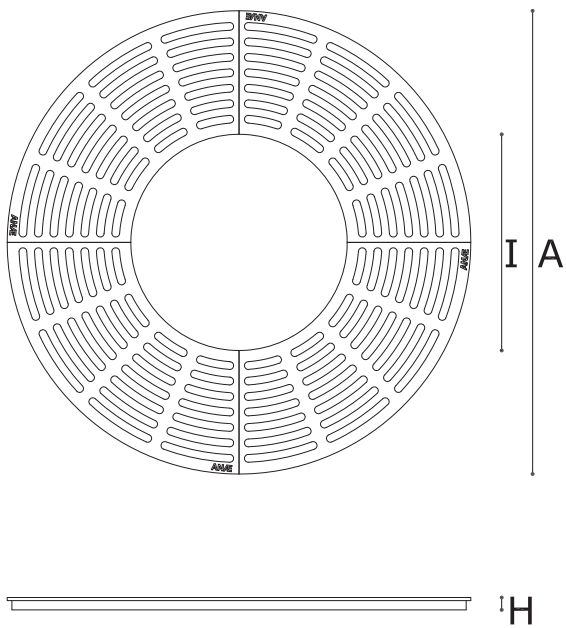

Boomrooster model Lesse

Boomroosters

c020-150/70

Inlegframes

Draagframes

Productinformatie

Boomrooster model Lesse

Maten boomroosters

c020-150/70

model	buitenmaat (A)	plantgat (I)	hoogte (H)
c020-150/70	1500mm	700mm	40mm

Productinformatie

Boomrooster model Lesse

Bijbehorende boombescherming

Lune

Cinca

Dit is slechts een greep uit ons assortiment. Informeer naar alle mogelijkheden.