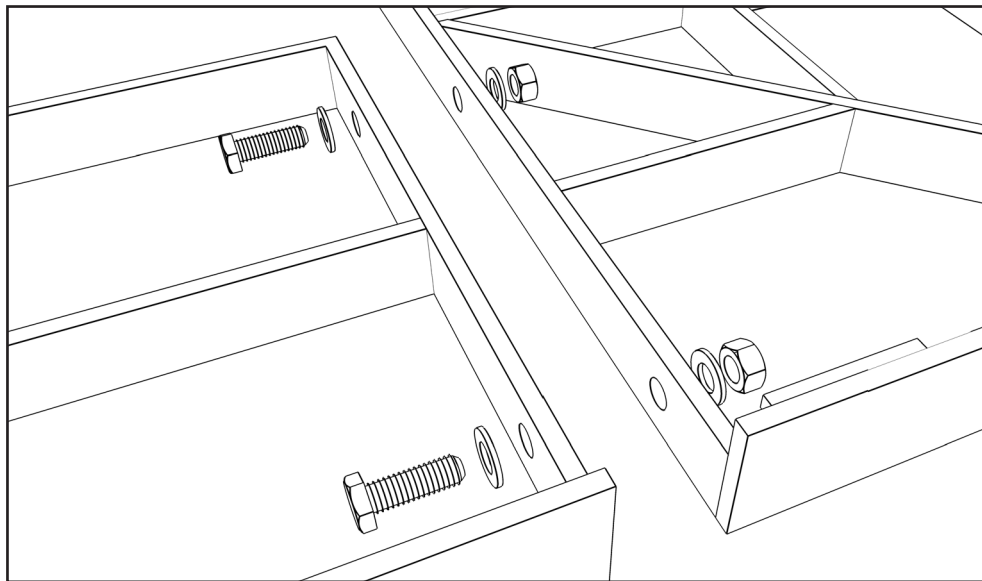

Montage frame

Afb. 9

Inlegframe
4 bouten DIN933 M12 x 40mm
8 ringen DIN125
4 moeren DIN934 M12

Afb. 10

Draagframe
4 bouten DIN933 M12 x 80mm
8 ringen DIN125
4 moeren DIN934 M12

Montage handleiding

Boomrooster Liede 150/66