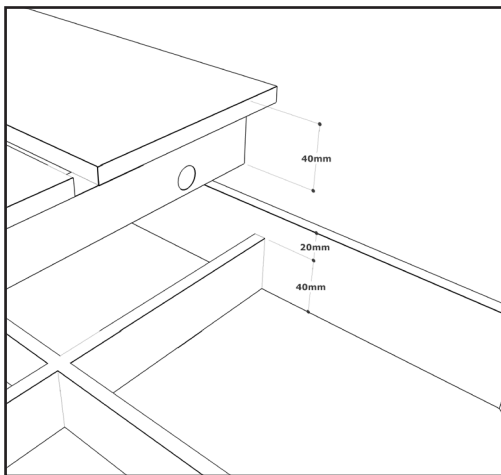

Montage handleiding

Boomrooster Liede 150/66

Hoogte boomrooster met frame

Afb. 3
Inlegframe