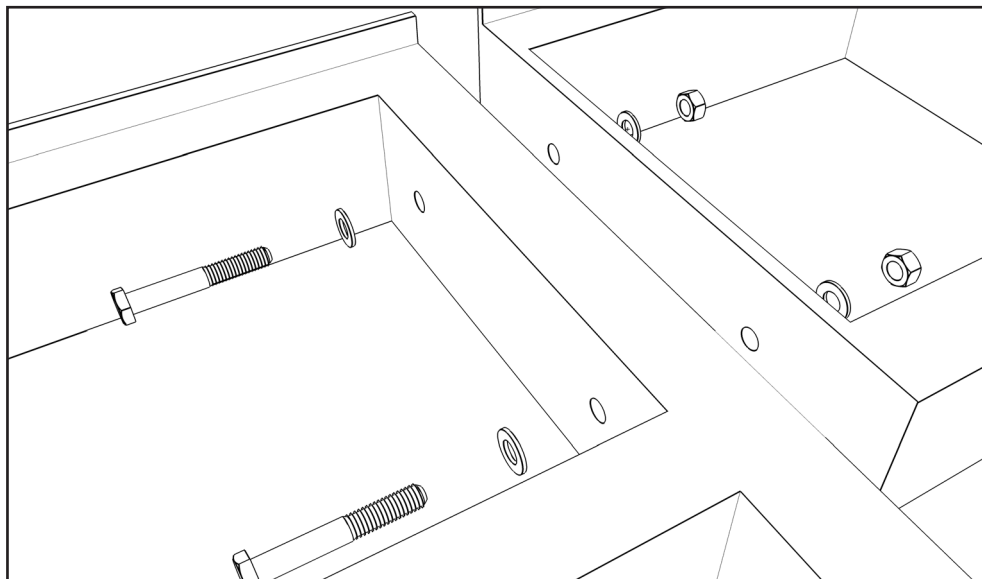

Afb. 10

Draagframe
4 bouten DIN933 M12 x 80mm
8 ringen DIN125
4 moeren DIN934 M12