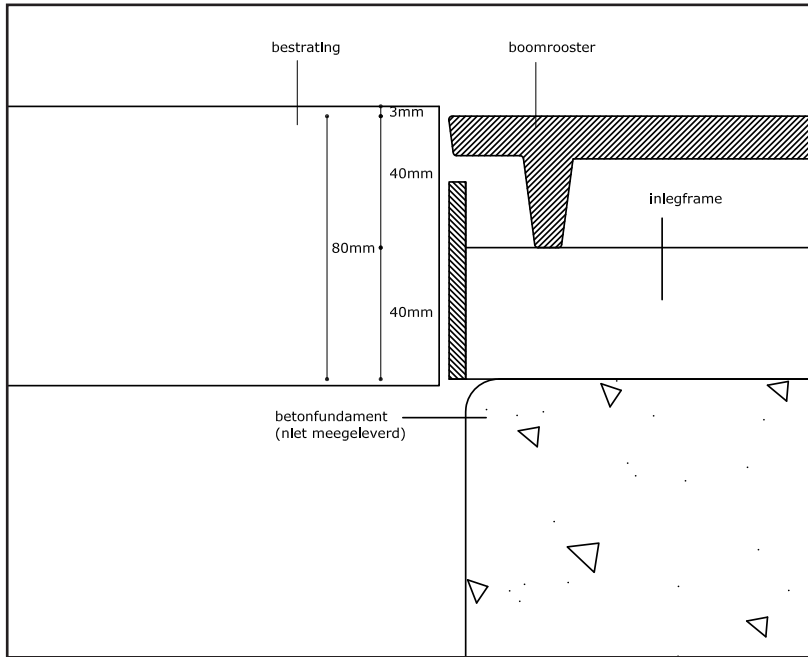

Montage handleiding

Boomrooster Liede 150/66

Doorsnede

Afb. 7