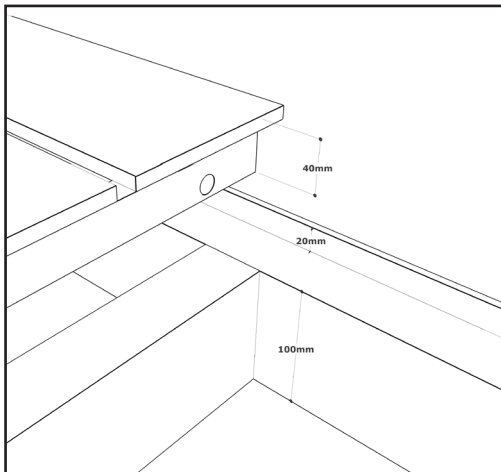

Montage handleiding

Boomrooster Liede 150/66

Hoogte boomrooster met frame

Afb. 3
Inlegframe

Afb. 4
Inlegframe

Afb. 5
Draagframe

Afb. 6
Draagframe

Montage handleiding