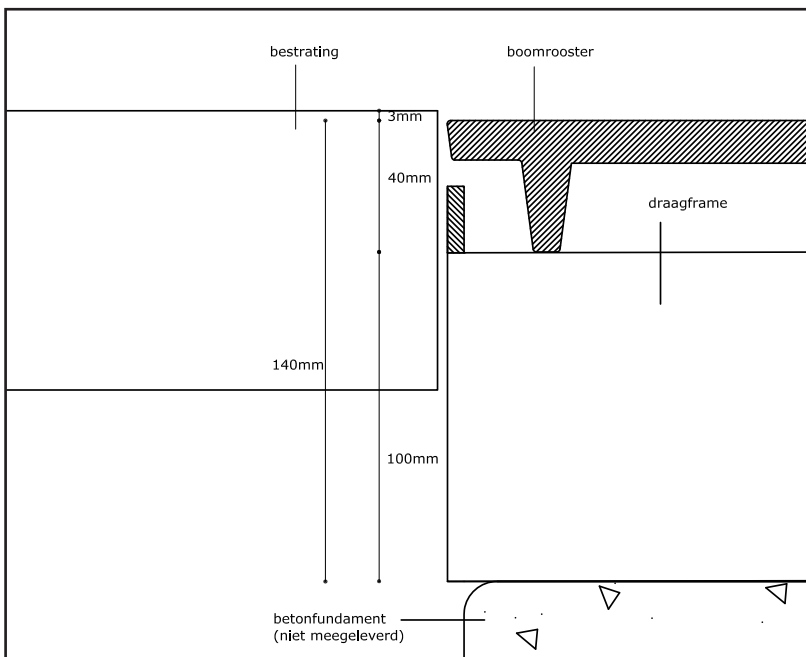

Afb. 8

ANÆ

straatmeubilair