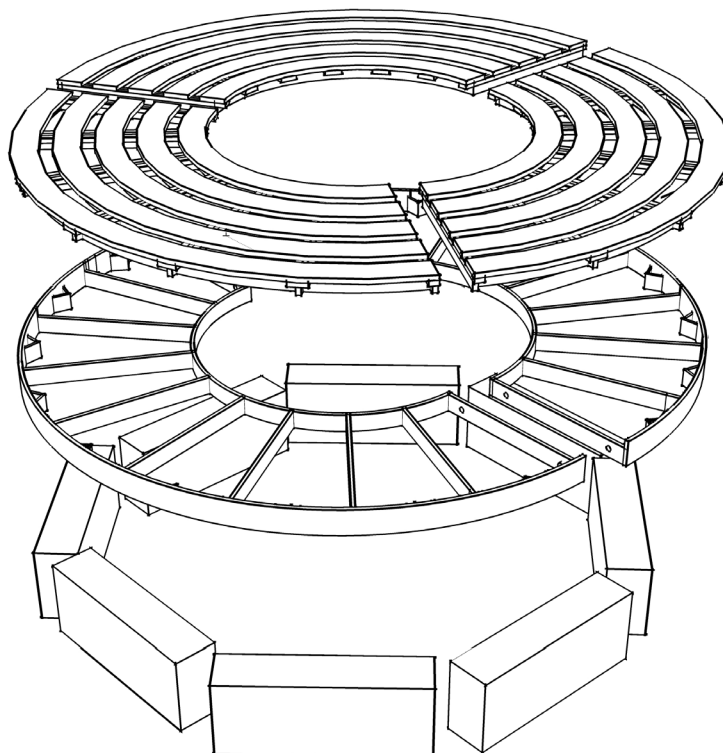

Montage handleiding

Boomrooster Liede 150/66

met inlegframe

boomrooster driedelig

inlegframe tweedelig

betonfundament

afb. 1

Alleen bij de juiste plaatsing van het systeem kan een maximale belastbaarheid van 5t bereikt worden.
Bij de beplanting hoeven alleen de segmenten van het boomrooster uitgenomen worden.

Montage handleiding

Boomrooster Liede 150/66 met draagframe

boomrooster driedelig

draagframe tweedelig

betonfundament

afb. 2

Alleen bij de juiste plaatsing van het systeem kan een maximale belastbaarheid van 5t bereikt worden.
Bij de beplanting hoeven alleen de segmenten van het boomrooster uitgenomen worden.