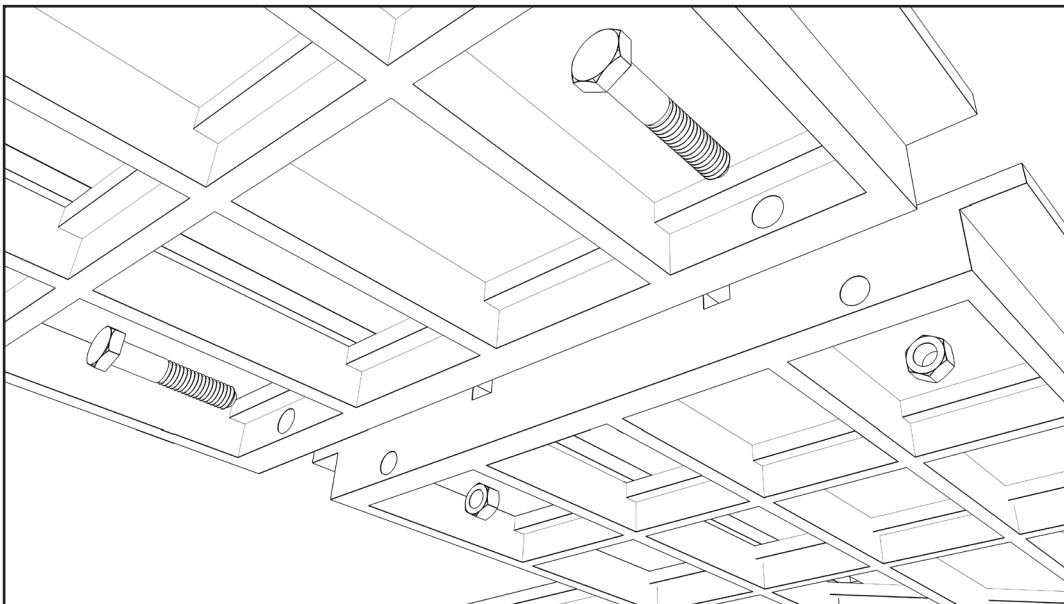

Montage handleiding

Boomrooster Liede 150/66

Montage boomrooster

Afb. 11

Boomrooster Liede 200/115
6 bouten DIN933 M12 x 80mm
12 ringen DIN125
6 moeren DIN934 M12