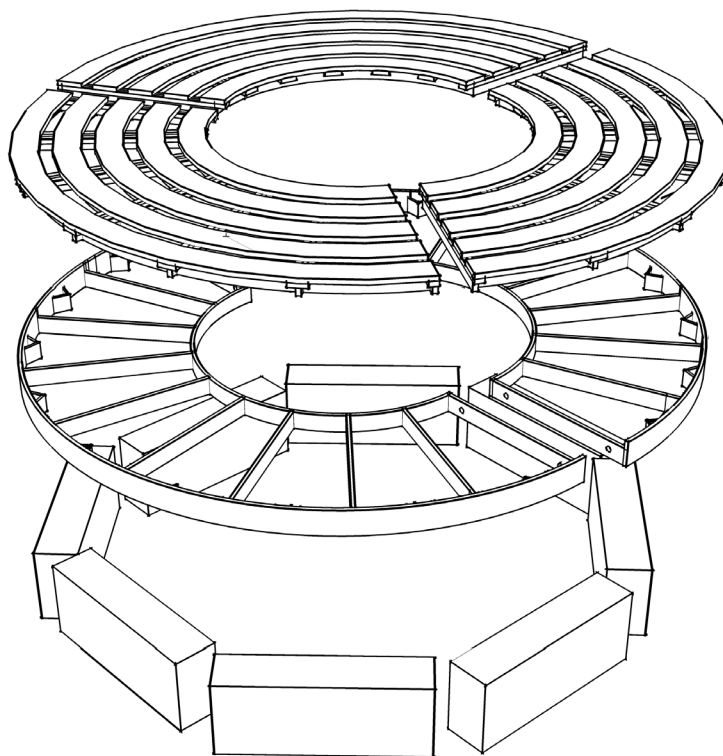

Montage handleiding

Boomrooster Liede 150/66

met inlegframe

boomrooster driedelig

inlegframe tweedelig

betonfundament

afb. 1

Alleen bij de juiste plaatsing van het systeem kan een maximale belastbaarheid van 5t bereikt worden.
Bij de beplanting hoeven alleen de segmenten van het boomrooster uitgenomen worden.

Montage handleiding

Boomrooster Liede 150/66 met draagframe

boomrooster driedelig

draagframe tweedelig

betonfundament

afb. 2

Alleen bij de juiste plaatsing van het systeem kan een maximale belastbaarheid van 5t bereikt worden.
Bij de beplanting hoeven alleen de segmenten van het boomrooster uitgenomen worden.