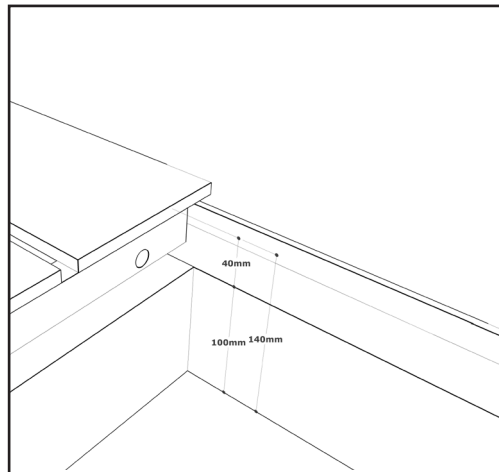

Montage handleiding

Boomrooster Liede 150/66

Hoogte boomrooster met frame

Afb. 3
Inlegframe

Afb. 4
Inlegframe

Afb. 5
Draagframe

Afb. 6
Draagframe

Montage handleiding