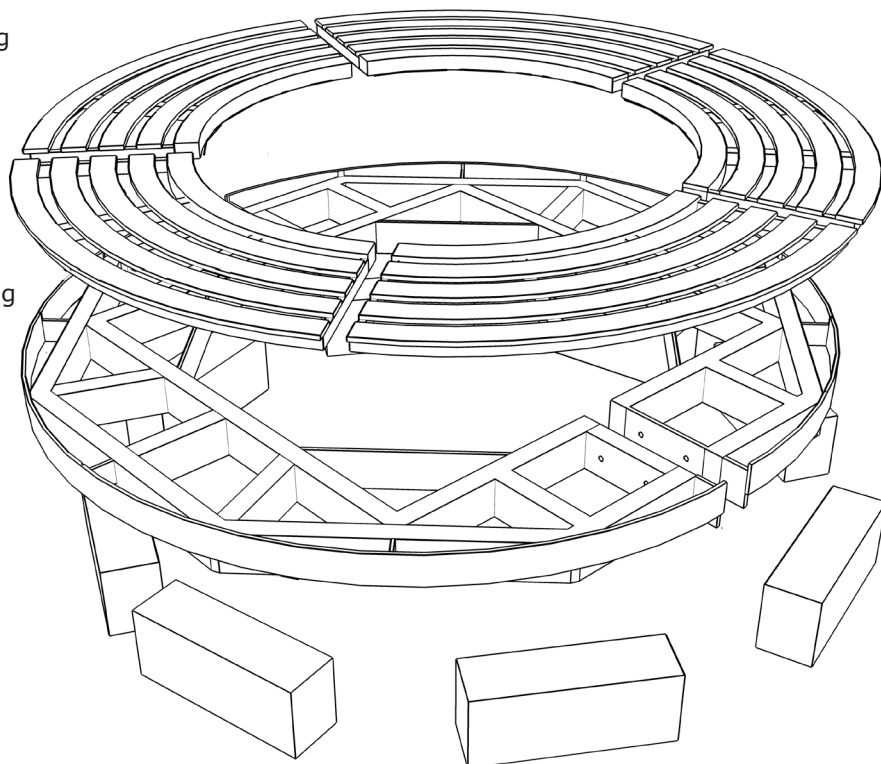

Montage handleiding

Boomrooster Liede 200/115 met inlegframe

boomrooster vijfdelig

inlegframe tweedelig

betonfundament

afb. 1

Alleen bij de juiste plaatsing van het systeem kan een maximale belastbaarheid van 5t bereikt worden.

Montage handleiding

Boomrooster Liede 200/115 met draagframe

boomrooster vijfdelig

draagframe tweedelig

betonfundament

afb. 2

Alleen bij de juiste plaatsing van het systeem kan een maximale belastbaarheid van 5t bereikt worden.