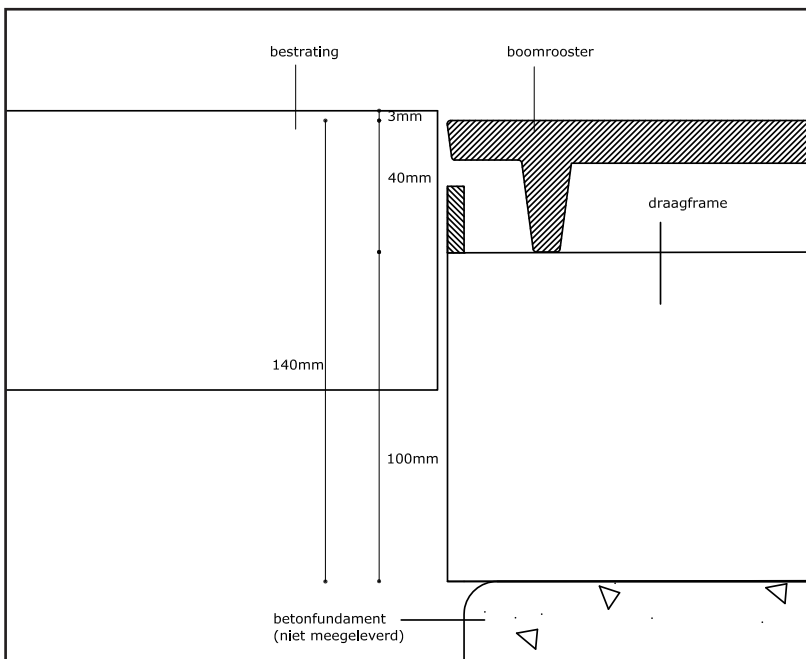

Montage handleiding

Boomrooster Liede 200/115

Doorsnede

Afb. 8