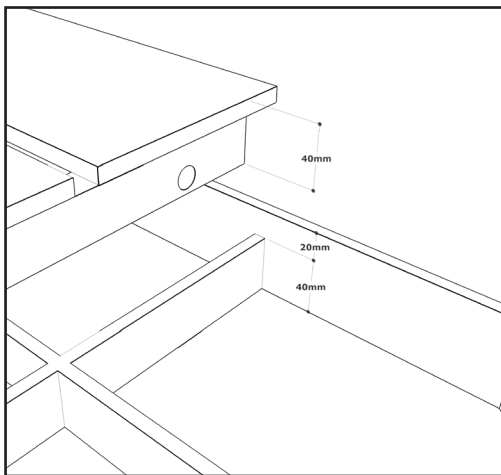

Montage handleiding

Boomrooster Liede 200/115

Hoogte boomrooster met frame

Afb. 3
Inlegframe