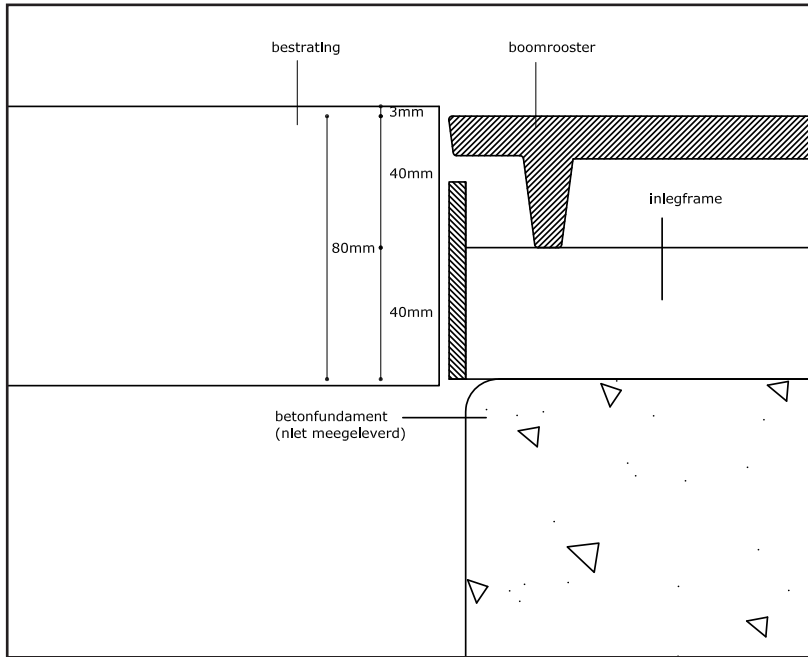

Montage handleiding

Boomrooster Liede 200/115

Doorsnede

Afb. 7