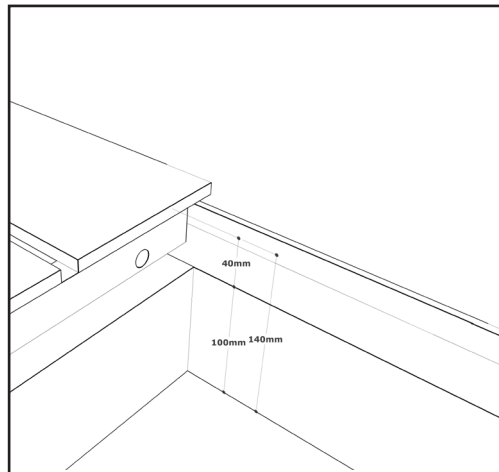

Montage handleiding

Boomrooster Liede 200/115

Hoogte boomrooster met frame

Afb. 3
Inlegframe

Afb. 4
Inlegframe

Afb. 5
Draagframe

Afb. 6
Draagframe

ANÆ