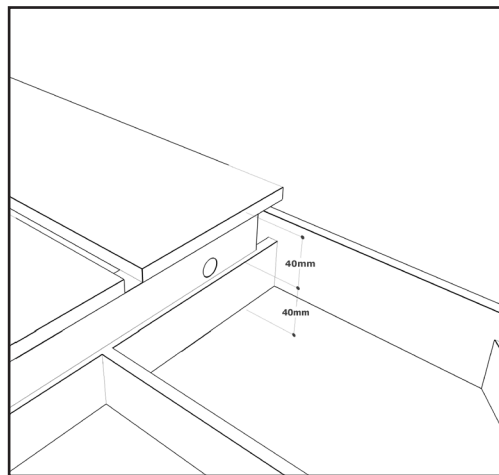

Afb. 4
Inlegframe