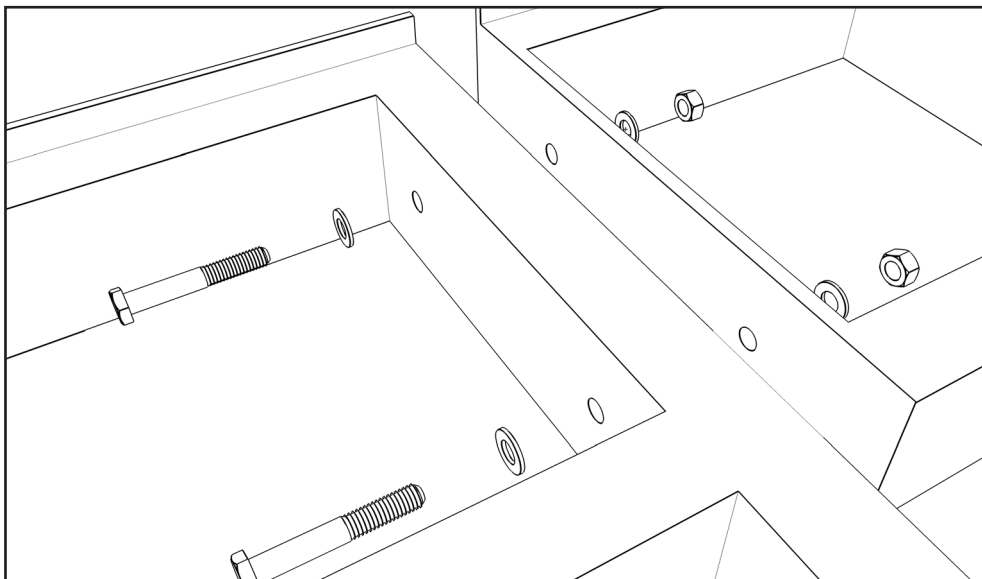

Montage frame

Afb. 9

Inlegframe
4 bouten DIN933 M12 x 40mm
8 ringen DIN125
4 moeren DIN934 M12

Afb. 10

Draagframe
4 bouten DIN933 M12 x 80mm
8 ringen DIN125
4 moeren DIN934 M12

Montage handleiding

Boomrooster Liede 200/115 Montage boomrooster