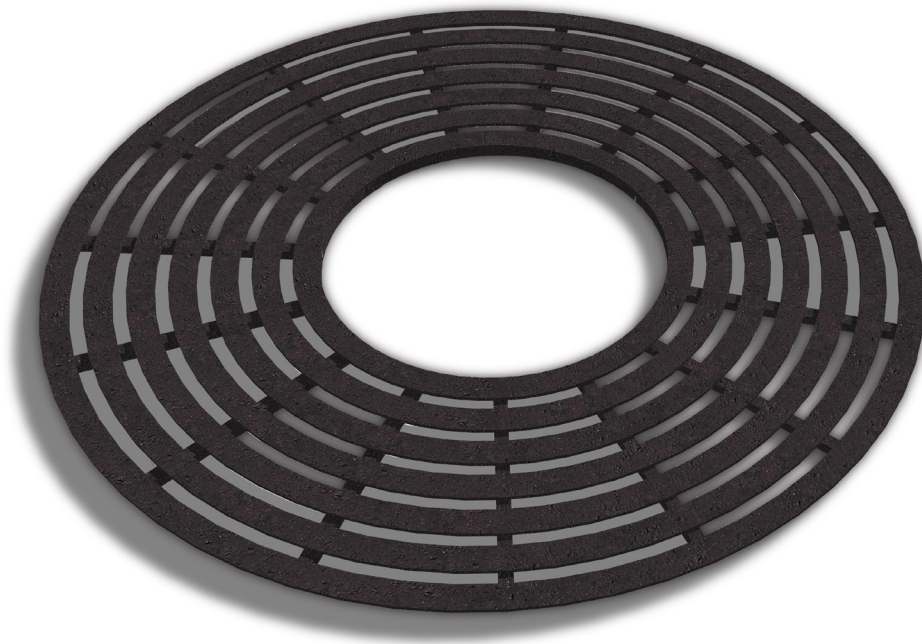

Montage handleiding

Boomrooster Liede 200/115

Inhoud:

- pag. 2: Belangrijke richtlijnen
- pag. 3: Inlegframe
- pag. 4: Draagframe
- pag. 5: Hoogte
- pag. 6: Doorsnede
- pag. 7: Montage frame
- pag. 8: Montage boomrooster

Montage handleiding

Boomrooster Liede 200/115 met inlegframe

boomrooster vijfdelig

inlegframe tweedelig

betonfundament

afb. 1

Alleen bij de juiste plaatsing van het systeem kan een maximale belastbaarheid van 5t bereikt worden.

Montage handleiding

Boomrooster Liede 200/115 met draagframe

boomrooster vijfdelig

draagframe tweedelig

betonfundament

afb. 2

Alleen bij de juiste plaatsing van het systeem kan een maximale belastbaarheid van 5t bereikt worden.