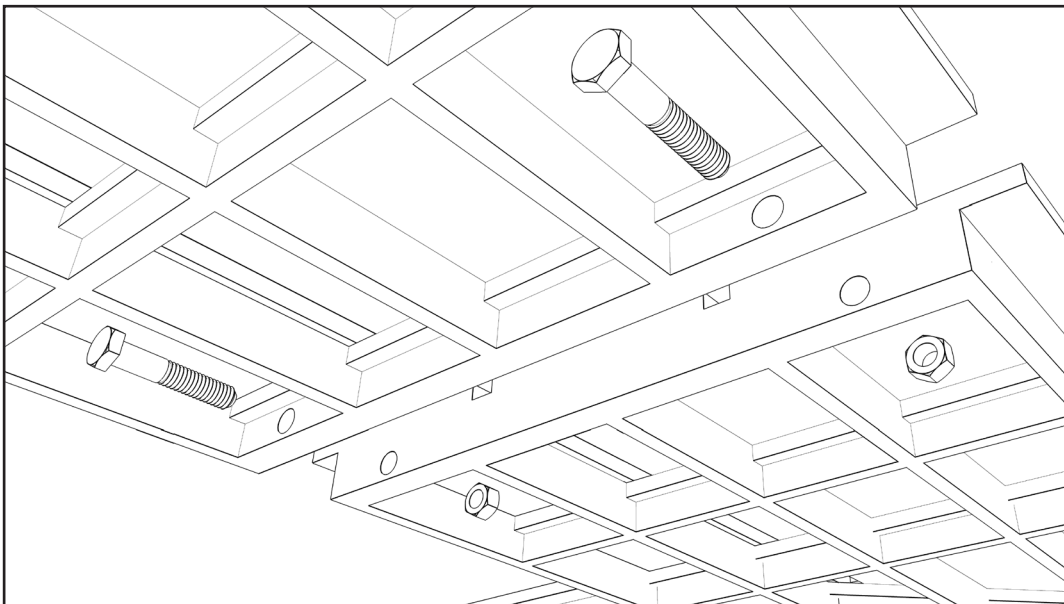

Montage frame

Afb. 9

Inlegframe
4 bouten DIN933 M12 x 40mm
8 ringen DIN125
4 moeren DIN934 M12

Afb. 10

Draagframe
4 bouten DIN933 M12 x 80mm
8 ringen DIN125
4 moeren DIN934 M12

Montage handleiding

Boomrooster Liede 200/115 Montage boomrooster