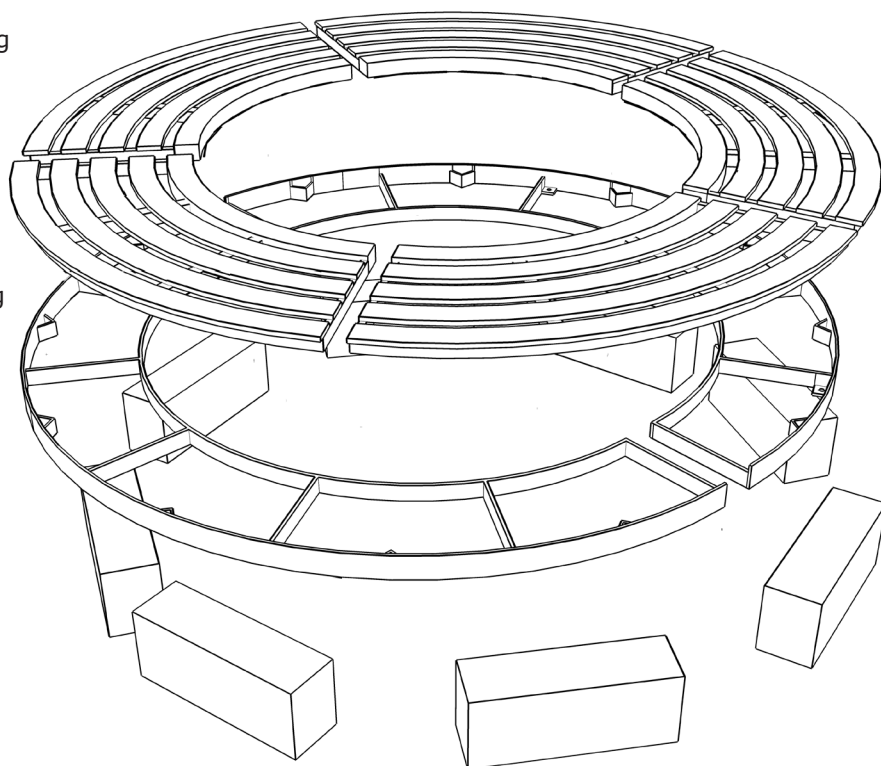

Montage handleiding

Boomrooster Liede 200/115 met inlegframe

boomrooster vijfdelig

inlegframe tweedelig

betonfundament

afb. 1

Alleen bij de juiste plaatsing van het systeem kan een maximale belastbaarheid van 5t bereikt worden.