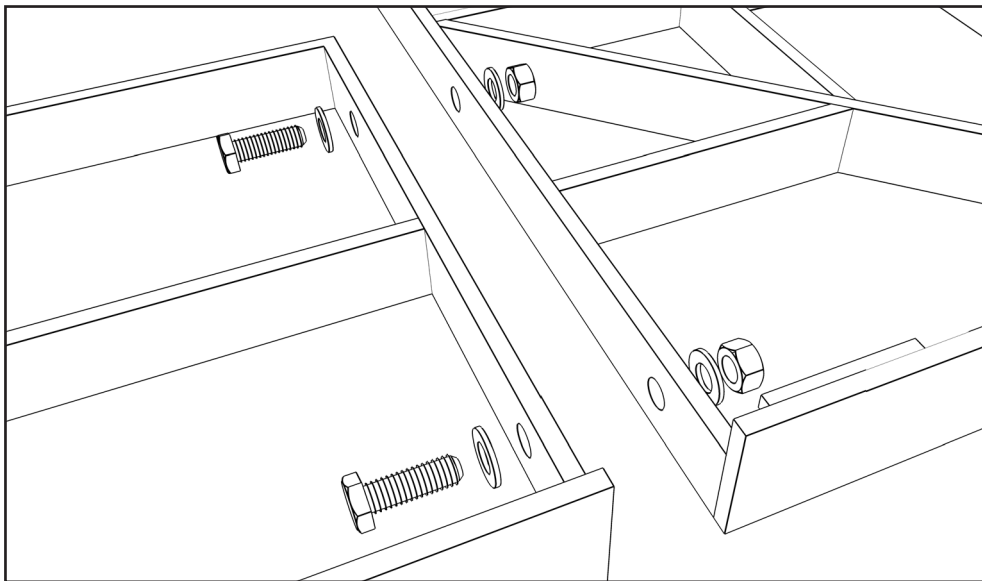

Montage frame

Afb. 9

Inlegframe
4 bouten DIN933 M12 x 40mm
8 ringen DIN125
4 moeren DIN934 M12

Afb. 10

Draagframe
4 bouten DIN933 M12 x 80mm
8 ringen DIN125
4 moeren DIN934 M12

Montage handleiding

Boomrooster Liede 200/115 Montage boomrooster