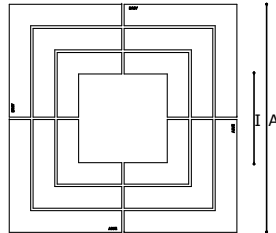

productinformatie

ANÆ boomrooster model Amer

boomroosters

c041-120/50

c041-150/50

c041-180/60

c041-225/73

inlegframes

model	buitenmaat (A)	plantgat (I)	hoogte (H)
c041-120/50	1200mm	500mm	40mm
c041-150/50	1500mm	500mm	40mm
c041-180/60	1800mm	600mm	40mm
c041-225/72	2250mm	720mm	40mm

ANÆ straatmeubilair
Het Rondeel 17
6219 PG Maastricht
t +31 (0)433 255 145
e info@ANAE.eu
i www.ANAE.eu