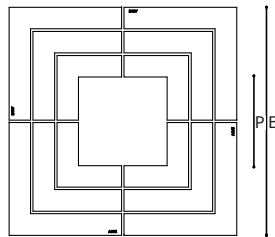

draagframes

productinformatie

ANÆ boomrooster model Amer

maten boomroosters

c041-120/50

c041-150/50

c041-180/60

c041-225/72

model	buitenmaat (A)	plantgat (I)	hoogte (H)
c041-120/50	1200mm	500mm	40mm
c041-150/50	1500mm	500mm	40mm
c041-180/60	1800mm	600mm	40mm
c041-225/72	2250mm	720mm	40mm

ANÆ straatmeubilair
Het Rondeel 17
6219 PG Maastricht
t +31 (0)433 255 145
e info@ANAE.eu
i www.ANAE.eu