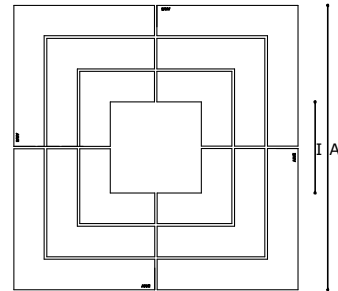

productinformatie

ANÆ boomrooster model Amer

boomroosters

c041-120/50

c041-150/50

c041-180/60

c041-225/73

inlegframes

model	buitenmaat (A)	plantgat (I)	hoogte (H)
c041-120/50	1200mm	500mm	40mm
c041-150/50	1500mm	500mm	40mm
c041-180/60	1800mm	600mm	40mm
c041-225/72	2250mm	720mm	40mm

ANÆ straatmeubilair
Het Rondeel 17
6219 PG Maastricht
t +31 (0)433 255 145
e info@ANAE.eu
i www.ANAE.eu