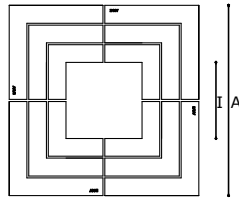

productinformatie

ANÆ boomrooster model Amer

boomroosters

c041-120/50

c041-150/50

c041-180/60

c041-225/73

inlegframes

model	buitenmaat (A)	plantgat (I)	hoogte (H)
c041-120/50	1200mm	500mm	40mm
c041-150/50	1500mm	500mm	40mm
c041-180/60	1800mm	600mm	40mm
c041-225/72	2250mm	720mm	40mm

ANÆ straatmeubilair
Het Rondeel 17
6219 PG Maastricht
t +31 (0)433 255 145
e info@ANAE.eu
i www.ANAE.eu