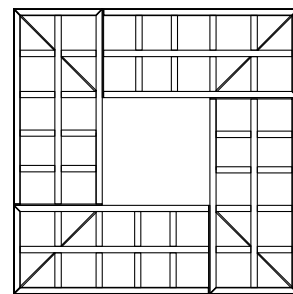

draagframes