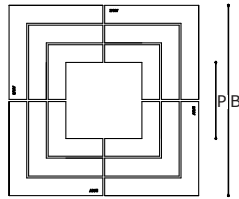

draagframes

productinformatie

ANÆ boomrooster model Amer

maten boomroosters

c041-120/50

c041-150/50

c041-180/60

c041-225/72

model	buitenmaat (A)	plantgat (I)	hoogte (H)
c041-120/50	1200mm	500mm	40mm
c041-150/50	1500mm	500mm	40mm
c041-180/60	1800mm	600mm	40mm
c041-225/72	2250mm	720mm	40mm

ANÆ straatmeubilair
Het Rondeel 17
6219 PG Maastricht
t +31 (0)433 255 145
e info@ANAE.eu
i www.ANAE.eu