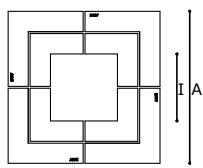

productinformatie

ANÆ boomrooster model Amer

boomroosters

c041-120/50