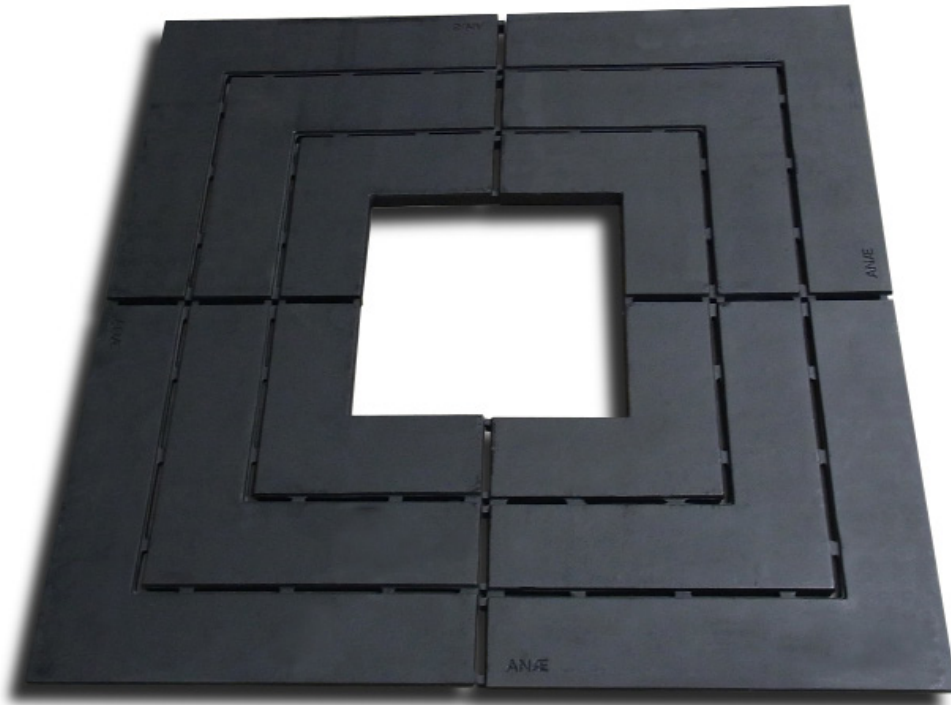

productfoto

ANÆ boomrooster model Amer

ANÆ straatmeubilair
Het Rondeel 17
6219 PG Maastricht
t +31 (0)433 255 145
e info@ANÆ.eu
i www.ANÆ.eu