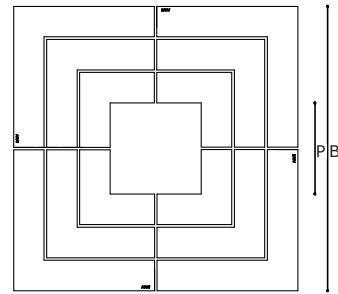

draagframes

productinformatie

ANÆ boomrooster model Amer

maten boomroosters

c041-120/50

c041-150/50

c041-180/60

c041-225/72

model	buitenmaat (A)	plantgat (I)	hoogte (H)
c041-120/50	1200mm	500mm	40mm
c041-150/50	1500mm	500mm	40mm
c041-180/60	1800mm	600mm	40mm
c041-225/72	2250mm	720mm	40mm

ANÆ straatmeubilair
Het Rondeel 17
6219 PG Maastricht
t +31 (0)433 255 145
e info@ANAE.eu
i www.ANAE.eu