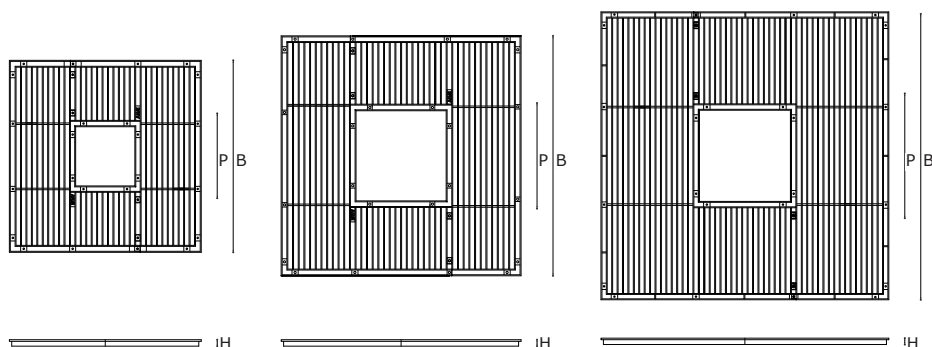

model	buitenmaat (A)	plantgat (I)	hoogte (H)
c002-120/37	1200mm	370mm	40mm
c002-150/54	1500mm	540mm	40mm
c002-180/56	1800mm	560mm	40mm

ANÆ straatmeubilair
 Het Rondeel 17
 6219 PG Maastricht
 t +31 (0)433 255 145
 e info@ANÆ.eu
 i www.ANÆ.eu