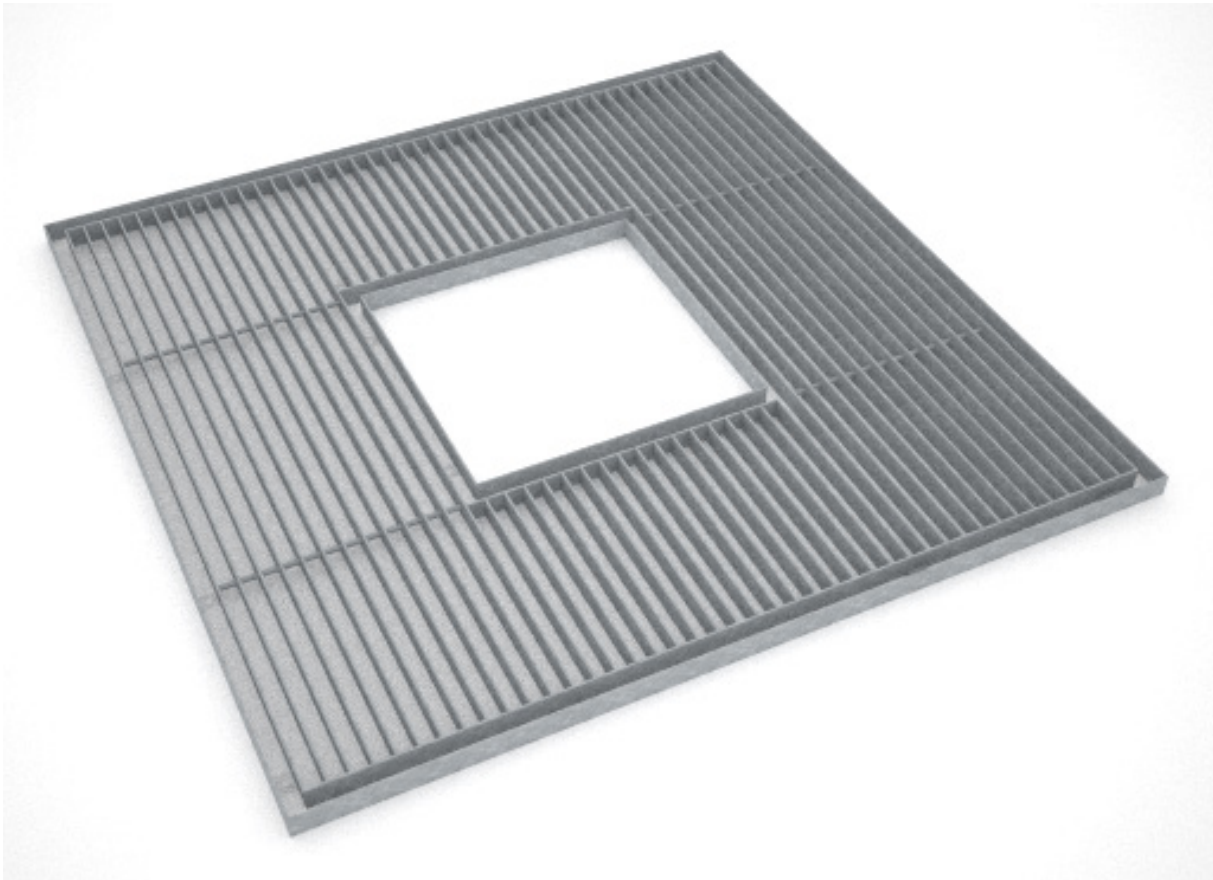

productfoto

ANÆ boomrooster model Dendre

ANÆ straatmeubilair
Het Rondeel 17
6219 PG Maastricht
t +31 (0)433 255 145
e info@ANÆ.eu
i www.ANÆ.eu