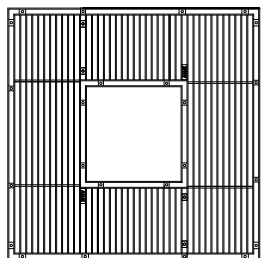

productinformatie

ANÆ boomrooster model Dendre

boomroosters

c002-120/37

c002-150/56

c002-180/57

inlegframes

draagframes

model	buitenmaat (A)	plantgat (I)	hoogte (H)
c002-120/37	1200mm	370mm	40mm
c002-150/54	1500mm	540mm	40mm
c002-180/56	1800mm	560mm	40mm

ANÆ straatmeubilair
 Het Rondeel 17
 6219 PG Maastricht
 t +31 (0)433 255 145
 e info@ANÆ.eu
 i www.ANÆ.eu