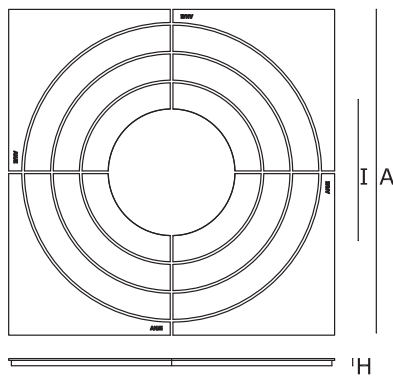

productinformatie

ANÆ boomrooster model Elbe

matten boomroosters

c027-150/60

c027-180/70

model	buitenmaat (A)	plantgat (I)	hoogte (H)
c027-150/60	1500mm	600mm	40mm
c027-180/70	1800mm	700mm	40mm

ANÆ straatmeubilair
Het Rondeel 17
6219 PG Maastricht
t +31 (0)433 255 145
e info@ANAE.eu
i www.ANAE.eu