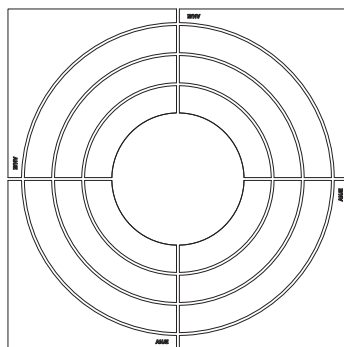

productinformatie

ANÆ boomrooster model Elbe

boomroosters

c027-150/60

c027-180/70

inlegframes

draagframes

ANÆ straatmeubilair
 Het Rondeel 17
 6219 PG Maastricht
 t +31 (0)433 255 145
 e info@ANÆ.eu
 i www.ANÆ.eu

productinformatie

ANÆ boomrooster model Elbe

matten boomroosters

c027-150/60

c027-180/70

model	buitenmaat (A)	plantgat (I)	hoogte (H)
c027-150/60	1500mm	600mm	40mm
c027-180/70	1800mm	700mm	40mm

ANÆ straatmeubilair
Het Rondeel 17
6219 PG Maastricht
t +31 (0)433 255 145
e info@ANAE.eu
i www.ANAE.eu