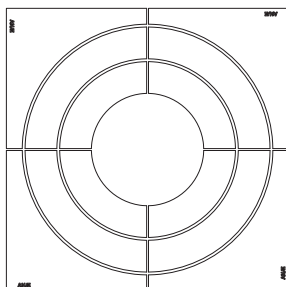

productinformatie

ANÆ boomrooster model Elbe

boomroosters

c027-150/60