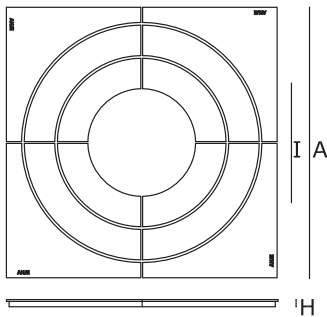

productinformatie

ANÆ boomrooster model Elbe

boomroosters

c027-150/60

c027-180/70

inlegframes

draagframes

ANÆ straatmeubilair
 Het Rondeel 17
 6219 PG Maastricht
 t +31 (0)433 255 145
 e info@ANÆ.eu
 i www.ANÆ.eu

productinformatie

ANÆ boomrooster model Elbe

matten boomroosters

c027-150/60

c027-180/70

model	buitenmaat (A)	plantgat (I)	hoogte (H)
c027-150/60	1500mm	600mm	40mm
c027-180/70	1800mm	700mm	40mm

ANÆ straatmeubilair
Het Rondeel 17
6219 PG Maastricht
t +31 (0)433 255 145
e info@ANAE.eu
i www.ANAE.eu