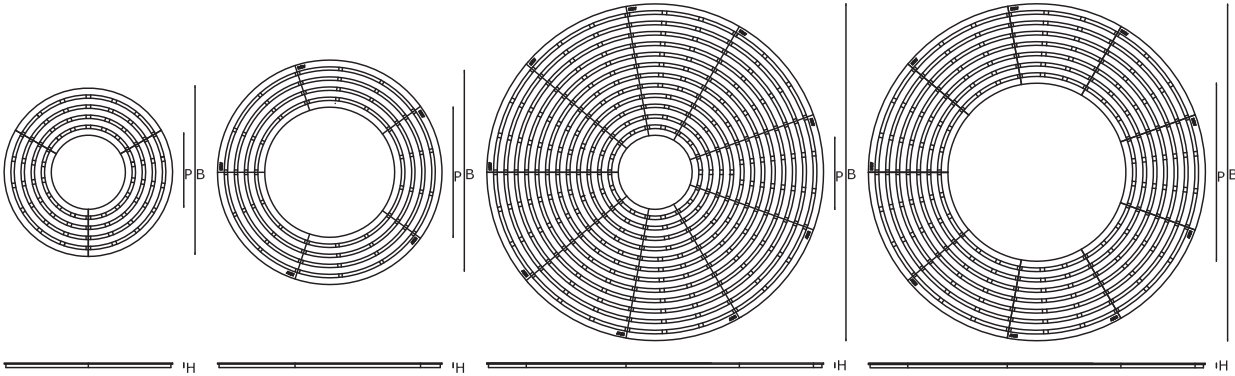

draagframes

productinformatie

ANÆ boomrooster model Liede

maten boomroosters

c031-150/66

c031-200/116

c031-300/70

c031-300/150

model	buitenmaat (B)	plantgat (P)	hoogte (H)
c031-150/66	1500mm	660mm	40mm
c031-200/116	2000mm	1160mm	40mm
c031-300/70	3000mm	700mm	40mm
c031-300/150	3000mm	1500mm	40mm

ANÆ straatmeubilair
Het Rondeel 17
6219 PG Maastricht
t +31 (0)433 255 145
e info@ANAE.eu
i www.ANAE.eu