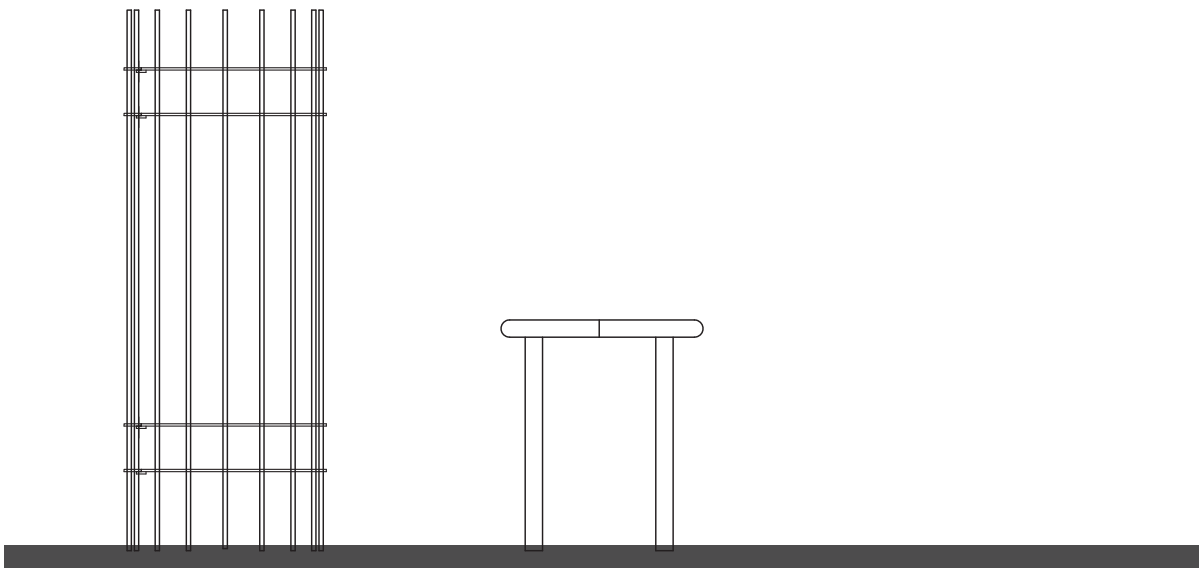

productinformatie

ANÆ boomrooster model Liede

bijbehorende boombescherming

Lune

Cinca

Dit is slechts een greep uit ons assortiment. Informeer naar alle mogelijkheden.

ANÆ straatmeubilair
Het Rondeel 17
6219 PG Maastricht
t +31 (0)433 255 145
e info@ANAE.eu
i www.ANAE.eu