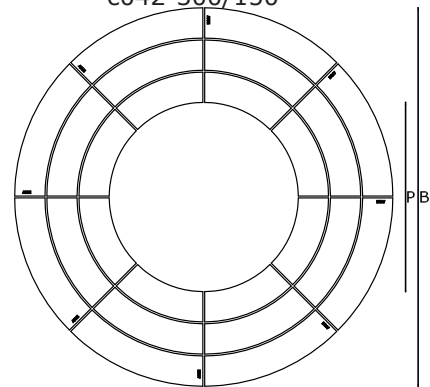

productinformatie

ANÆ boomrooster model Linder

boomroosters

c042-120/50

c042-150/60

c042-180/70

c042-300/150

inlegframes

model	buitenmaat (A)	plantgat (I)	hoogte (H)
c042-120/50	1200mm	500mm	40mm
c042-150/60	1500mm	600mm	40mm
c042-180/70	1800mm	700mm	40mm
c042-300/150	3000mm	1500mm	40mm
c042-400/250	4000mm	2500mm	40mm

ANÆ straatmeubilair
Het Rondeel 17
6219 PG Maastricht
t +31 (0)433 255 145
e info@ANAE.eu
i www.ANAE.eu