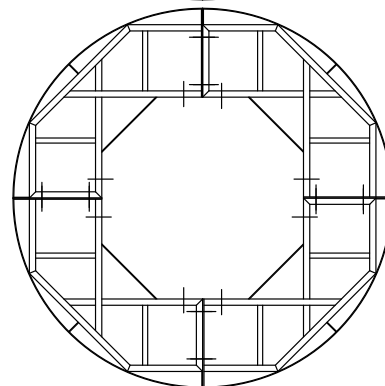

productinformatie

ANÆ boomrooster model Linder

boomroosters

c042-120/50

c042-150/60

c042-180/70

c042-300/150

inlegframes

draagframes

productinformatie

ANÆ boomrooster model Linder

maten boomroosters

c042-120/50

c042-150/60

c042-180/70

c042-300/150

model	buitenmaat (A)	plantgat (I)	hoogte (H)
c042-120/50	1200mm	500mm	40mm
c042-150/60	1500mm	600mm	40mm
c042-180/70	1800mm	700mm	40mm
c042-300/150	3000mm	1500mm	40mm
c042-400/250	4000mm	2500mm	40mm

ANÆ straatmeubilair
Het Rondeel 17
6219 PG Maastricht
t +31 (0)433 255 145
e info@ANAE.eu
i www.ANAE.eu