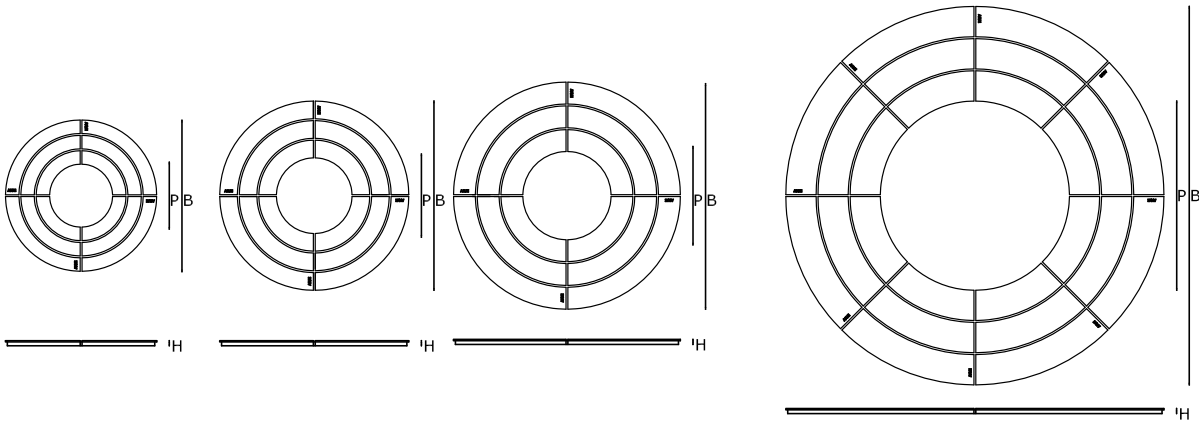

draagframes

productinformatie

ANÆ boomrooster model Linder

maten boomroosters

c042-120/50

c042-150/60

c042-180/70

c042-300/150

model	buitenmaat (A)	plantgat (I)	hoogte (H)
c042-120/50	1200mm	500mm	40mm
c042-150/60	1500mm	600mm	40mm
c042-180/70	1800mm	700mm	40mm
c042-300/150	3000mm	1500mm	40mm
c042-400/250	4000mm	2500mm	40mm

ANÆ straatmeubilair
Het Rondeel 17
6219 PG Maastricht
t +31 (0)433 255 145
e info@ANAE.eu
i www.ANAE.eu