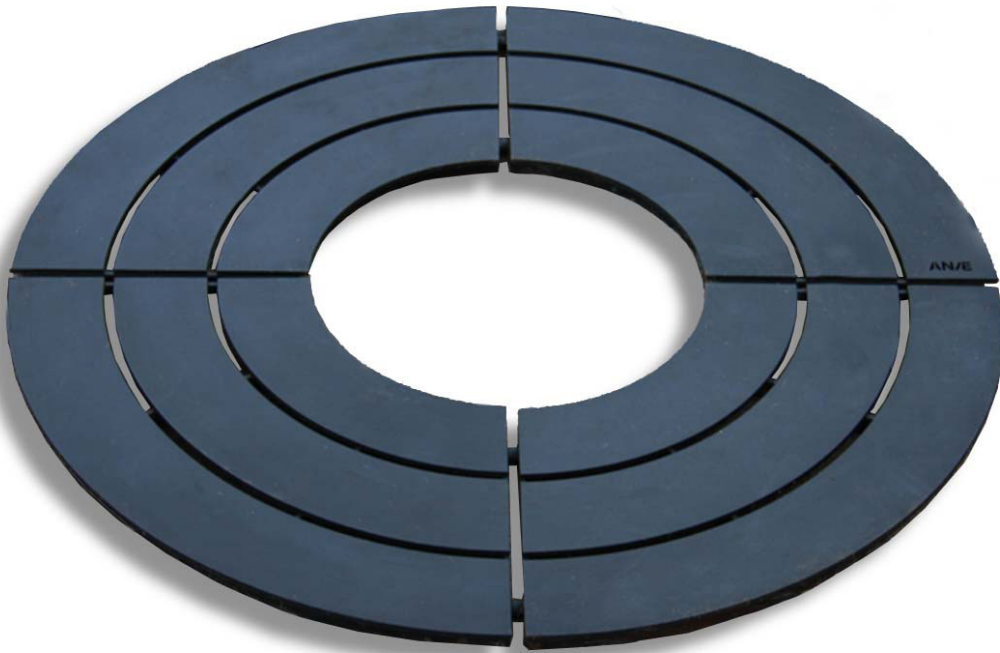

productfoto

ANÆ boomrooster model Linder

ANÆ straatmeubilair
Het Rondeel 17
6219 PG Maastricht
t +31 (0)433 255 145
e info@ANÆ.eu
i www.ANÆ.eu