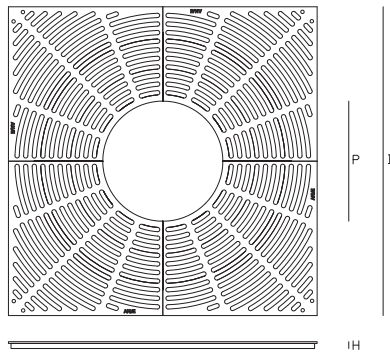

## ANÆ boomrooster model Our maten boomroosters

c019-150/70

c019-180/70

model	buitenmaat (B)	plantgat (P)	hoogte (H)
c019-150/70	1500mm	700mm	40mm
c019-180/70	1800mm	700mm	40mm

ANÆ straatmeubilair  
Het Rondeel 17  
6219 PG Maastricht  
t +31 (0)433 255 145  
e info@ANAE.eu  
i www.ANAE.eu