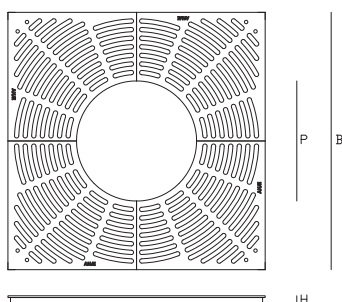

productinformatie

ANÆ boomrooster model Our

boomroosters

c019-150/70