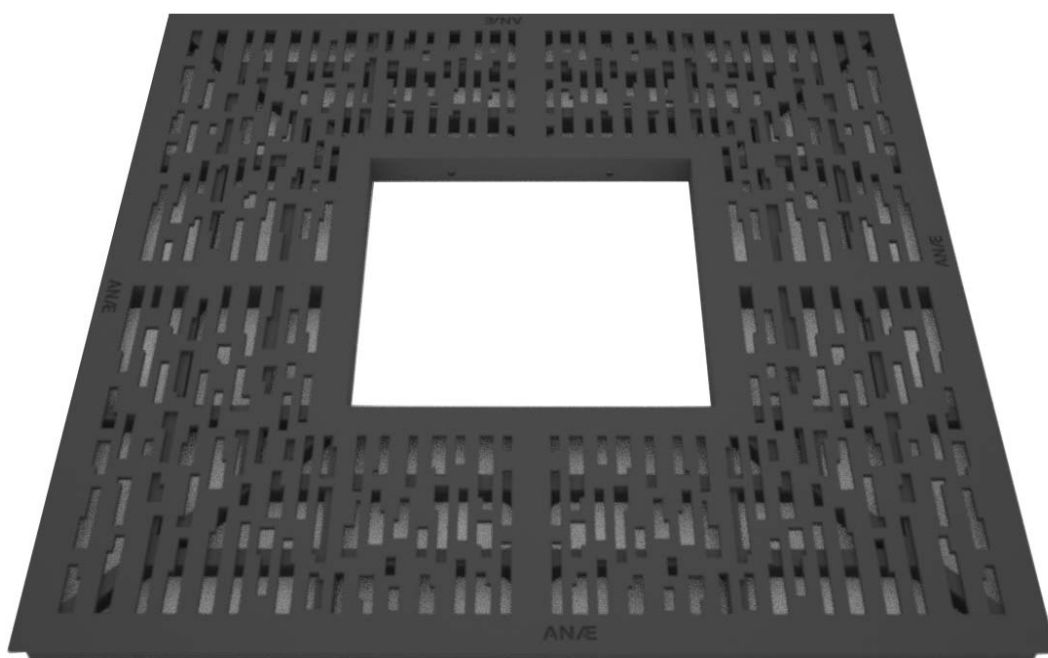

productfoto

ANÆ boomrooster model Reka

ANÆ straatmeubilair
Het Rondeel 17
6219 PG Maastricht
t +31 (0)433 255 145
e info@ANÆ.eu
i www.ANÆ.eu