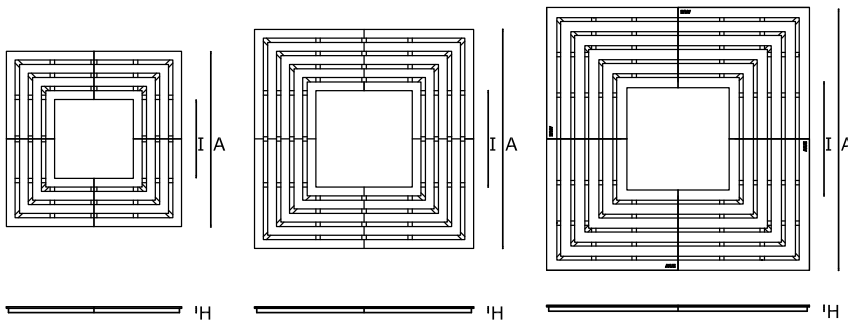

productinformatie

ANÆ boomrooster model Tua

maten boomroosters

c048-120/54

c048-150/66

c048-180/70

c048-200/98

c048-300/150

model	buitenmaat (A)	plantgat (I)	hoogte (H)
c048-120/54	1200mm	540mm	40mm
c048-140/56	1200mm	560mm	40mm
c048-150/66	1500mm	660mm	40mm
c048-180/70	1800mm	700mm	40mm
c048-200/98	2000mm	980mm	40mm
c048-300/150	3000mm	1500mm	40mm