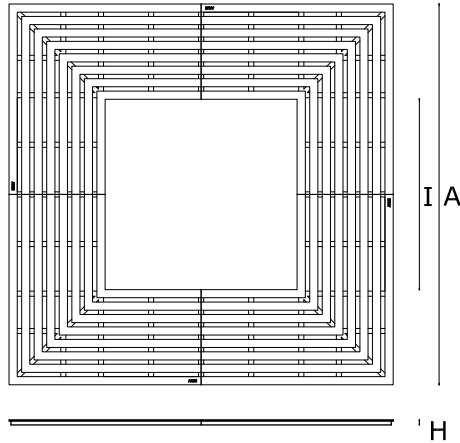

productinformatie

ANAE boomrooster model Tua

boomroosters

c048-200/98

c048-300/150