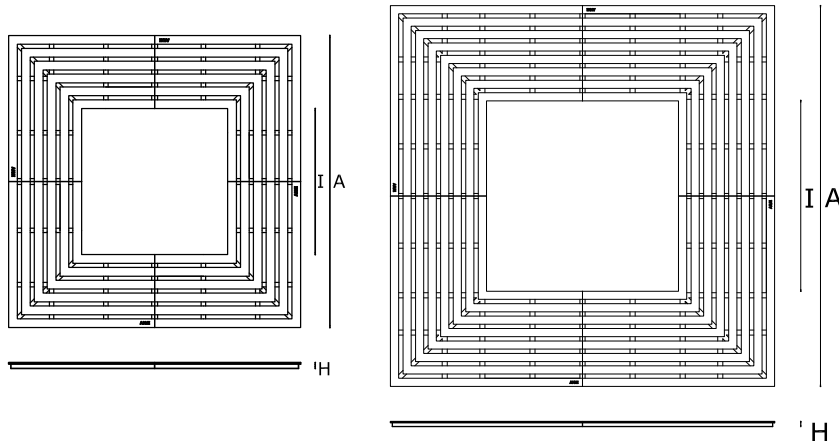

productinformatie

ANÆ boomrooster model Tua

maten boomroosters

c048-120/54

c048-150/66

c048-180/70

c048-200/98

c048-300/150

model	buitenmaat (A)	plantgat (I)	hoogte (H)
c048-120/54	1200mm	540mm	40mm
c048-140/56	1200mm	560mm	40mm
c048-150/66	1500mm	660mm	40mm
c048-180/70	1800mm	700mm	40mm
c048-200/98	2000mm	980mm	40mm
c048-300/150	3000mm	1500mm	40mm