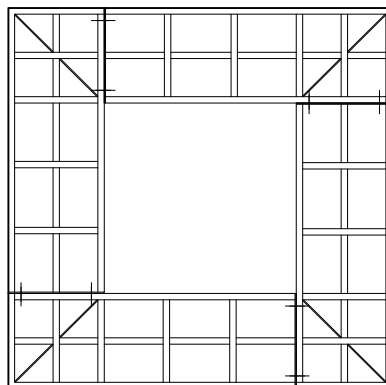

productinformatie

ANAE boomrooster model Tua

boomroosters

c048-200/98

c048-300/150

inlegframes

draagframes

ANAE straatmeubilair
 Het Rondeel 17
 6219 PG Maastricht
 t +31 (0)433 255 145
 e info@ANAE.eu
 i www.ANAE.eu

productinformatie

ANÆ boomrooster model Tua

maten boomroosters

c048-120/54

c048-150/66

c048-180/70

c048-200/98

c048-300/150

model	buitenmaat (A)	plantgat (I)	hoogte (H)
c048-120/54	1200mm	540mm	40mm
c048-140/56	1200mm	560mm	40mm
c048-150/66	1500mm	660mm	40mm
c048-180/70	1800mm	700mm	40mm
c048-200/98	2000mm	980mm	40mm
c048-300/150	3000mm	1500mm	40mm