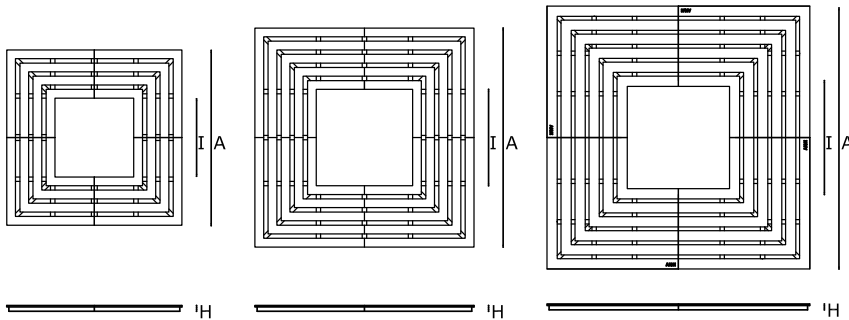

productinformatie

ANÆ boomrooster model Tua

boomroosters

c048-120/54

c048-150/66

c048-180/70

inlegframes

draagframes

model	buitenmaat (A)	plantgat (I)	hoogte (H)
c048-120/54	1200mm	540mm	40mm
c048-140/56	1200mm	560mm	40mm
c048-150/66	1500mm	660mm	40mm
c048-180/70	1800mm	700mm	40mm
c048-200/98	2000mm	980mm	40mm
c048-300/150	3000mm	1500mm	40mm