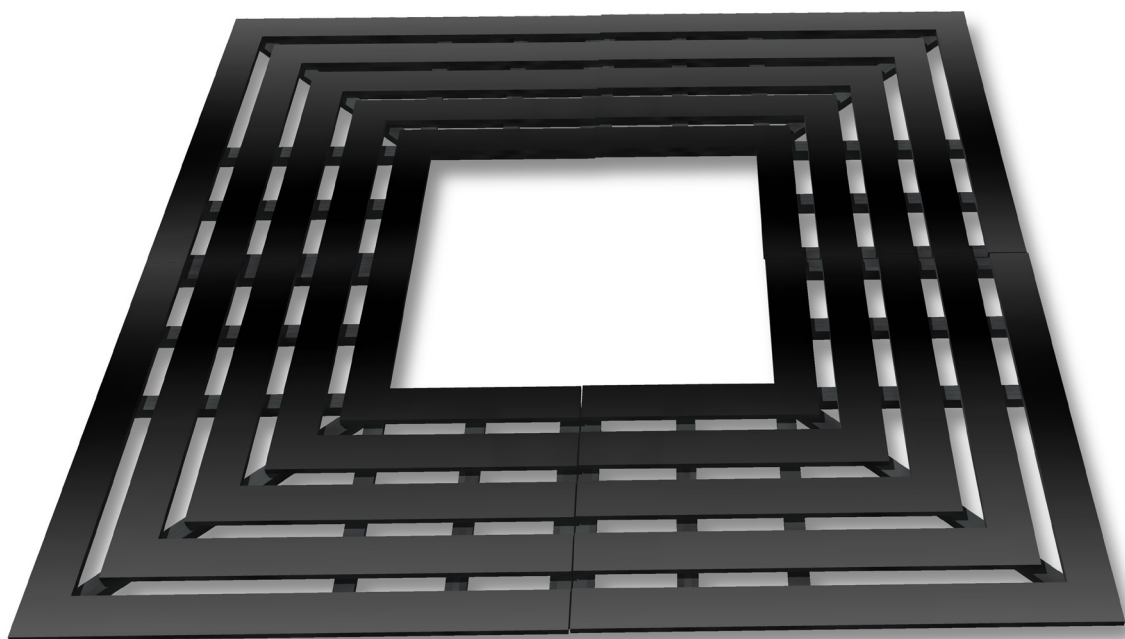

productfoto

ANÆ boomrooster model Tua

ANÆ straatmeubilair
Het Rondeel 17
6219 PG Maastricht
t +31 (0)433 255 145
e info@ANÆ.eu
i www.ANÆ.eu