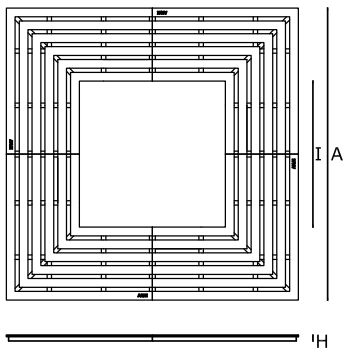

productinformatie

ANAE boomrooster model Tua

boomroosters

c048-200/98

c048-300/150