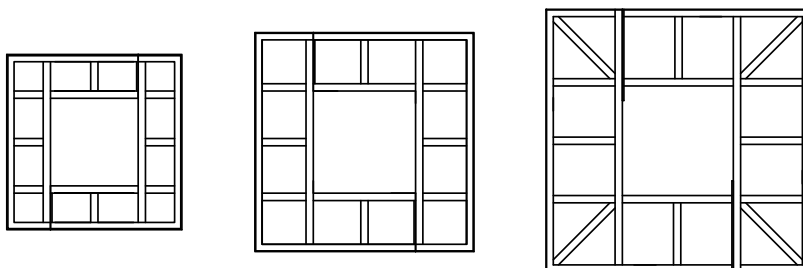

productinformatie

ANÆ boomrooster model Tua

boomroosters

c048-120/54

c048-150/66

c048-180/70

inlegframes

draagframes