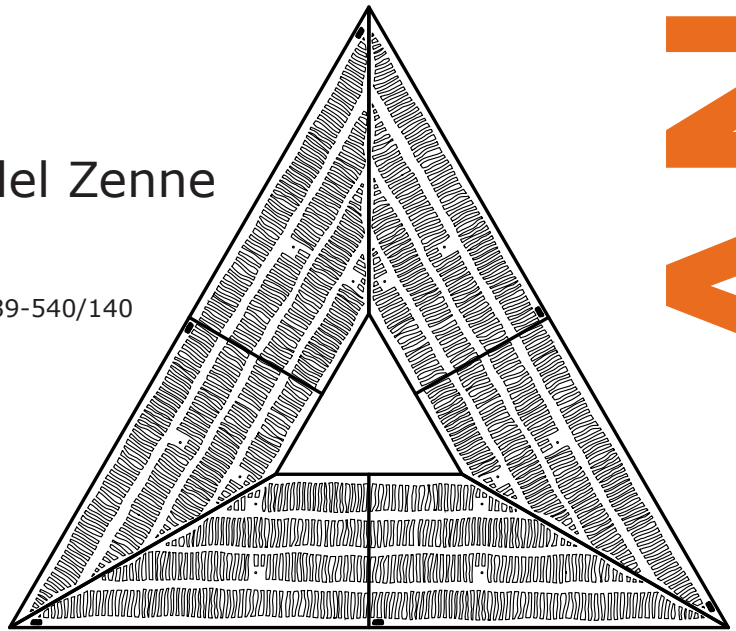

c039-540/140

ANÆ straatmeubilair

Het Rondeel 17

6219 PG Maastricht

t +31 (0)433 255 145

e info@ANÆ.eu

i www.ANÆ.eu