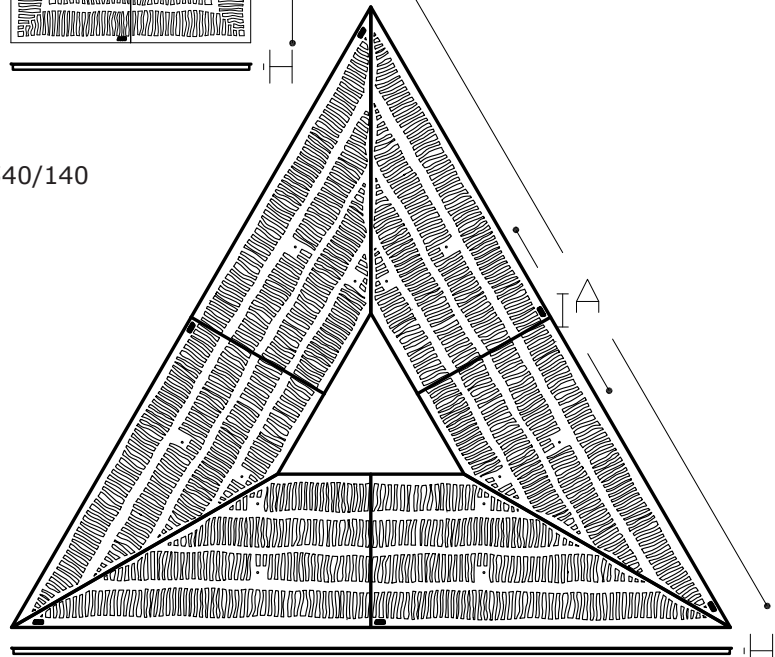

maten boomroosters

c039-120/54

c039-150/70

c039-180/70

c039-300/150

c039-540/140

model	buitenmaat (A)	plantgat (I)	hoogte (H)
c039-120/54	1200mm	540mm	44mm
c039-150/70	1500mm	700mm	44mm
c039-180/70	1800mm	700mm	44mm
c039-300/150	3000mm	1500mm	44mm
c039-540/140	5400mm	1400mm	44mm