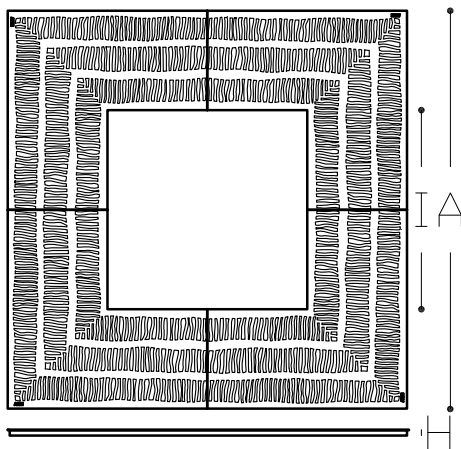

maten boomroosters

c039-120/54

c039-150/70

c039-180/70

c039-300/150

c039-540/140

model	buitenmaat (A)	plantgat (I)	hoogte (H)
c039-120/54	1200mm	540mm	44mm
c039-150/70	1500mm	700mm	44mm
c039-180/70	1800mm	700mm	44mm
c039-300/150	3000mm	1500mm	44mm
c039-540/140	5400mm	1400mm	44mm