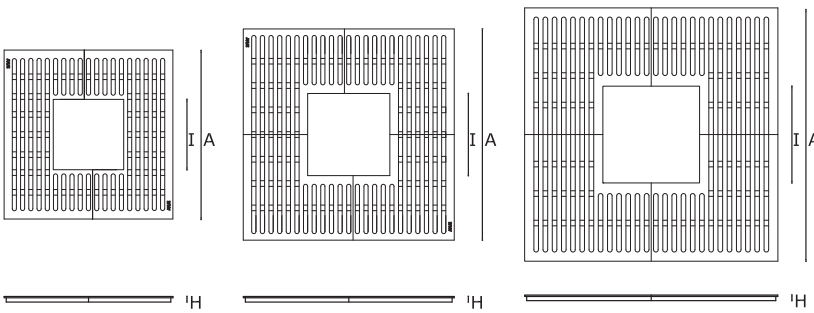

c032-150/58

c032-180/69

light frames

heavy frames

productinfo

ANÆ Tree grate model Rijn

measurements tree grates

c032-120/50

c032-150/58

c032-180/69

Model	Exterior (A)	Interior (I)	Height (H)
c032-120/50	1200mm	500mm	40mm
c032-150/58	1500mm	580mm	40mm
c032-180/69	1800mm	690mm	40mm

ANÆ streetfurniture
Het Rondeel 17
6219 PG Maastricht
t +31 (0)433 255 145
e info@ANÆ.eu
i www.ANÆ.eu