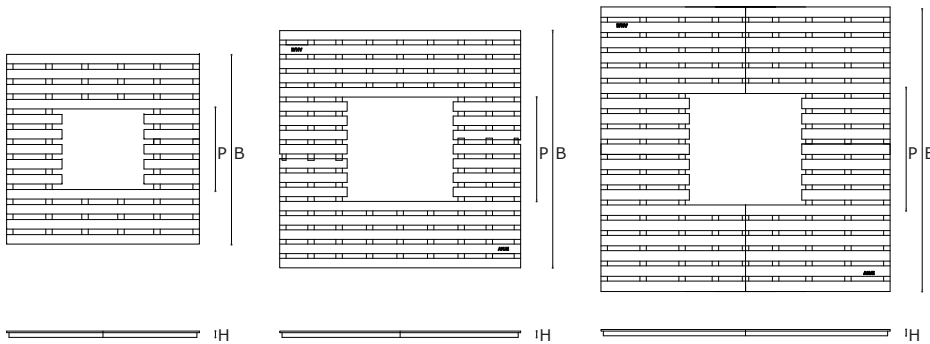

## ANÆ Baumscheibe Modell Biese

### Grösse Baumscheiben

c001-120/50

c001-150/66

c001-180/70

Modell	Außenmaß (A)	Innenmaß (I)	Höhe (H)
c001-120/50	1200mm	500mm	40mm
c001-150/66	1500mm	660mm	40mm
c001-180/70	1800mm	700mm	40mm

**ANÆ** strassenmobiliar  
Het Rondeel 17  
6219 PG Maastricht  
t +31 (0)433 255 145  
e info@ANÆ.eu  
i www.ANÆ.eu