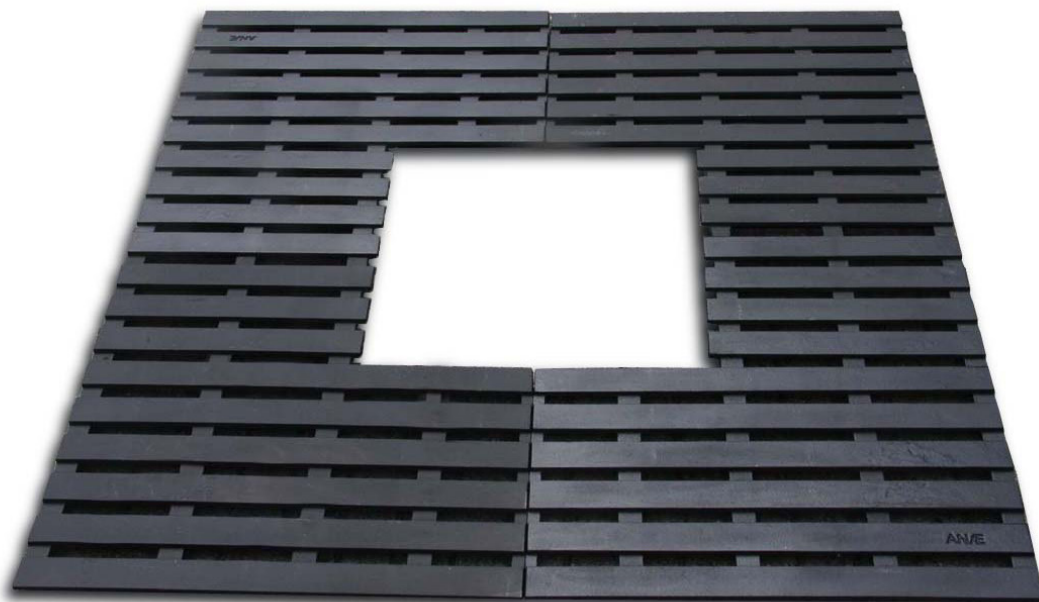

Produktfoto

ANÆ Baumscheibe Modell Biese

ANÆ strassenmobiliar
Het Rondeel 17
6219 PG Maastricht
t +31 (0)433 255 145
e info@ANÆ.eu
i www.ANÆ.eu