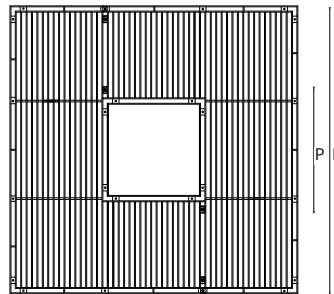

c002-120/37

c002-150/56

c002-180/57

Leichte Unterkonstruktionen

Schwere Unterkonstruktionen

Produktinformationen

ANÆ Baumscheibe Modell Dendre

Grösse Baumscheiben

c002-120/37

c002-150/56

c002-180/57

Modell	Außenmaß (A)	Innenmaß (I)	Höhe (H)
c002-120/37	1200mm	370mm	40mm
c002-150/54	1500mm	540mm	40mm
c002-180/56	1800mm	560mm	40mm

ANÆ strassenmobiliar
 Het Rondeel 17
 6219 PG Maastricht
 t +31 (0)433 255 145
 e info@ANAE.eu
 i www.ANAE.eu