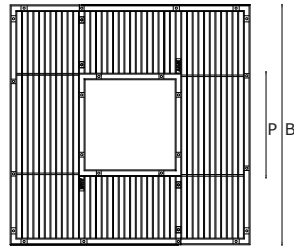

c002-120/37

c002-150/56

c002-180/57

Leichte Unterkonstruktionen

Schwere Unterkonstruktionen

Produktinformationen

ANÆ Baumscheibe Modell Dendre

Grösse Baumscheiben

c002-120/37

c002-150/56

c002-180/57

Modell	Außenmaß (A)	Innenmaß (I)	Höhe (H)
c002-120/37	1200mm	370mm	40mm
c002-150/54	1500mm	540mm	40mm
c002-180/56	1800mm	560mm	40mm

ANÆ strassenmobiliar
 Het Rondeel 17
 6219 PG Maastricht
 t +31 (0)433 255 145
 e info@ANAE.eu
 i www.ANAE.eu