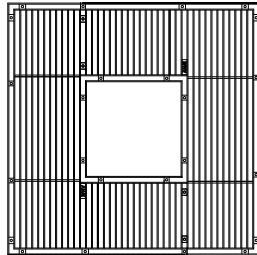

c002-120/37

c002-150/56

c002-180/57

Leichte Unterkonstruktionen

Schwere Unterkonstruktionen

Produktinformationen

ANÆ Baumscheibe Modell Dendre

Grösse Baumscheiben

c002-120/37

c002-150/56

c002-180/57

Modell	Außenmaß (A)	Innenmaß (I)	Höhe (H)
c002-120/37	1200mm	370mm	40mm
c002-150/54	1500mm	540mm	40mm
c002-180/56	1800mm	560mm	40mm

ANÆ strassenmobiliar
 Het Rondeel 17
 6219 PG Maastricht
 t +31 (0)433 255 145
 e info@ANAE.eu
 i www.ANAE.eu