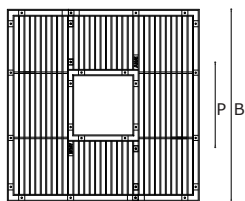

c002-120/37

c002-150/56

c002-180/57

Leichte Unterkonstruktionen

Schwere Unterkonstruktionen

Produktinformationen

ANÆ Baumscheibe Modell Dendre

Grösse Baumscheiben

c002-120/37

c002-150/56

c002-180/57

Modell	Außenmaß (A)	Innenmaß (I)	Höhe (H)
c002-120/37	1200mm	370mm	40mm
c002-150/54	1500mm	540mm	40mm
c002-180/56	1800mm	560mm	40mm

ANÆ strassenmobiliar
 Het Rondeel 17
 6219 PG Maastricht
 t +31 (0)433 255 145
 e info@ANAE.eu
 i www.ANAE.eu