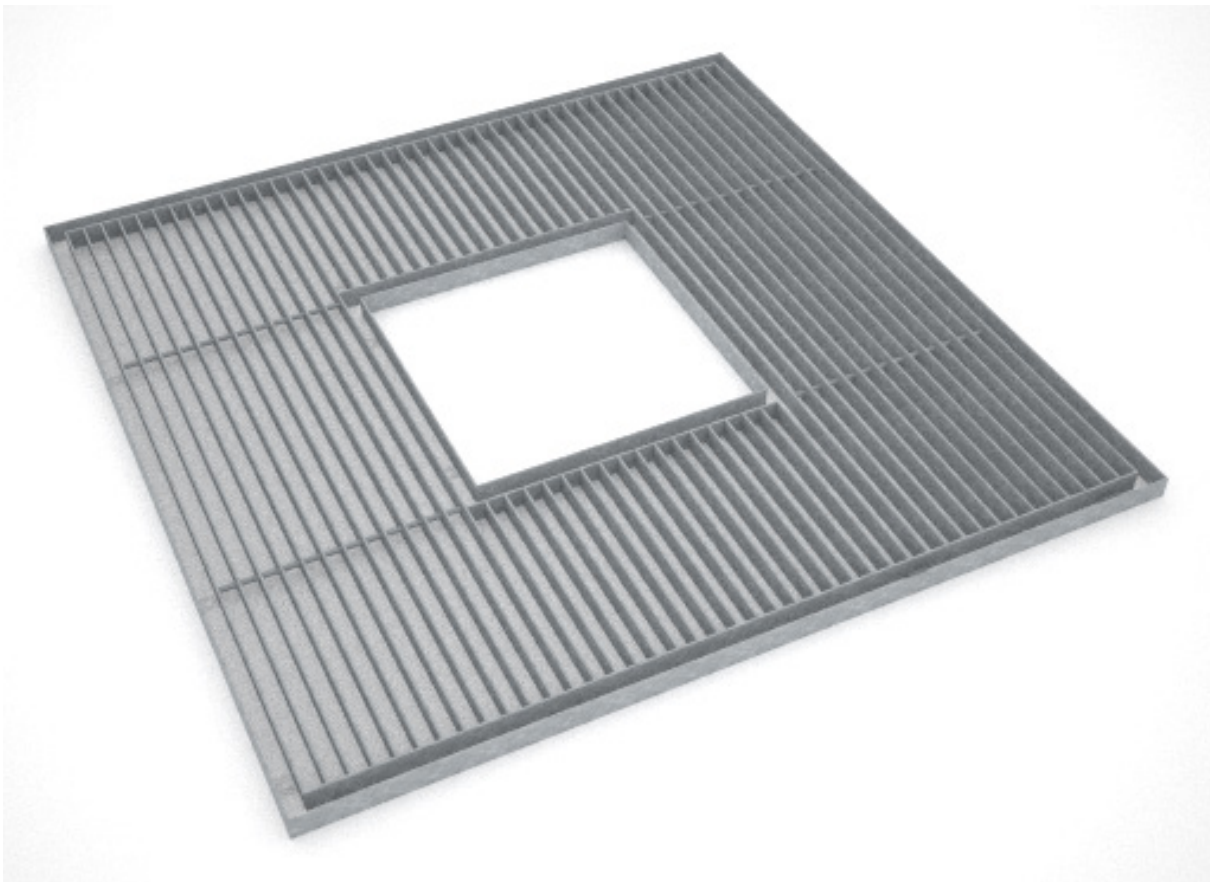

Produktfoto

ANÆ Baumscheibe Modell Dendre

ANÆ strassenmobiliar
Het Rondeel 17
6219 PG Maastricht
t +31 (0)433 255 145
e info@ANAE.eu
i www.ANAE.eu