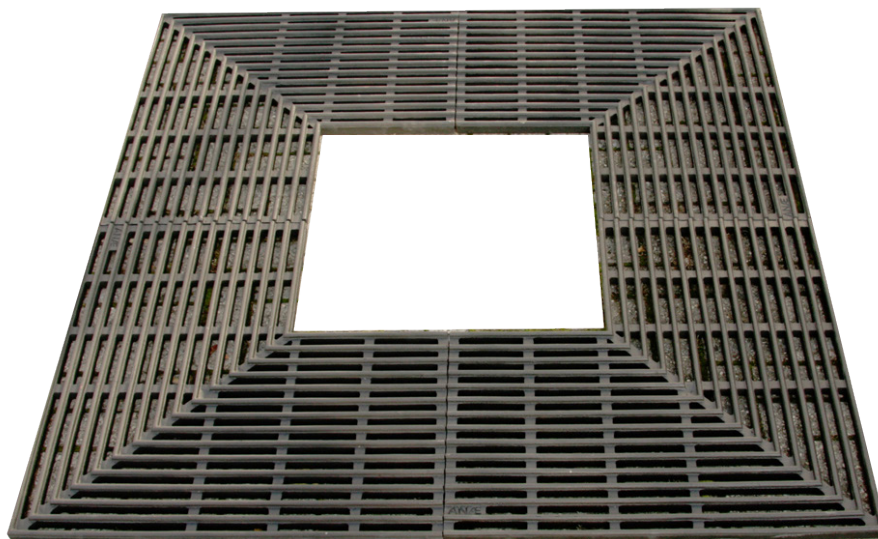

Produktfoto

ANÆ Baumscheibe Modell Ebro

ANÆ strassenmobiliar
Het Rondeel 17
6219 PG Maastricht
t +31 (0)433 255 145
e info@ANÆ.eu
i www.ANÆ.eu