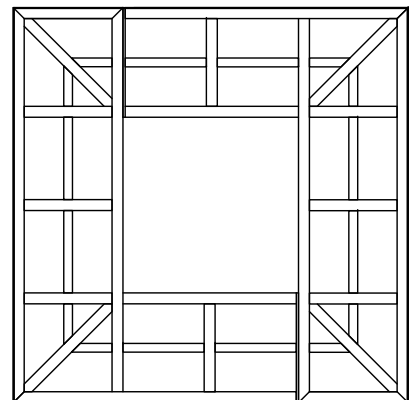

Schwere Unterkonstruktionen

ANÆ strassenmobiliar
Het Rondeel 17
6219 PG Maastricht
t +31 (0)433 255 145
e info@ANÆ.eu
i www.ANÆ.eu