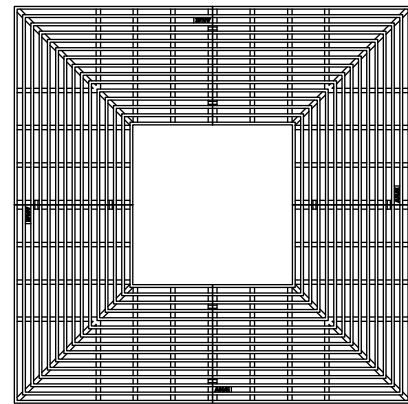

ANÆ Baumscheibe Modell Ebro

Grösse Baumscheiben

c044-120/42

c044-150/60

c044-180/72

Modell	Außenmaß (A)	Innenmaß (I)	Höhe (H)
c044-120/42	1200mm	420mm	40mm
c044-150/60	1500mm	600mm	40mm
c044-180/72	1800mm	720mm	40mm