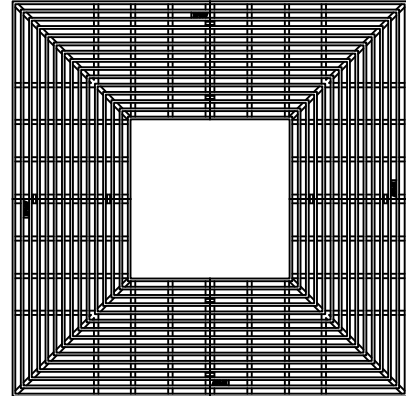

c044-180/72