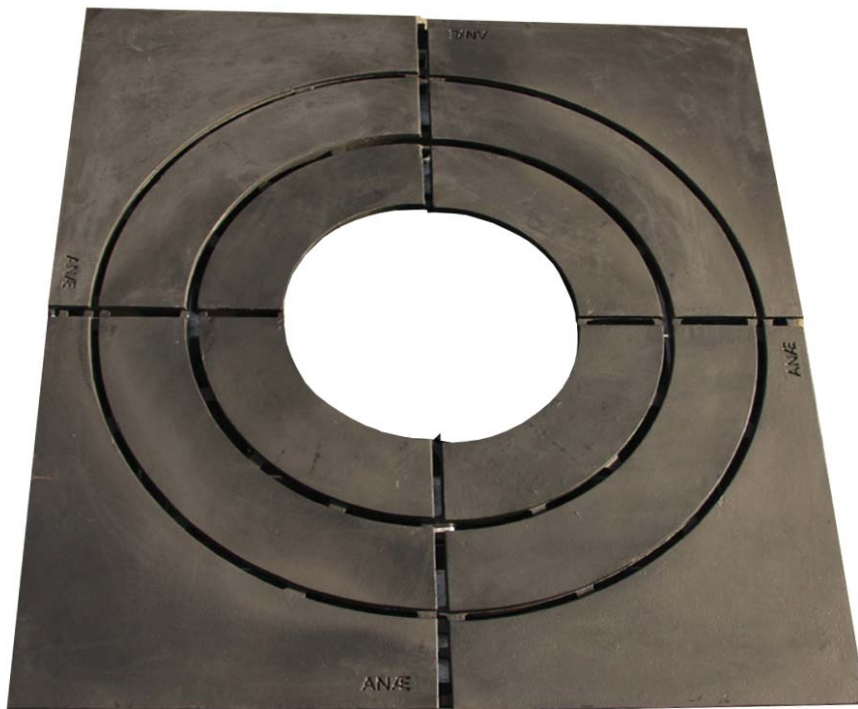

Produktfoto

ANÆ Baumscheibe Modell Elbe

ANÆ strassenmobiliar
Het Rondeel 17
6219 PG Maastricht
t +31 (0)433 255 145
e info@ANÆ.eu
i www.ANÆ.eu