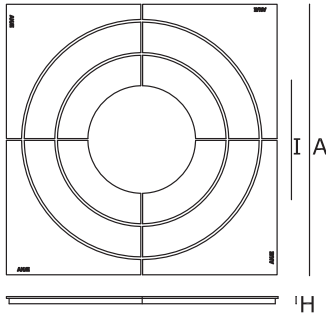

ANÆ Baumscheibe Modell Elbe

Grösse Baumscheiben

c027-150/60

c027-180/70

Modell	Außenmaß (A)	Innenmaß (I)	Höhe (H)
c027-150/60	1500mm	600mm	40mm
c027-180/70	1800mm	700mm	40mm

ANÆ strassenmobiliar
Het Rondeel 17
6219 PG Maastricht
t +31 (0)433 255 145
e info@ANAE.eu
i www.ANAE.eu