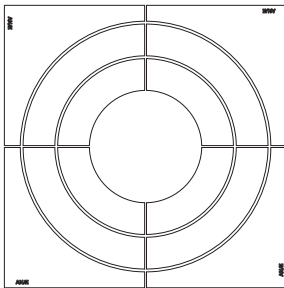

Produktinformationen

ANÆ Baumscheibe Modell Elbe

Baumscheiben

c027-150/60