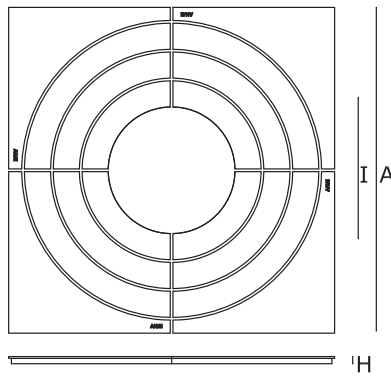

ANÆ Baumscheibe Modell Elbe

Grösse Baumscheiben

c027-150/60

c027-180/70

Modell	Außenmaß (A)	Innenmaß (I)	Höhe (H)
c027-150/60	1500mm	600mm	40mm
c027-180/70	1800mm	700mm	40mm

ANÆ strassenmobiliar
Het Rondeel 17
6219 PG Maastricht
t +31 (0)433 255 145
e info@ANAE.eu
i www.ANAE.eu