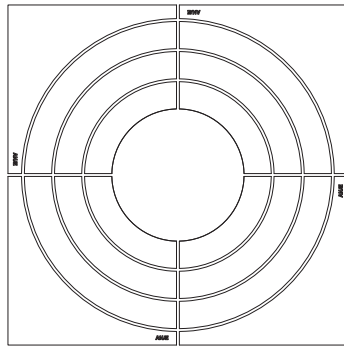

c027-180/70