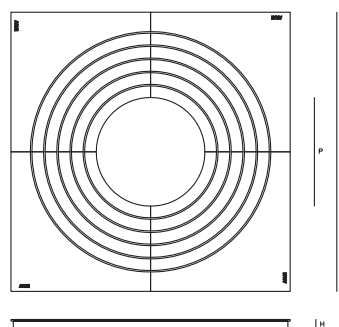

# ANÆ Baumscheibe Modell Hunte

Baumscheiben

c057-150/60

c057-180/70

c057-200/100

Leichte Unterkonstruktionen nicht nötig

Schwere Unterkonstruktionen nicht nötig

## ANÆ Baumscheibe Modell Hunte

Grösse Baumscheiben

c057-150/60

c057-180/70

c057-200/100

Modell	Außenmaß (A)	Innenmaß (I)	Höhe (H)
c057-150/60	1500mm	600mm	60mm
c057-180/70	1800mm	700mm	60mm
c057-200/100	2000mm	1000mm	60mm