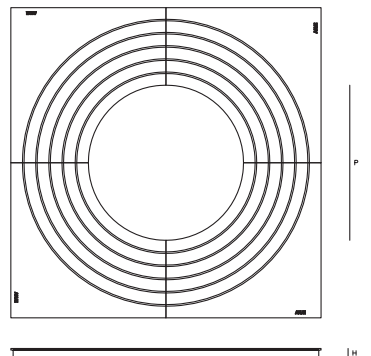

## ANÆ Baumscheibe Modell Hunte

Grösse Baumscheiben

c057-150/60

c057-180/70

c057-200/100

Modell	Außenmaß (A)	Innenmaß (I)	Höhe (H)
c057-150/60	1500mm	600mm	60mm
c057-180/70	1800mm	700mm	60mm
c057-200/100	2000mm	1000mm	60mm