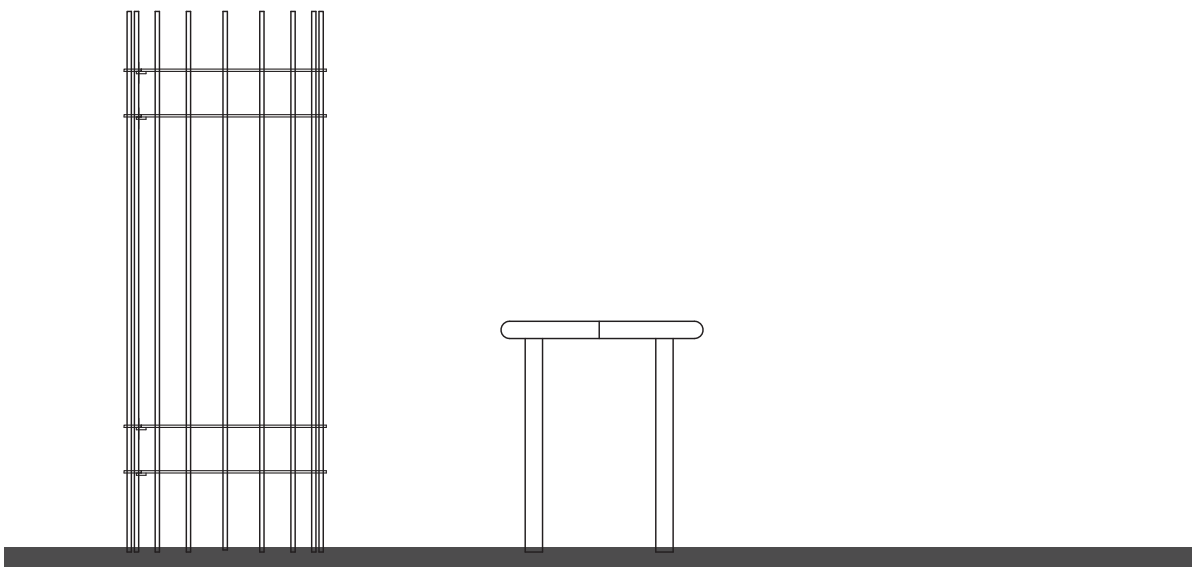

Produktinformationen

ANÆ Baumscheibe Modell Hunte

Passende Baumschutz

Dies ist nur eine Auswahl aus unserem Sortiment. Biete informieren Sie sich über die Möglichkeiten.

ANÆ strassenmobiliar
Het Rondeel 17
6219 PG Maastricht
t +31 (0)433 255 145
e info@ANÆ.eu
i www.ANÆ.eu