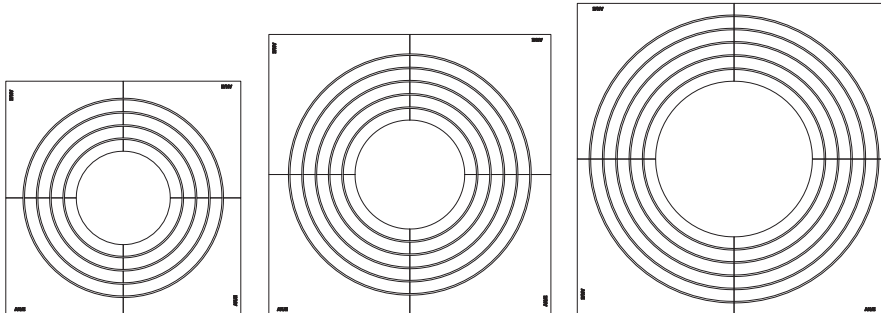

# ANÆ Baumscheibe Modell Hunte

Baumscheiben

c057-150/60

c057-180/70

c057-200/100

Leichte Unterkonstruktionen nicht nötig

Schwere Unterkonstruktionen nicht nötig

## ANÆ Baumscheibe Modell Hunte

Grösse Baumscheiben

c057-150/60

c057-180/70

c057-200/100

Modell	Außenmaß (A)	Innenmaß (I)	Höhe (H)
c057-150/60	1500mm	600mm	60mm
c057-180/70	1800mm	700mm	60mm
c057-200/100	2000mm	1000mm	60mm