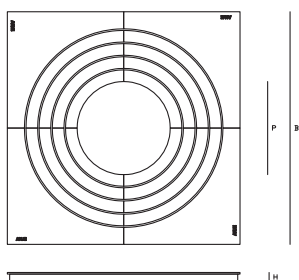

# ANÆ Baumscheibe Modell Hunte

Baumscheiben

c057-150/60

c057-180/70

c057-200/100

Leichte Unterkonstruktionen nicht nötig

Schwere Unterkonstruktionen nicht nötig

## ANÆ Baumscheibe Modell Hunte

Grösse Baumscheiben

c057-150/60

c057-180/70

c057-200/100

Modell	Außenmaß (A)	Innenmaß (I)	Höhe (H)
c057-150/60	1500mm	600mm	60mm
c057-180/70	1800mm	700mm	60mm
c057-200/100	2000mm	1000mm	60mm