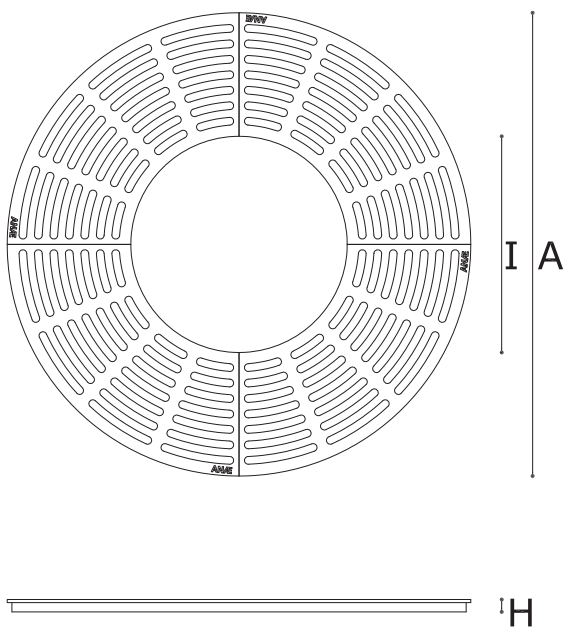

Produktinformationen

Baumscheibe Modell Lesse

Baumscheiben

c020-150/70

Leichte Unterkonstruktionen

Schwere Unterkonstruktionen

Produktinformationen

Baumscheibe Modell Lesse

Maße Baumscheiben

c020-150/70

| Modell | Außenmaß (A) | Innenmaß (I) | Höhe (H) |
|-------------|--------------|--------------|----------|
| c020-150/70 | 1500mm | 700mm | 40mm |

Produktinformationen

Baumscheibe Modell Lesse