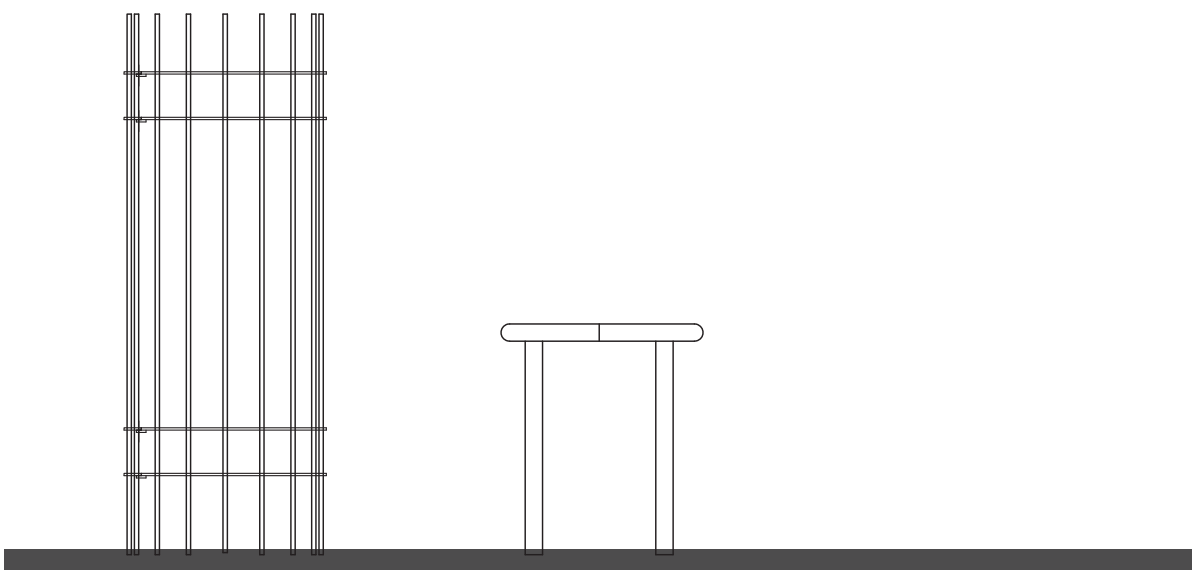

Produktinformationen

ANÆ Baumscheibe Modell Liede

Passende Baumschutz

Dies ist nur eine Auswahl aus unserem Sortiment. Biete informieren Sie sich über die Möglichkeiten.

ANÆ strassenmobiliar
Het Rondeel 17
6219 PG Maastricht
t +31 (0)433 255 145
e info@ANÆ.eu
i www.ANÆ.eu