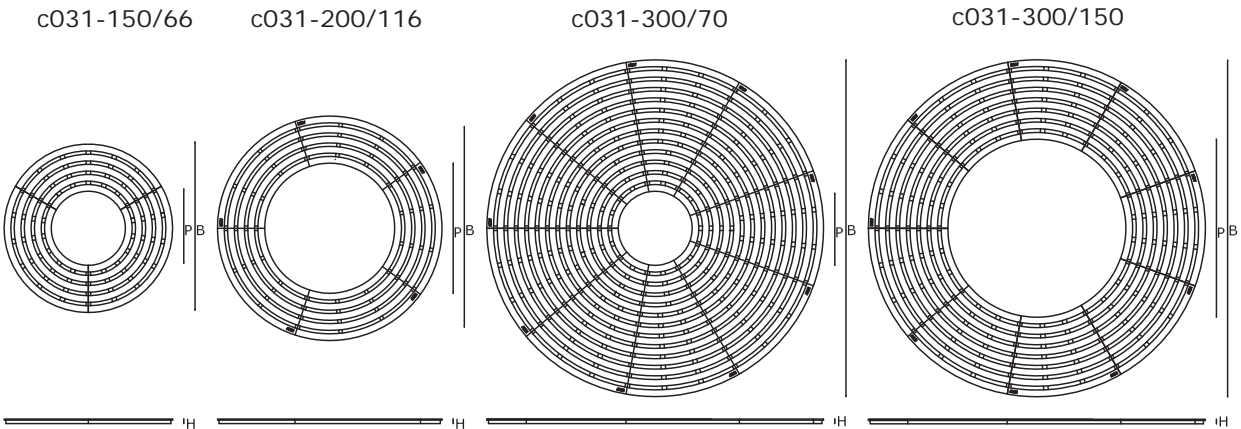

## ANÆ Baumscheibe Modell Liede

Baumscheiben

c031-150/66

c031-200/116

c031-300/70

c031-300/150

Leichte Unterkonstruktionen

Schwere Unterkonstruktionen

## ANÆ Baumscheibe Modell Liede

Grösse Baumscheiben

Modell	Außenmaß (B)	Innenmaß (P)	Höhe (H)
c031-150/66	1500mm	660mm	40mm
c031-200/116	2000mm	1160mm	40mm
c031-300/70	3000mm	700mm	40mm
c031-300/150	3000mm	1500mm	40mm