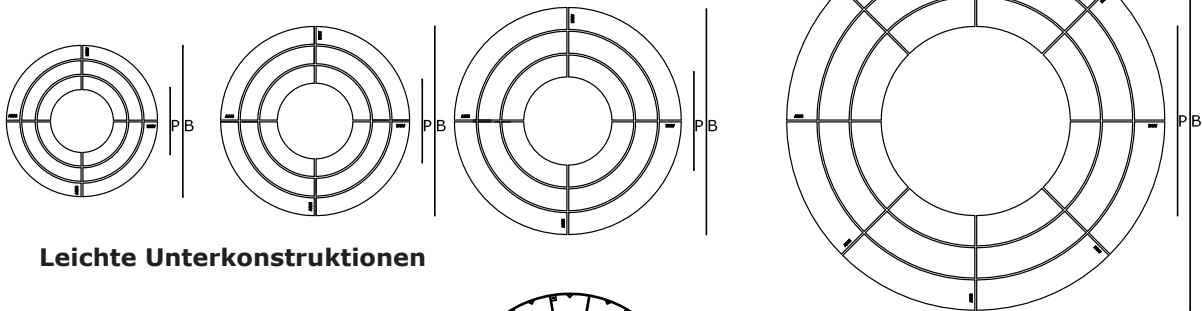

Produktinformationen

ANÆ Baumscheibe Modell Linder

Baumscheiben

c042-120/50

c042-150/60

c042-180/70

c042-300/150

Leichte Unterkonstruktionen

c042-120/50

c042-150/60

c042-180/70

c042-300/150

Modell	Außenmaß (A)	Innenmaß (I)	Höhe (H)
c042-120/50	1200mm	500mm	40mm
c042-150/60	1500mm	600mm	40mm
c042-180/70	1800mm	700mm	40mm
c042-300/150	3000mm	1500mm	40mm
c042-400/250	4000mm	2500mm	40mm