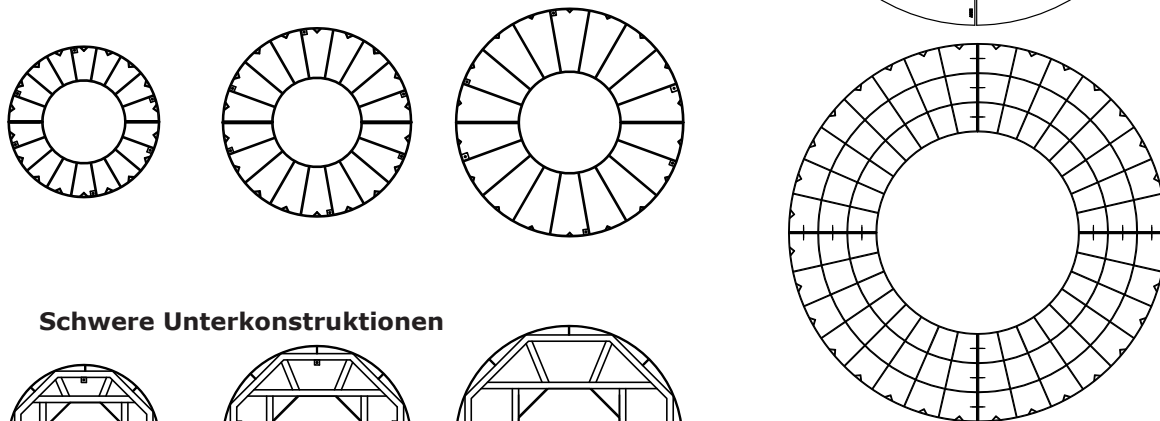

Produktinformationen

ANÆ Baumscheibe Modell Linder

Baumscheiben

c042-120/50

c042-150/60

c042-180/70

c042-300/150

Leichte Unterkonstruktionen

c042-120/50

c042-150/60

c042-180/70

c042-300/150

Modell	Außenmaß (A)	Innenmaß (I)	Höhe (H)
c042-120/50	1200mm	500mm	40mm
c042-150/60	1500mm	600mm	40mm
c042-180/70	1800mm	700mm	40mm
c042-300/150	3000mm	1500mm	40mm
c042-400/250	4000mm	2500mm	40mm