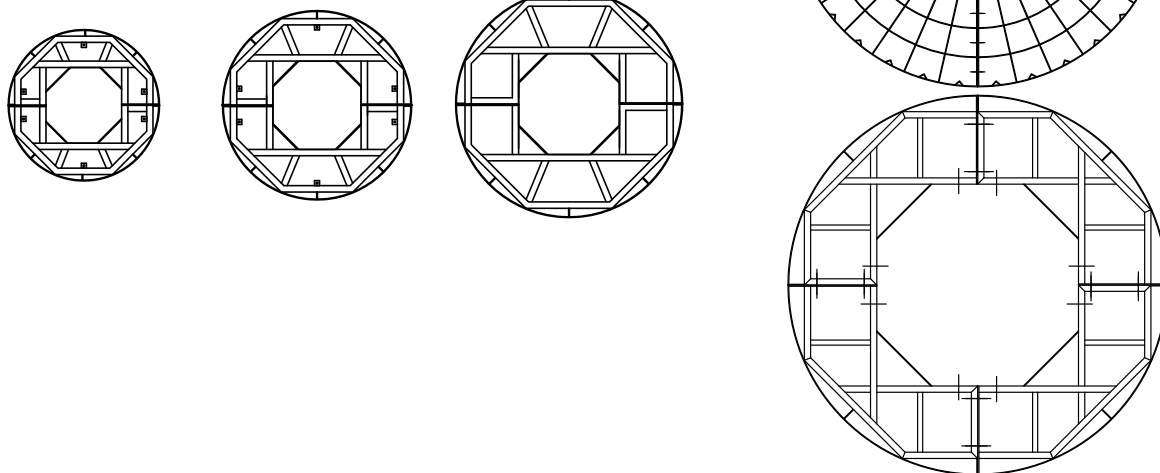

Schwere Unterkonstruktionen

ANÆ strassenmobiliar
Het Rondeel 17
6219 PG Maastricht
t +31 (0)433 255 145
e info@ANÆ.eu
i www.ANÆ.eu