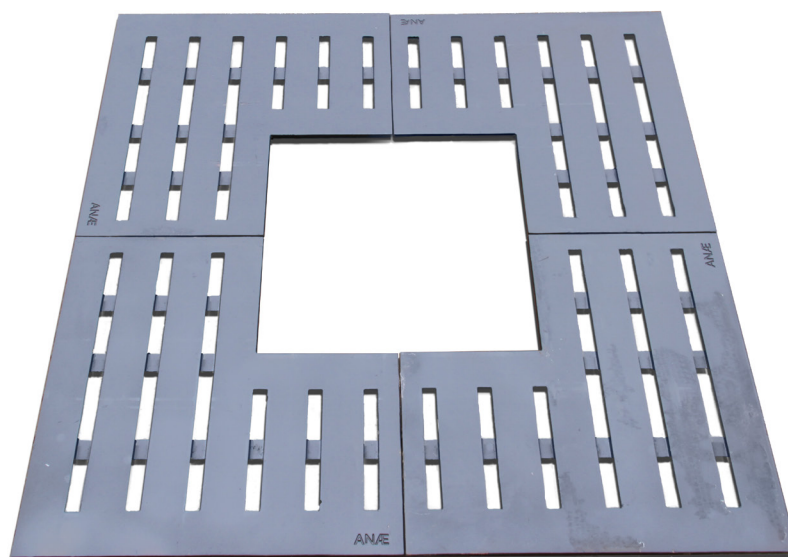

Produktfoto

ANÆ Baumscheibe Modell Lot

ANÆ strassenmobiliar
Het Rondeel 17
6219 PG Maastricht
t +31 (0)433 255 145
e info@ANÆ.eu
i www.ANÆ.eu