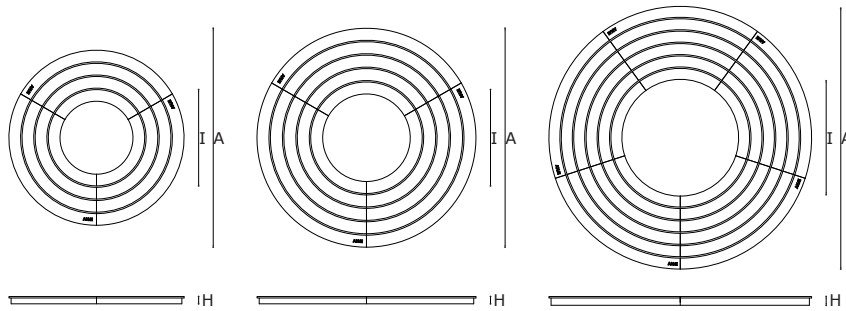

c060-120/50

c060-150/60

c060-180/70

Leichte Unterkonstruktionen nicht erforderlich

Schwere Unterkonstruktionen nicht erforderlich

Produktinformationen

ANÆ Baumscheibe Modell Tua

Baumscheiben

c060-300/150

c060-300/70

Modell	Außenmaß (A)	Innenmaß (I)	Höhe (H)
c060-120/50	1200mm	500mm	60mm
c060-150/60	1500mm	600mm	60mm
c060-180/70	1800mm	700mm	60mm
c060-300/150	3000mm	1500mm	60mm
c060-300/70	3000mm	700mm	60mm