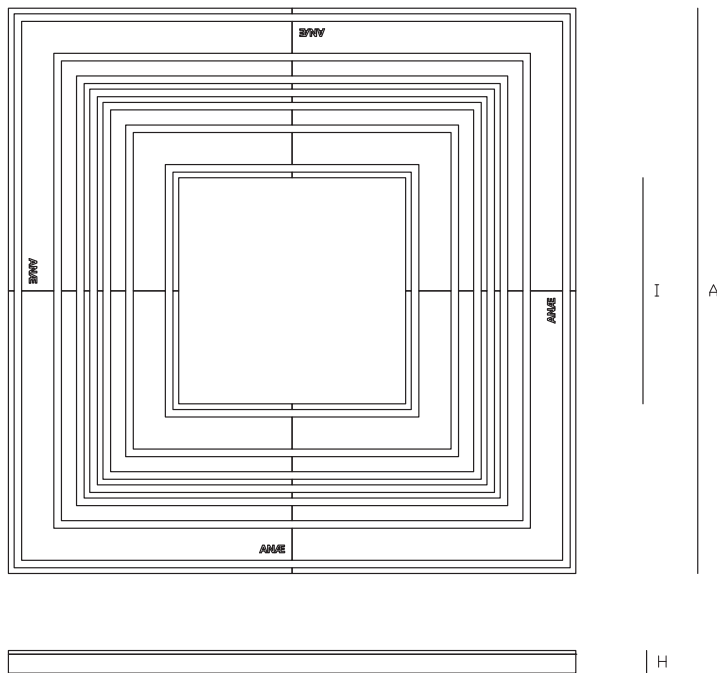

## ANÆ Baumscheibe Modell Stora

Grösse Baumscheiben

c015-150/60-c

Modell	Außenmaß (A)	Innenmaß (I)	Höhe (H)
c015-150/60-c	1500mm	600mm	60mm

**ANÆ** strassenmobiliar  
Het Rondeel 17  
6219 PG Maastricht  
t +31 (0)433 255 145  
e info@ANAE.eu  
i www.ANAE.eu