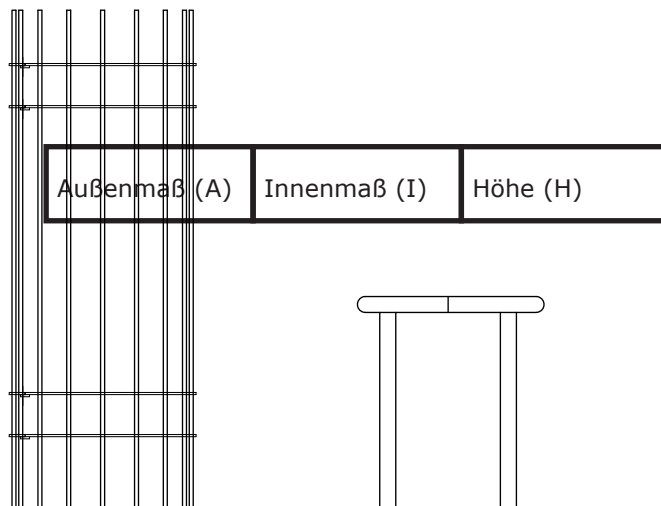

Produktinformationen

ANÆ Baumscheibe Modell Velpo

Passende Baumschutz

Lune

Cinca

Dies ist nur eine Auswahl aus unserem Sortiment. Biete informieren Sie sich über die Möglichkeiten.

ANÆ strassenmobiliar
Het Rondeel 17
6219 PG Maastricht
t +31 (0)433 255 145
e info@ANÆ.eu
i www.ANÆ.eu