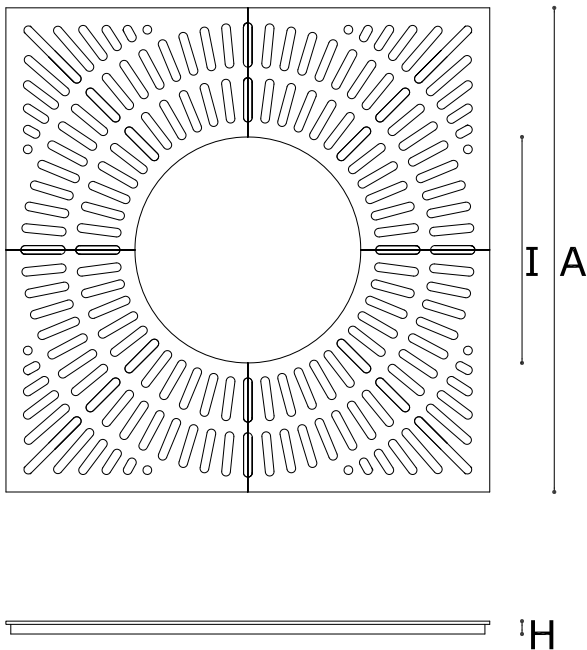

Produktinformationen

ANÆ Baumscheibe Modell Vesder

Grösse Baumscheiben

c021-150/70

Modell	Außenmaß (A)	Innenmaß (I)	Höhe (H)
c021-150/70	1500mm	700mm	40mm

ANÆ strassenmobiliar
Het Rondeel 17
6219 PG Maastricht
t +31 (0)433 255 145
e info@ANÆ.eu
i www.ANÆ.eu