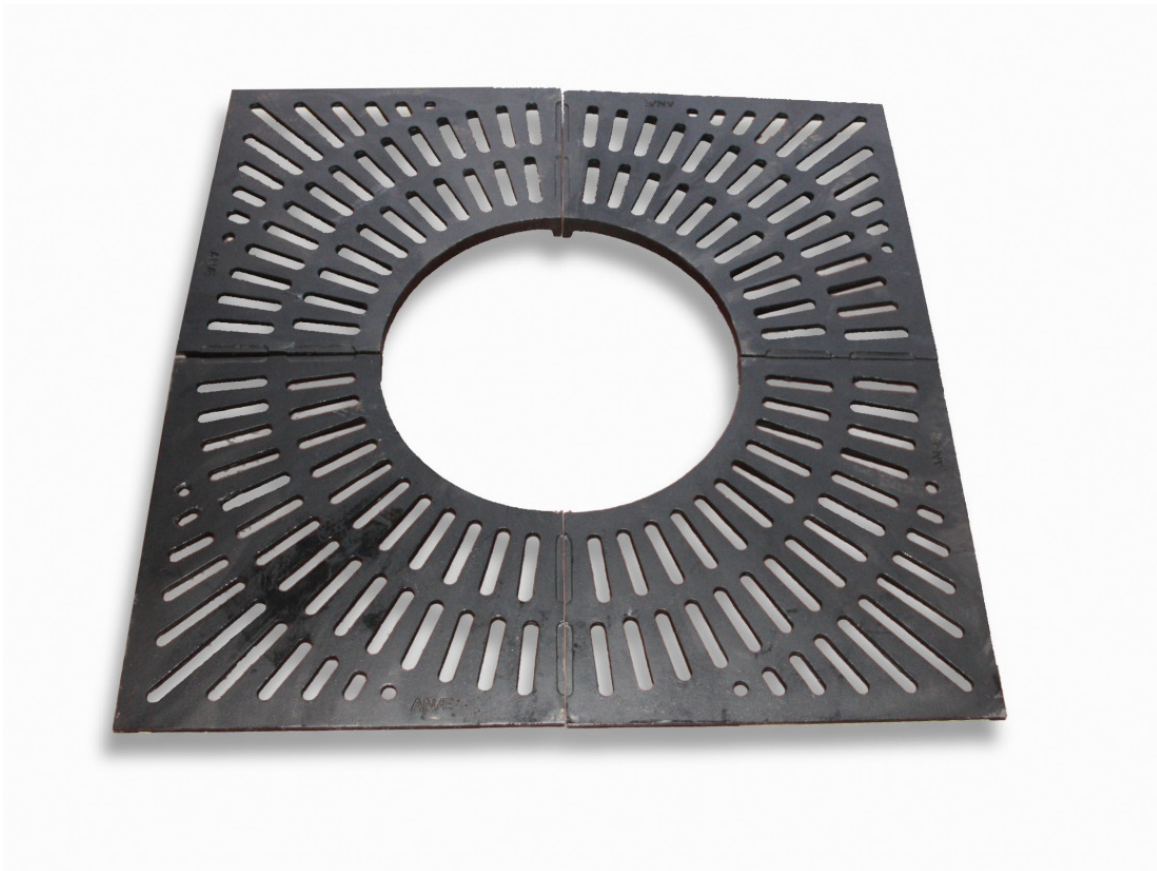

Produktinformationen

ANÆ Baumscheibe Modell Vesder

05-08-2016

ANÆ

ANÆ strassenmobiliar
Het Rondeel 17
6219 PG Maastricht
t +31 (0)433 255 145
e info@ANÆ.eu
i www.ANÆ.eu

inhalt

ANÆ Baumscheibe Modell Vesder

Produktfoto	3
Projektfoto	4
Grösse Baumscheibe	5
Passende Baumschutz	7

Produktfoto

ANÆ Baumscheibe Modell Vesder

ANÆ strassenmobiliar
Het Rondeel 17
6219 PG Maastricht
t +31 (0)433 255 145
e info@ANÆ.eu
i www.ANÆ.eu

Projektfoto

ANÆ Baumscheibe Modell Vesder

ANÆ strassenmobiliar
Het Rondeel 17
6219 PG Maastricht
t +31 (0)433 255 145
e info@ANAE.eu
i www.ANAE.eu

Produktinformationen

ANÆ Baumscheibe Modell Vesder

Baumscheiben

c021-150/70

Leichte Unterkonstruktionen

Schwere Unterkonstruktionen

ANÆ strassenmobiliar
 Het Rondeel 17
 6219 PG Maastricht
 t +31 (0)433 255 145
 e info@ANÆ.eu
 i www.ANÆ.eu

Produktinformationen

ANÆ Baumscheibe Modell Vesder

Grösse Baumscheiben

c021-150/70

Modell	Außenmaß (A)	Innenmaß (I)	Höhe (H)
c021-150/70	1500mm	700mm	40mm

ANÆ strassenmobiliar
Het Rondeel 17
6219 PG Maastricht
t +31 (0)433 255 145
e info@ANÆ.eu
i www.ANÆ.eu