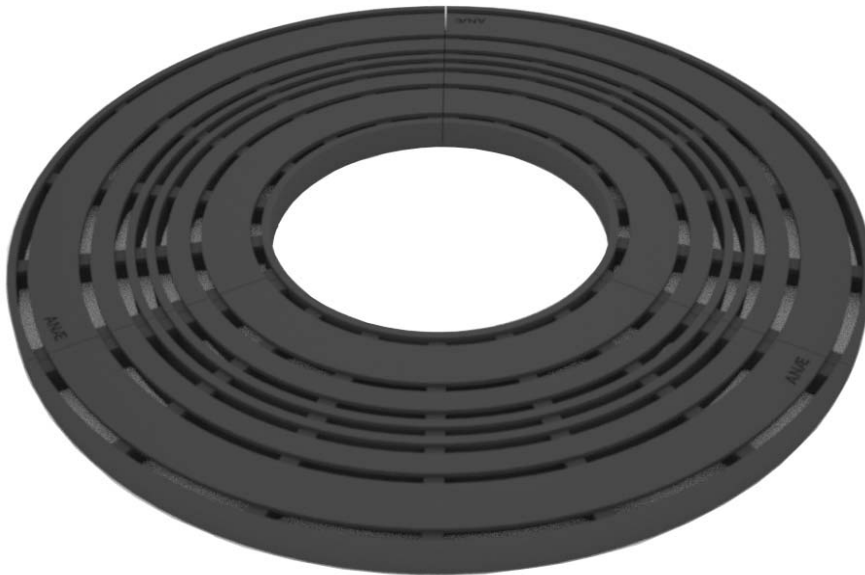

Produktinformationen

ANÆ Baumscheibe Modell Vida

29-06-2018

ANÆ

ANÆ strassenmobiliar
Het Rondeel 17
6219 PG Maastricht
t +31 (0)433 255 145
e info@ANÆ.eu
i www.ANÆ.eu

inhalt

ANÆ Baumscheibe Modell Vida

Produktfoto	3
Projektfoto	4
Grösse Baumscheibe	6
Passende Baumschutz	7

Produktfoto

ANÆ Baumscheibe Modell Vida

ANÆ strassenmobiliar
Het Rondeel 17
6219 PG Maastricht
t +31 (0)433 255 145
e info@ANÆ.eu
i www.ANÆ.eu

Projektfoto

ANÆ Baumscheibe Modell Vida

ANÆ strassenmobiliar
Het Rondeel 17
6219 PG Maastricht
t +31 (0)433 255 145
e info@ANAE.eu
i www.ANAE.eu

Produktinformationen

ANÆ Baumscheibe Modell Vida

Baumscheiben

c016-150/60-c

c016-250/150-c

Leichte Unterkonstruktionen

Schwere Unterkonstruktionen

ANÆ strassenmobiliar
 Het Rondeel 17
 6219 PG Maastricht
 t +31 (0)433 255 145
 e info@ANÆ.eu
 i www.ANÆ.eu

Produktinformationen

ANÆ Baumscheibe Modell Vida

Grösse Baumscheiben

c016-150/60-c

c016-250/150-c

Modell	Außenmaß (A)	Innenmaß (I)	Höhe (H)
c016-150/60-c	1500mm	600mm	60mm
c016-250/150-c	2500mm	1500mm	60mm