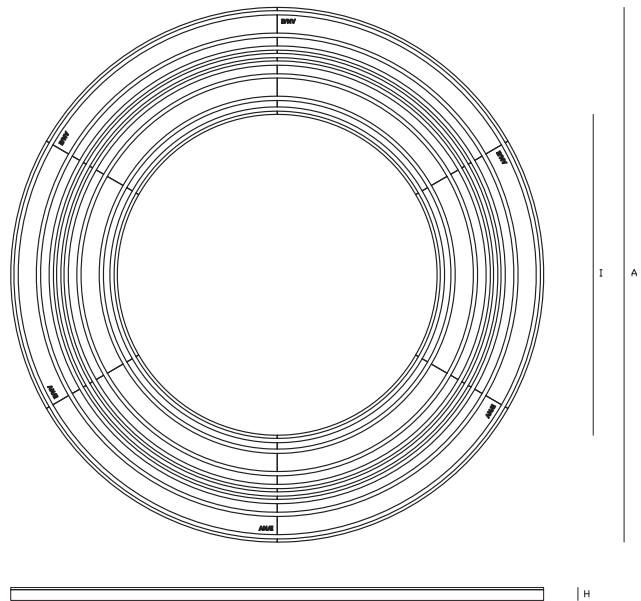

Produktinformationen

ANÆ Baumscheibe Modell Vida

Grösse Baumscheiben

c016-150/60-c

c016-250/150-c

Modell	Außenmaß (A)	Innenmaß (I)	Höhe (H)
c016-150/60-c	1500mm	600mm	60mm
c016-250/150-c	2500mm	1500mm	60mm