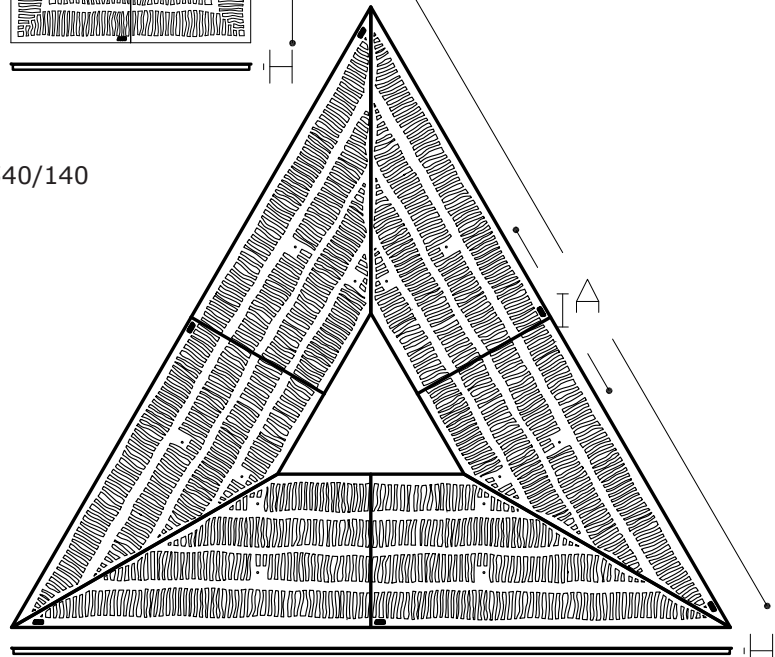

ANÆ Baumscheibe Modell Zenne

Grösse Baumscheiben

c039-120/54

c039-150/70

c039-180/70

c039-300/150

c039-540/140

Modell	Außenmaß (A)	Innenmaß (I)	Höhe (H)
c039-120/54	1200mm	540mm	44mm
c039-150/70	1500mm	700mm	44mm
c039-180/70	1800mm	700mm	44mm
c039-300/150	3000mm	1500mm	44mm
c039-540/140	5400mm	1400mm	44mm