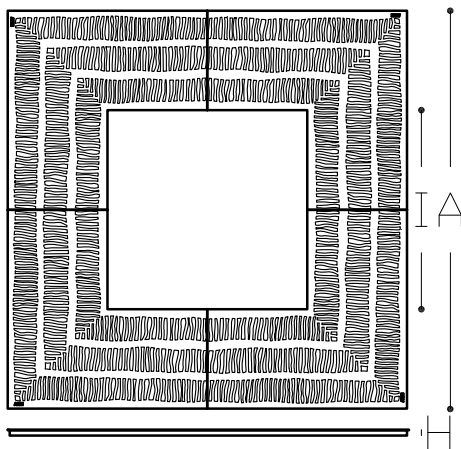

ANÆ Baumscheibe Modell Zenne

Grösse Baumscheiben

c039-120/54

c039-150/70

c039-180/70

c039-300/150

c039-540/140

Modell	Außenmaß (A)	Innenmaß (I)	Höhe (H)
c039-120/54	1200mm	540mm	44mm
c039-150/70	1500mm	700mm	44mm
c039-180/70	1800mm	700mm	44mm
c039-300/150	3000mm	1500mm	44mm
c039-540/140	5400mm	1400mm	44mm