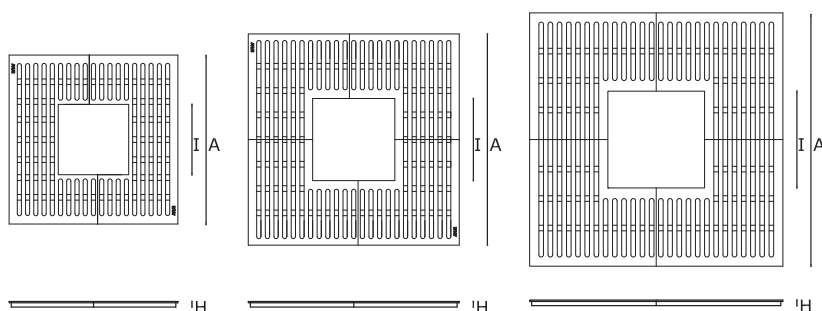

Produktinformationen

ANÆ Baumscheibe Modell Rijn

Grösse Baumscheiben

c032-120/50

c032-150/58

c032-180/69

| Modell | Außenmaß (A) | Innenmaß (I) | Höhe (H) |
|-------------|--------------|--------------|----------|
| c032-120/50 | 1200mm | 500mm | 40mm |
| c032-150/58 | 1500mm | 580mm | 40mm |
| c032-180/69 | 1800mm | 690mm | 40mm |