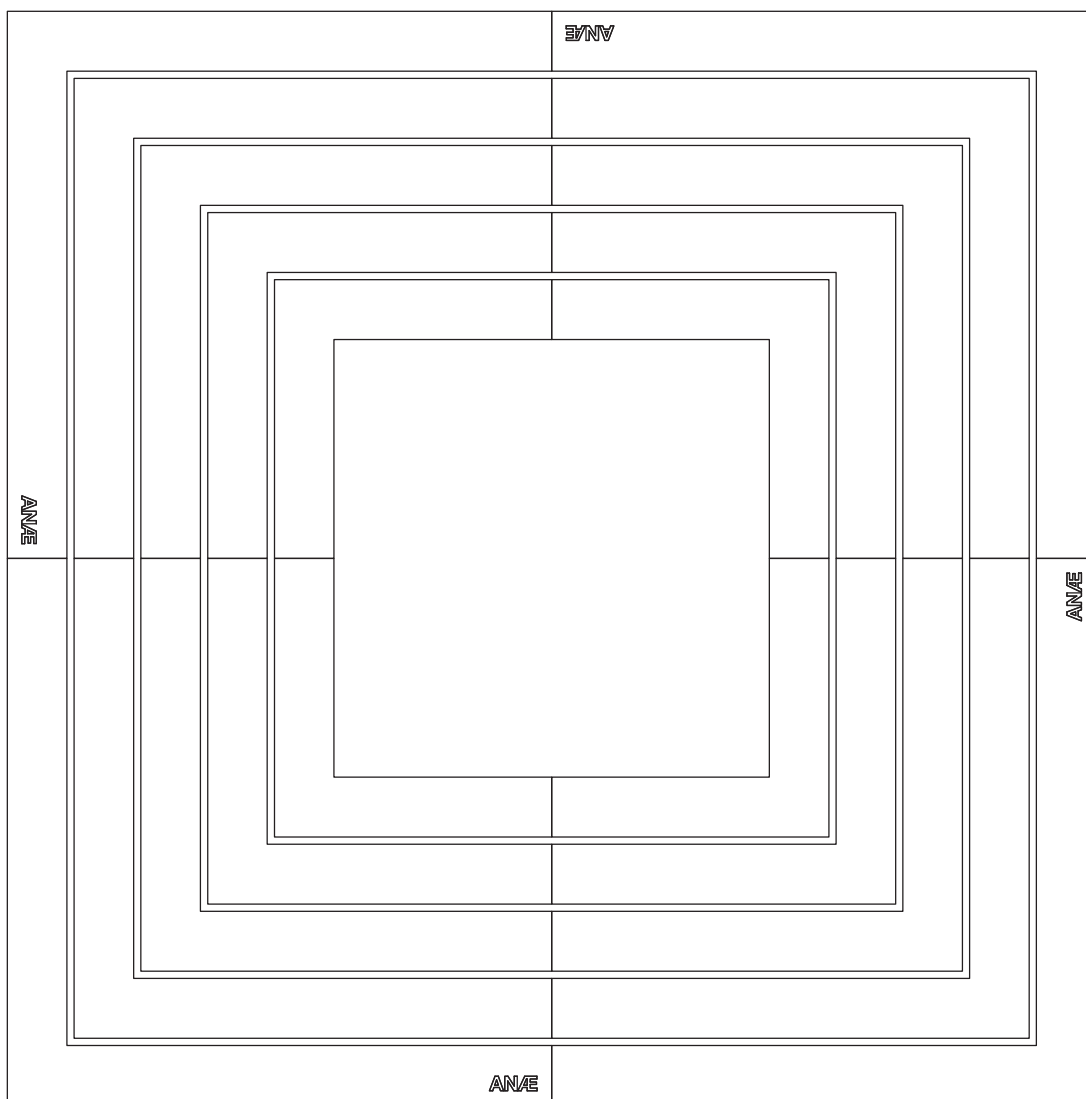

## Boomrooster model Aare 150/60

24 april 2018

**ANÆ** boomrooster mode Aare 150.

**Materiaal:** grijs gietijzer

**Oppervlaktebehandeling:** zwarte was

**Buitenmaat:** 150 x 150 cm, **binnenmaat:** 60 x 60 cm, **totale dikte** 6 cm.

Het ontwerp bestaat uit 5 banden van 8,2 cm, met een tussen-afstand van 1,0 cm.

De onderzijde bestaat uit ribben, 5 cm dikte.

Het boomrooster bestaat uit 4 segmenten, verbonden middels meegeleverde M12 bouten en moeren.