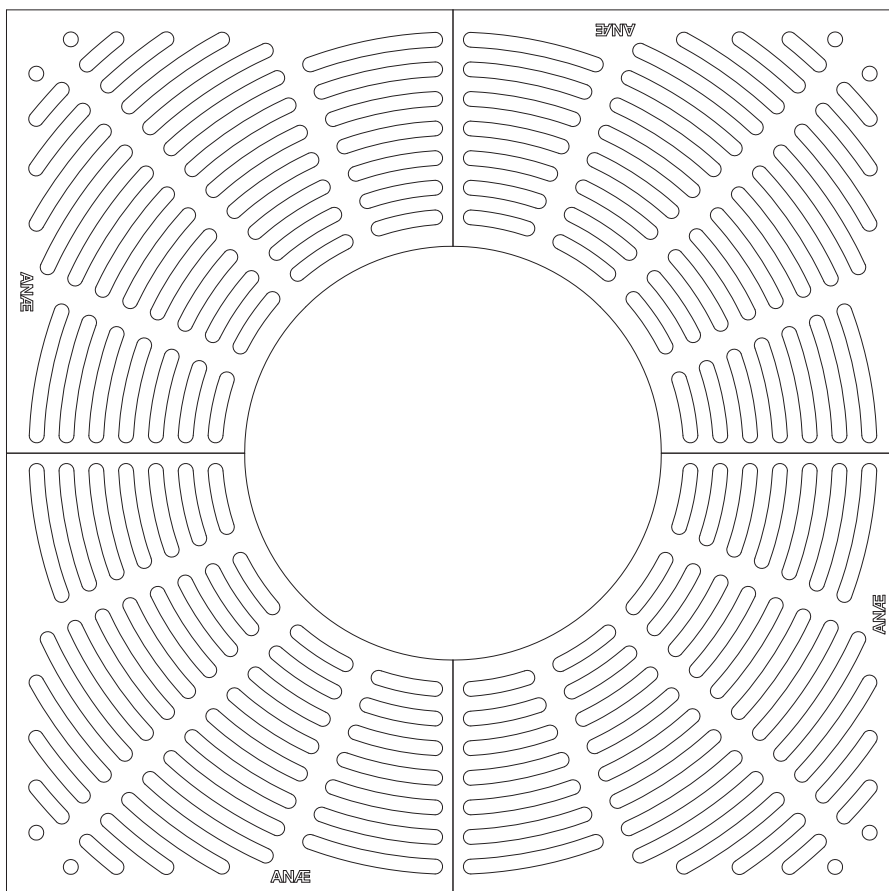

Technische fiche

Boomrooster model Our 150/70

24 september 2018

ANÆ boomrooster model Our 150.

Materiaal: grijs gietijzer

Oppervlaktebehandeling: zwarte was

Buitenmaat: 150 x 150 cm, **binnendiameter:** 70 cm, **totale dikte** 4 cm.

Het ontwerp bestaat uit ringen met openingen, 25mm breedte per opening.
De onderzijde bestaat uit ribben, 3 cm dikte. Het rooster bestaat uit 4 segmenten.
Verbinding van de segmenten middels meegeleverde M12 bouten en moeren.