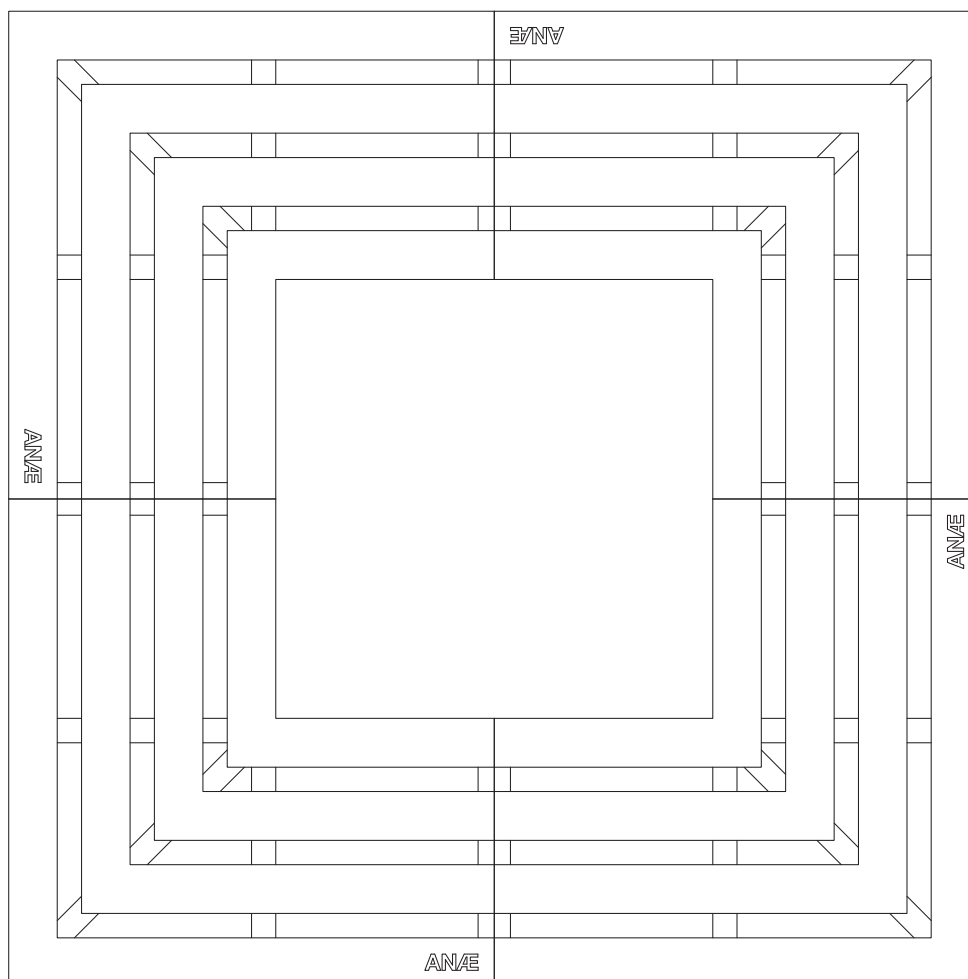

Technische fiche

Boomrooster model Tua 120/54

25 september 2018

ANÆ boomrooster model Tua 120

Materiaal: grijs gietijzer

Oppervlaktebehandeling: zwarte was

Buitenmaat: 120 x 120 cm, **binnenmaat:** 54 x 54 cm, **totale dikte** 4 cm.

Het ontwerp bestaat uit vierkante banen, 6 cm breed, met een tussenruimte van 3 cm.

De onderzijde bestaat uit ribben, 3 cm dikte.

Onderlinge verbinding segmenten d.m.v. M12 bouten/ringen/moeren. Deze worden meegeleverd.